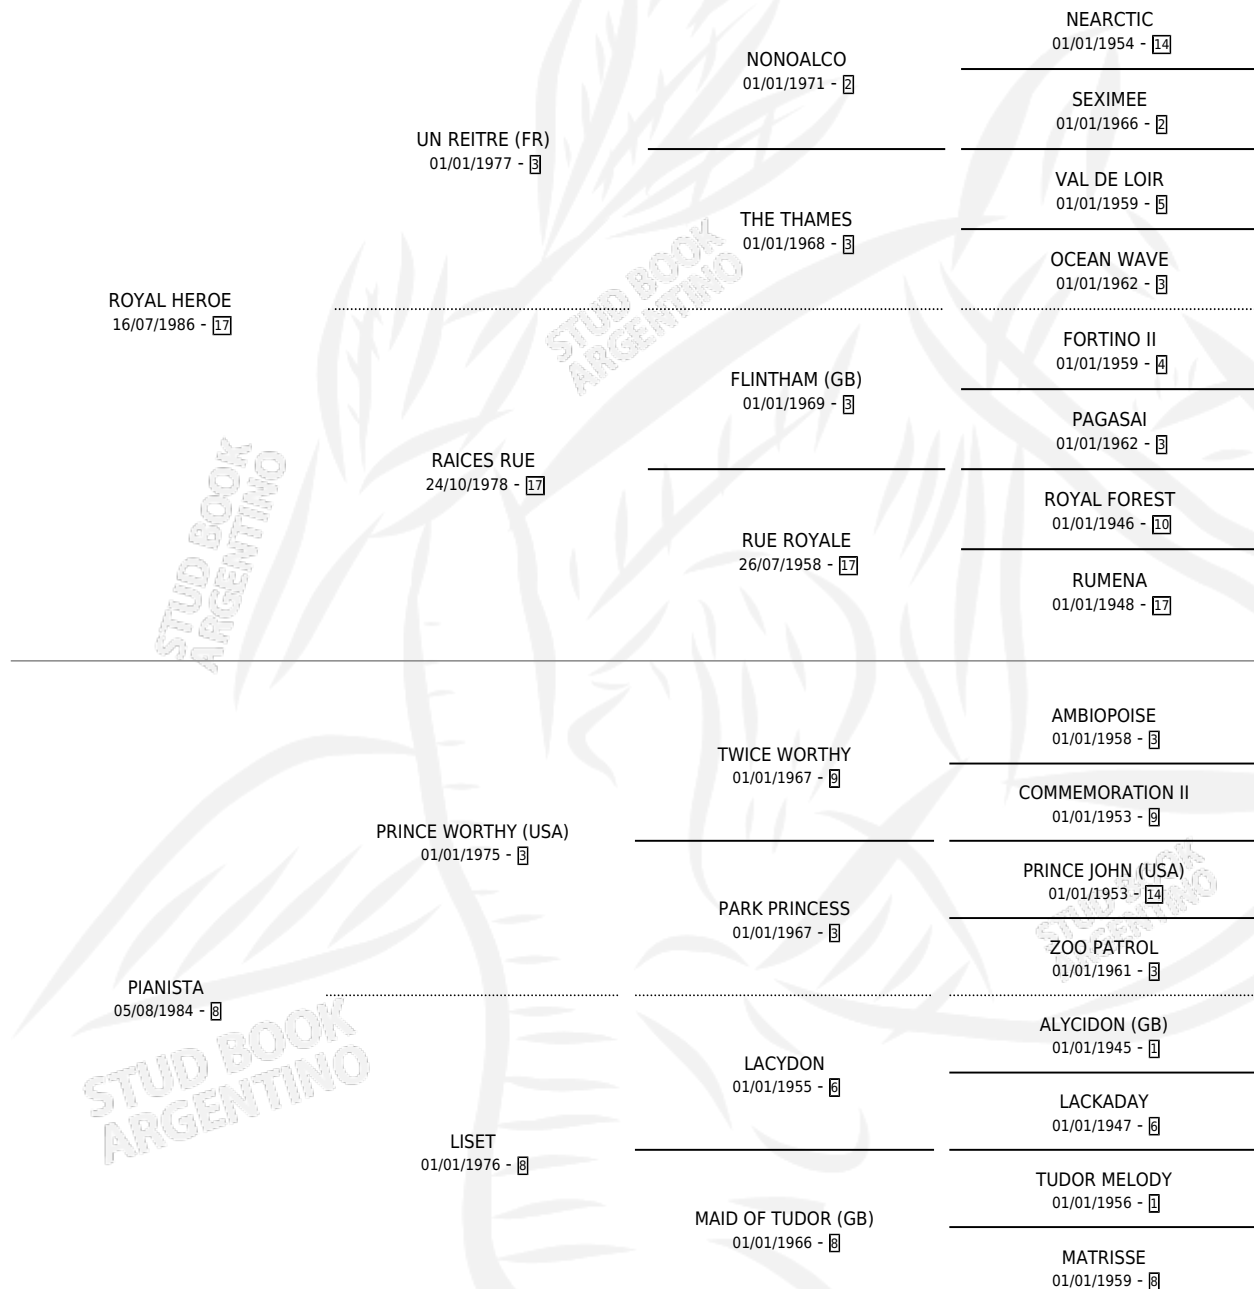

FIRST ROYAL

por ROYAL HEROE y PIANISTA por PRINCE WORTHY (USA)

Argentina · Macho · Zaino Doradillo · SP · 08/07/1992
Familia 8-f · Volumen 34

ESTADO

TIPIFICACIÓN SANGUÍNEA	X
TIPIFICACIÓN POR ADN	X
PASAPORTE	X
IDENTIFICACIÓN POR MICROCHIP	X
REPRODUCTOR	X

Lugar de nacimiento: San Jeronimo Sur
Criador: Sin dato

PEDIGREE

CAMPAÑA

Solo carreras oficiales de Argentina

POR EDAD

EDAD	CC	1°	2°	3°	4°	5°	NP	CLC	CLG	CLCG1	CLGG1	IMPORTE	GANANCIA / CC
2 AÑOS	3	0	0	0	2	1	0	2	0	0	0	\$160	\$53
TOTALES	3	0	0	0	2	1	0	2	0	0	0	\$160	\$53
%		0.0%	0.0%	0.0%	66.7%	33.3%	0.0%	66.7%	0.0%	0.0%	0.0%		