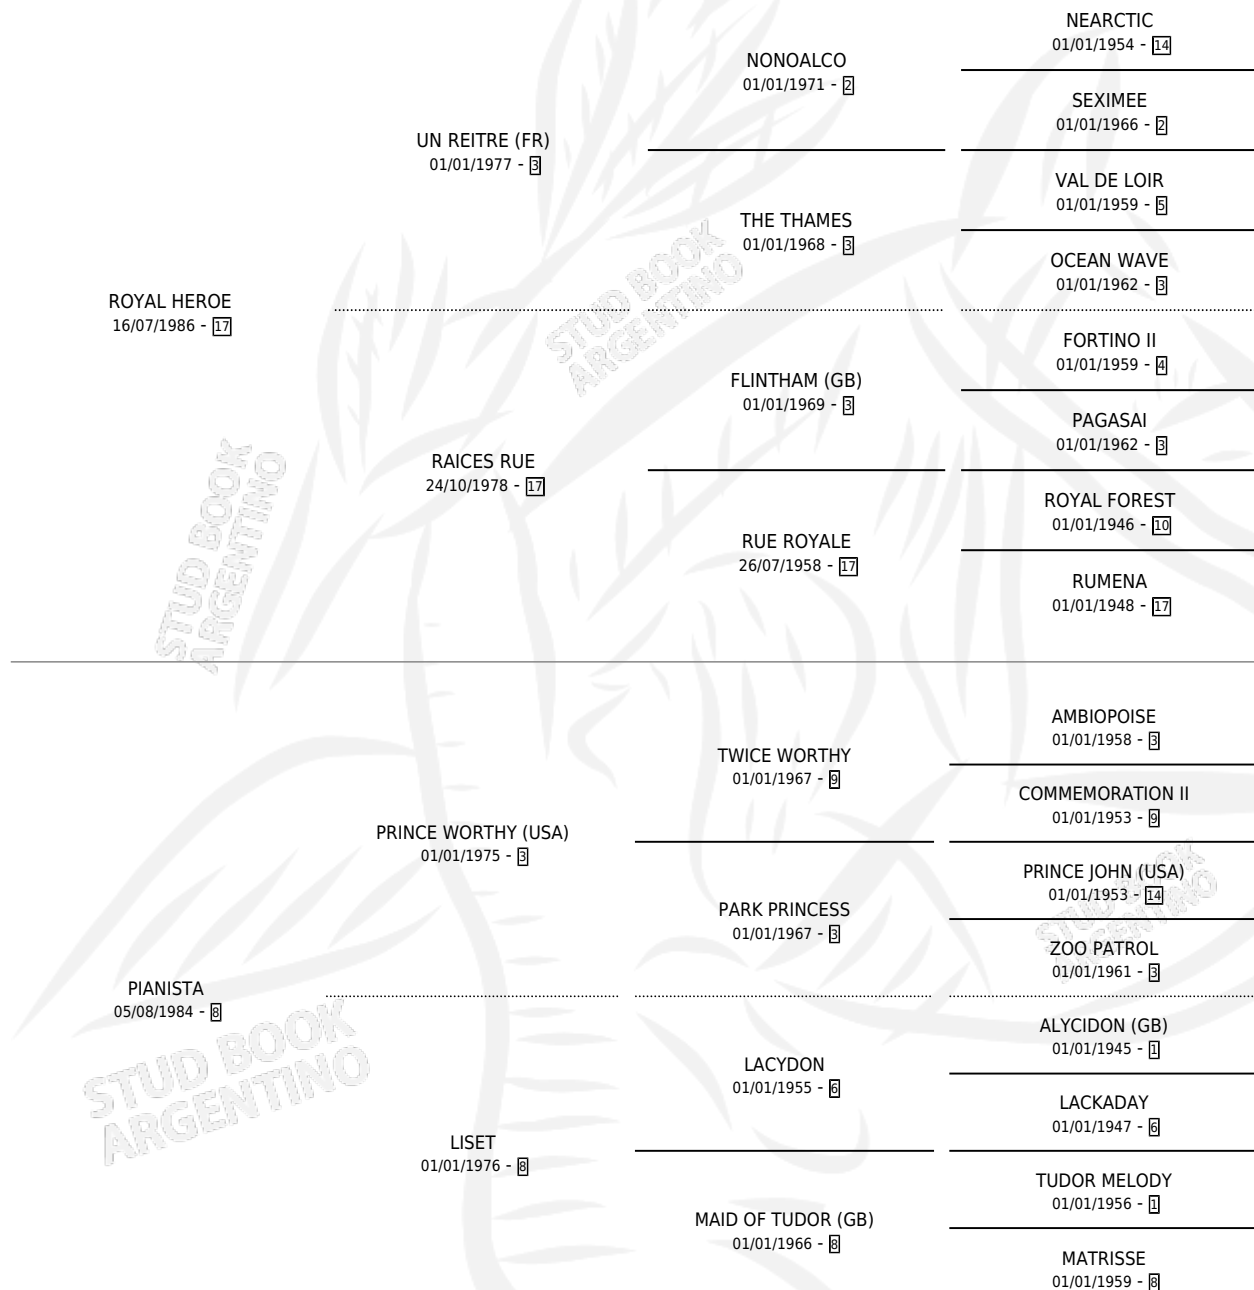

FIRST ROYAL

por ROYAL HEROE y PIANISTA por PRINCE WORTHY (USA)

Argentina · Macho · Zaino Doradillo · SP · 08/07/1992
Familia 8-f · Volumen 34

ESTADO

TIPIFICACIÓN SANGUÍNEA	X
TIPIFICACIÓN POR ADN	X
PASAPORTE	X
IDENTIFICACIÓN POR MICROCHIP	X
REPRODUCTOR	X

Lugar de nacimiento: San Jeronimo Sur
Criador: Sin dato

PEDIGREE

CAMPAÑA

Solo carreras oficiales de Argentina

POR EDAD

EDAD	CC	1°	2°	3°	4°	5°	NP	CLC	CLG	CLCG1	CLGG1	IMPORTE	GANANCIA / CC
2 AÑOS	3	0	0	0	2	1	0	2	0	0	0	\$160	\$53
TOTALES	3	0	0	0	2	1	0	2	0	0	0	\$160	\$53
%		0.0%	0.0%	0.0%	66.7%	33.3%	0.0%	66.7%	0.0%	0.0%	0.0%		