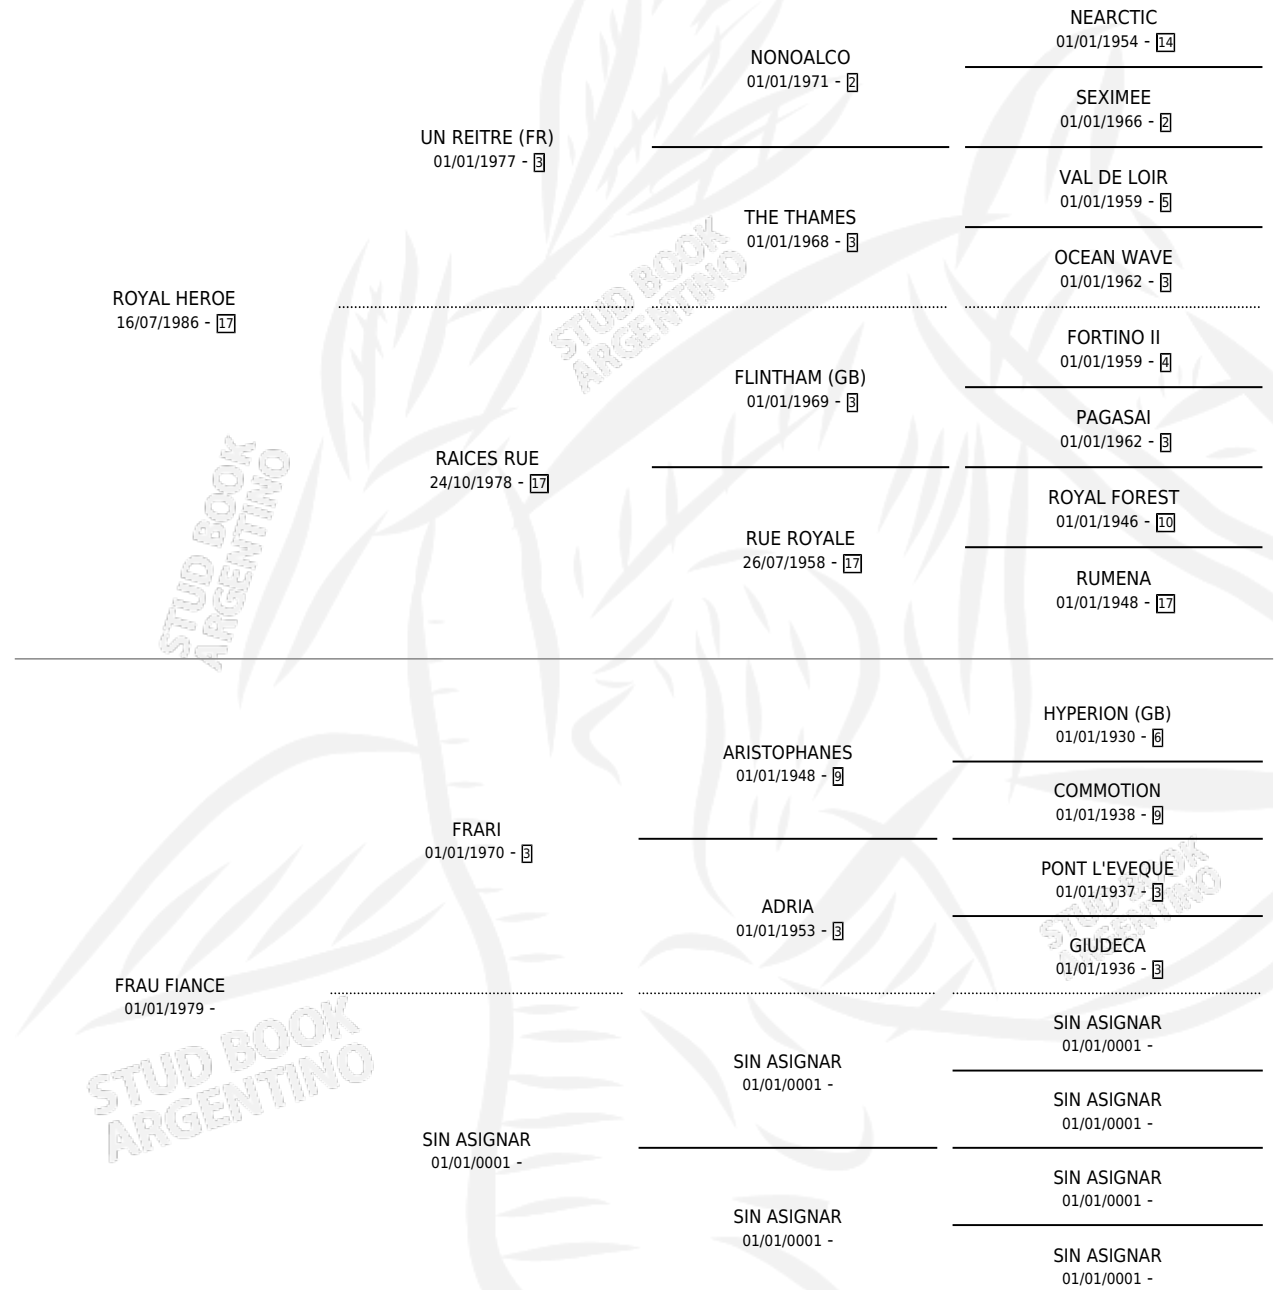

ROYALINA

por ROYAL HEROE y FRAU FIANCE por FRARI

Argentina · Hembra · Alazan · SP · 27/07/1992
Familia · Volumen 34

ESTADO

TIPIFICACIÓN SANGUÍNEA	X
TIPIFICACIÓN POR ADN	X
PASAPORTE	X
IDENTIFICACIÓN POR MICROCHIP	X
REPRODUCTOR	✓

Lugar de nacimiento: San Jeronimo Sur
Criador: Sin dato

PEDIGREE