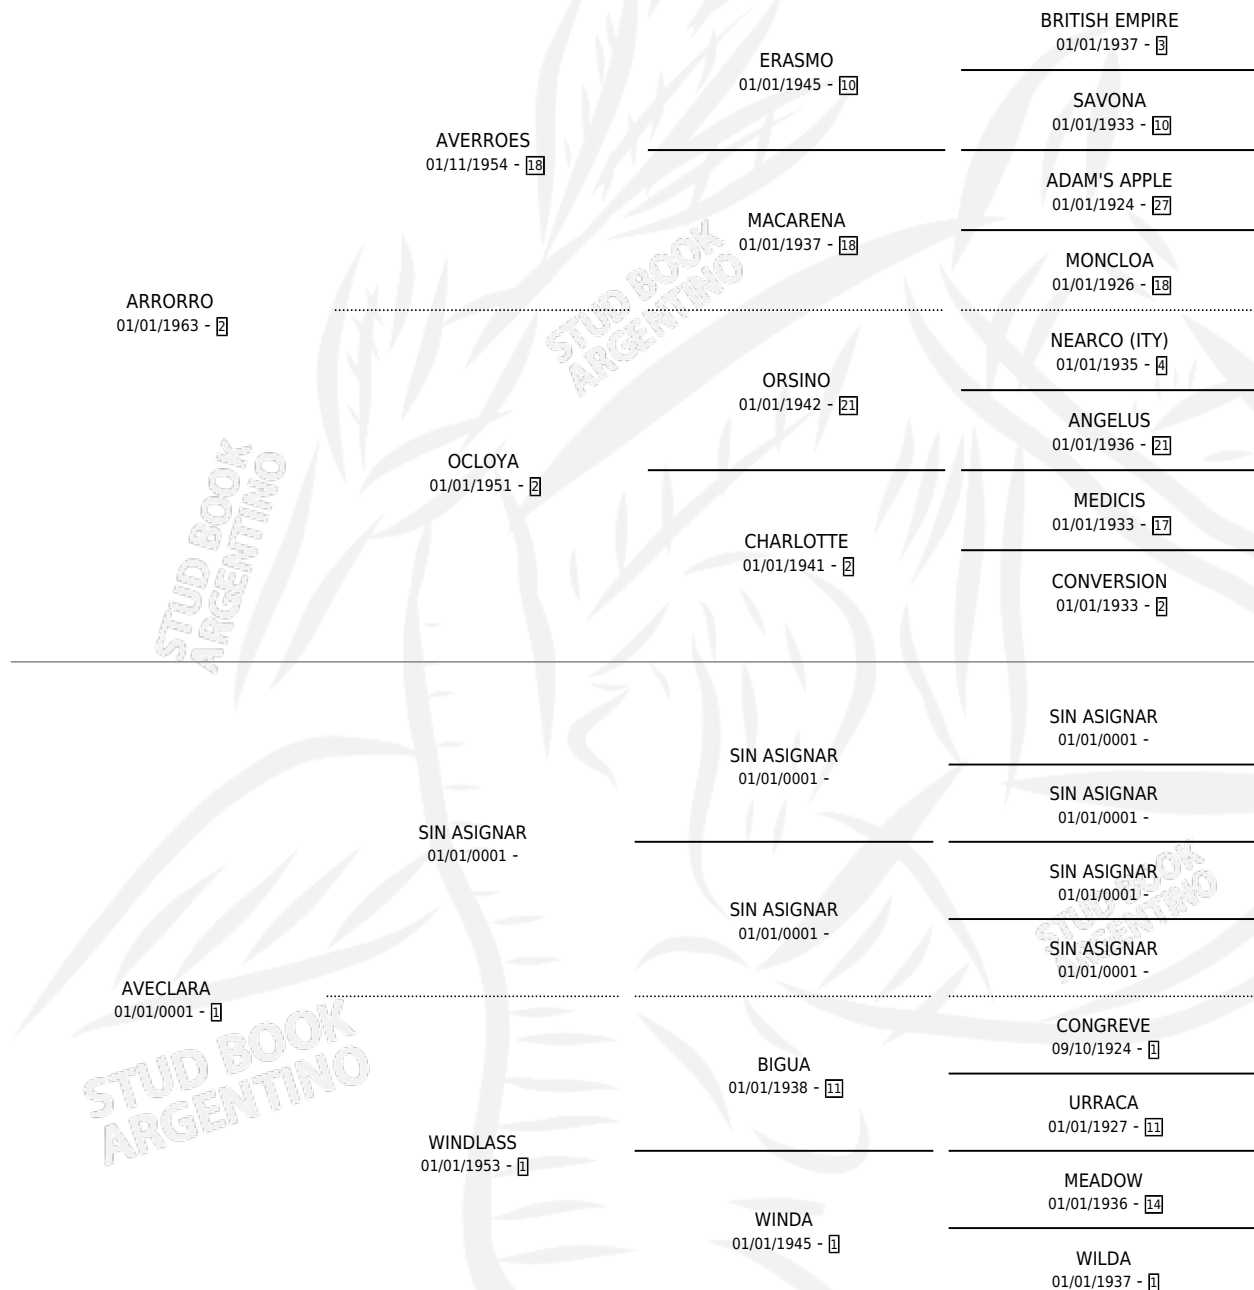

FLOREATE

por **ARRORRO** y **AVECLARA** por **SIN ASIGNAR**

Argentina · Hembra · Zaino · SP · 01/01/1971
Familia 1-g · Volumen 27

ESTADO

TIPIFICACIÓN SANGUÍNEA	X
TIPIFICACIÓN POR ADN	X
PASAPORTE	X
IDENTIFICACIÓN POR MICROCHIP	X
REPRODUCTOR	✓

Lugar de nacimiento: Campo particular

Criador: Sin dato

~

HIJOS

	MACHOS	HEMBRAS
2 NACIERON	0	2
SIN ACTUACIONES		

PEDIGREE

S

mientos 0 / Efectividad 0.00%

PADRILLO	PRODUCTO	CRIADOR	1ER SERVICIO	ÚLTIMO SERVICIO
FORTIN	∅		29/08/1985	31/08/1985
FLOREATE	∅			
Datos oficiales del Stud Book Argentino	∅			
FORTIN	∅			

Documento generado el 14/05/2026

studbook.org.ar