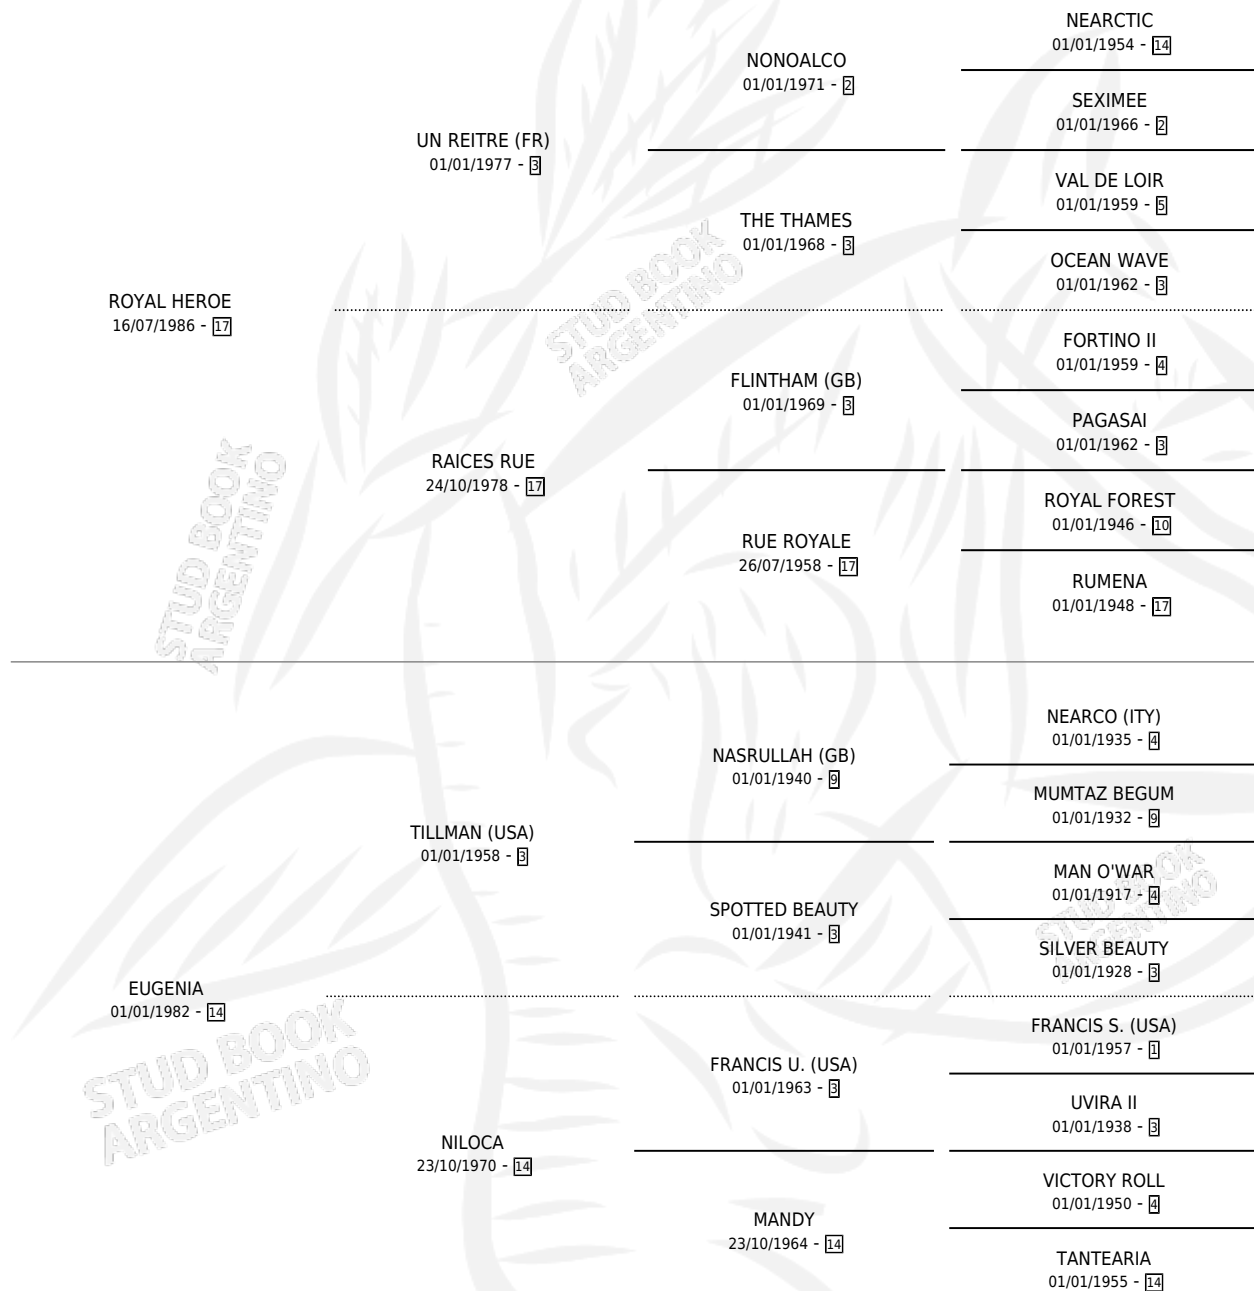

GENERAL HEROE

por ROYAL HEROE y EUGENIA por TILLMAN (USA)

Argentina · Macho · Alazan · SP · 02/08/1992
Familia 14-f · Volumen 34

ESTADO

TIPIFICACIÓN SANGUÍNEA	X
TIPIFICACIÓN POR ADN	X
PASAPORTE	X
IDENTIFICACIÓN POR MICROCHIP	X
REPRODUCTOR	X

Lugar de nacimiento: San Jeronimo Sur
Criador: Sin dato

PEDIGREE

CAMPAÑA

Solo carreras oficiales de Argentina

POR EDAD

EDAD	CC	1°	2°	3°	4°	5°	NP	CLC	CLG	CLCG1	CLGG1	IMPORTE	GANANCIA / CC
3 AÑOS	3	0	0	0	0	0	3	0	0	0	0	\$0	\$0
TOTALES	3	0	0	0	0	0	3	0	0	0	0	\$0	\$0
%		0.0%	0.0%	0.0%	0.0%	0.0%	100%	0.0%	0.0%	0.0%	0.0%		