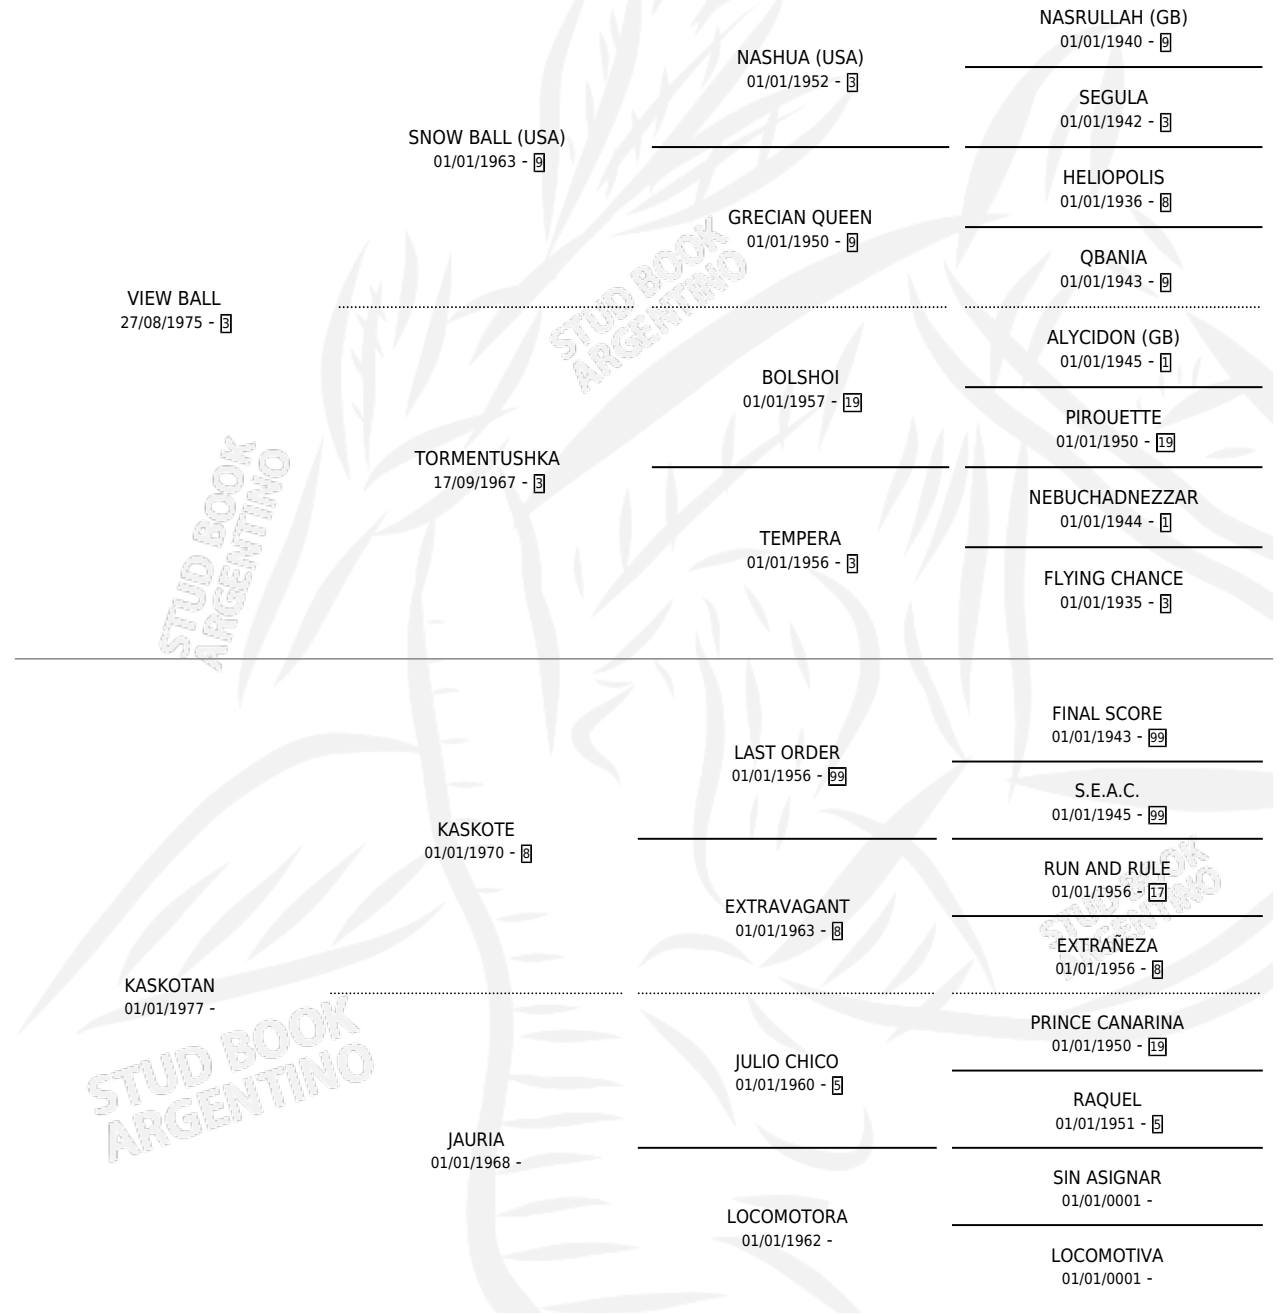

KASCABALL

por VIEW BALL y KASKOTAN por KASKOTE

Argentina · Hembra · Alazan · SP · 05/08/1992
Familia · Volumen 34

ESTADO

TIPIFICACIÓN SANGUÍNEA	X
TIPIFICACIÓN POR ADN	X
PASAPORTE	X
IDENTIFICACIÓN POR MICROCHIP	X
REPRODUCTOR	✓

Lugar de nacimiento: La Posta

Criador: La Posta

PEDIGREE