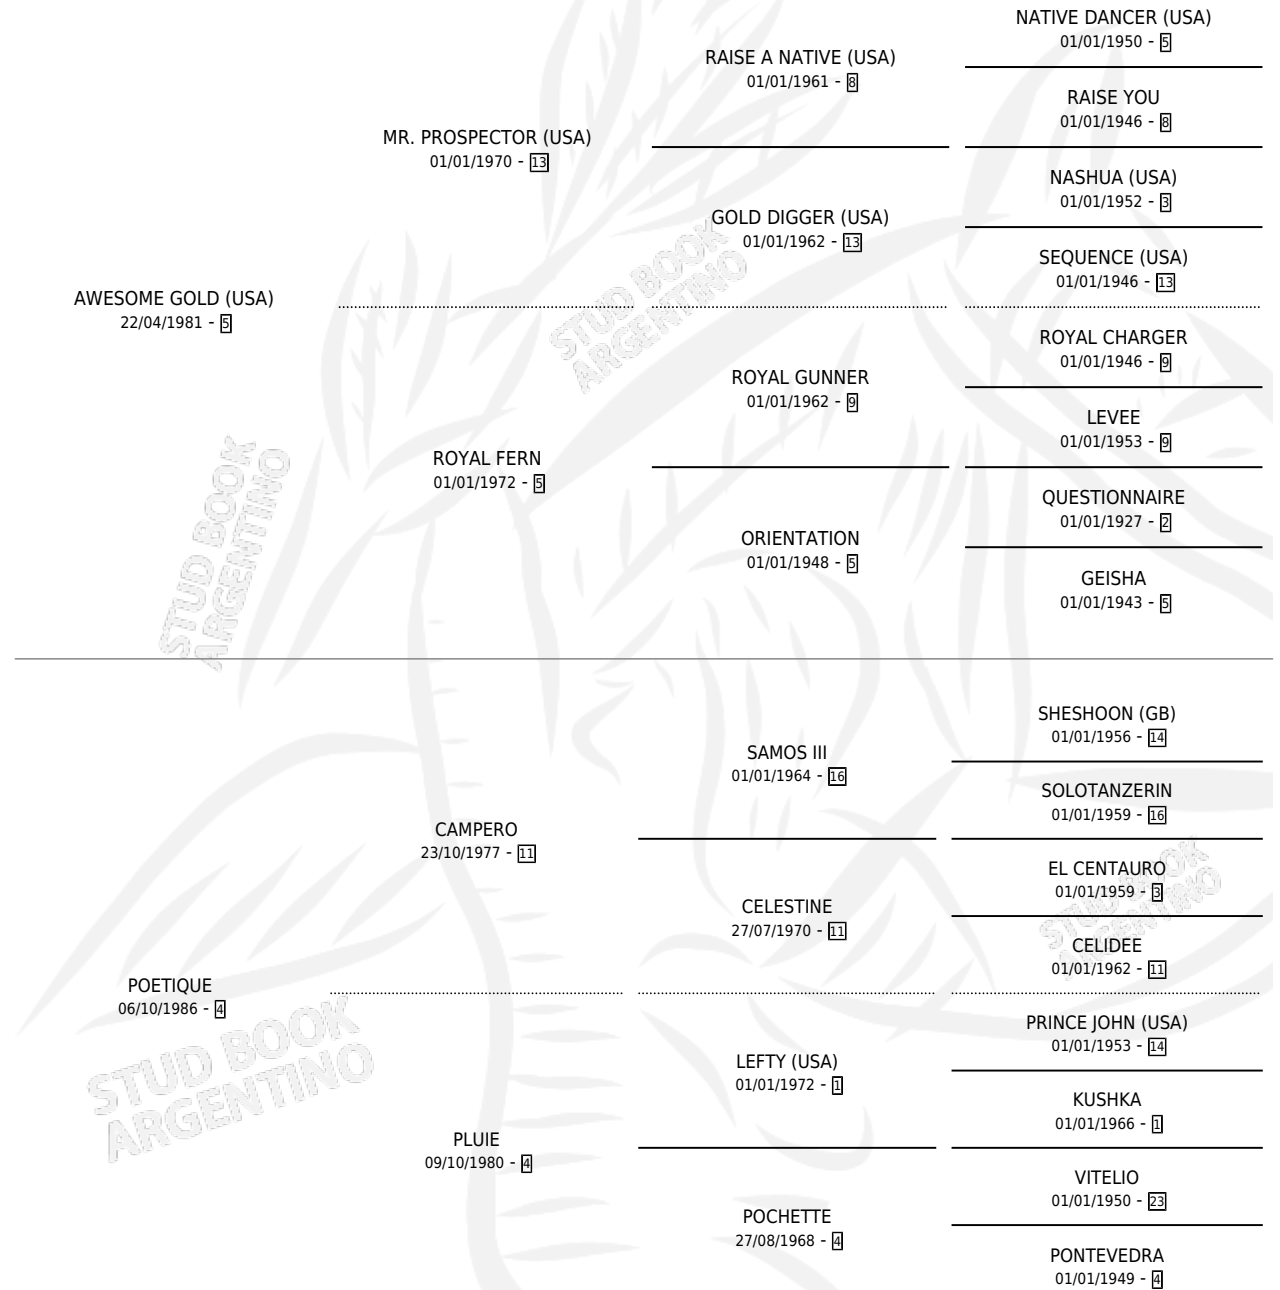

GOLDEN TWO

por **AWESOME GOLD (USA)** y **POETIQUE** por **CAMPERO**

Argentina · Macho · Alazan · SP · 23/07/1992
Familia 4-k · Volumen 34

ESTADO

TIPIFICACIÓN SANGUÍNEA	X
TIPIFICACIÓN POR ADN	X
PASAPORTE	X
IDENTIFICACIÓN POR MICROCHIP	X
REPRODUCTOR	X

Lugar de nacimiento: El Galo

Criador: El Galo

PEDIGREE