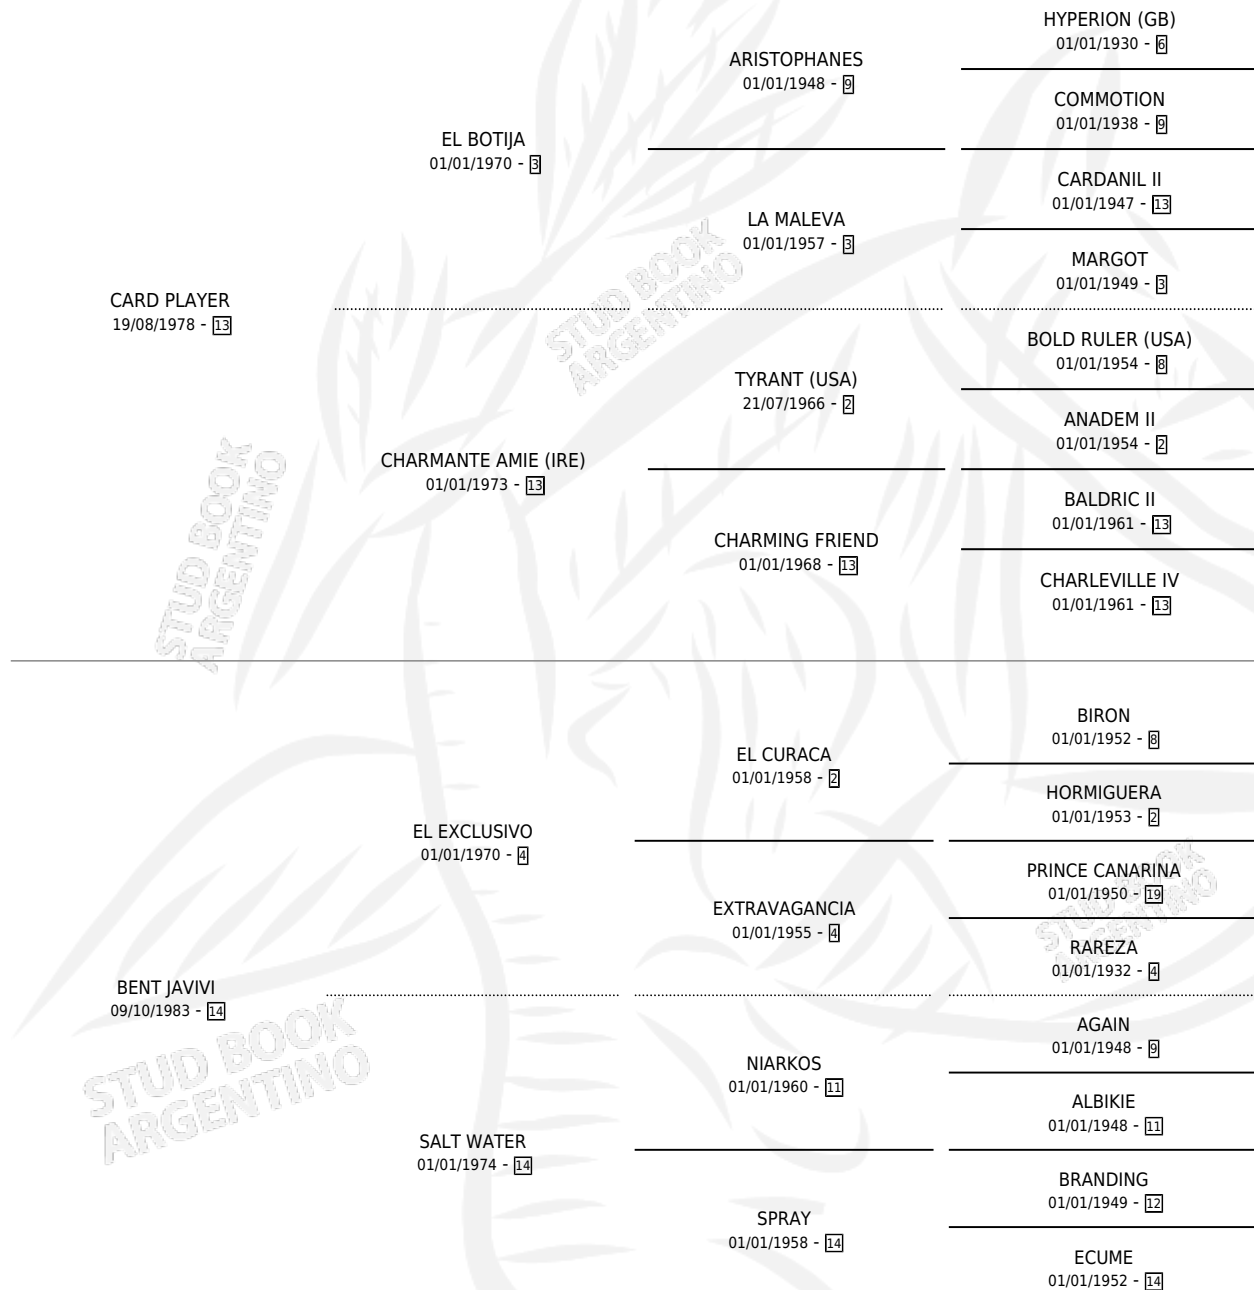

DOMINGO PLAY

por **CARD PLAYER** y **BENT JAVIVI** por **EL EXCLUSIVO**

Argentina · Macho · Zaino · SP · 10/07/1992
Familia 14-e · Volumen 34

ESTADO

| | |
|------------------------------|---|
| TIPIFICACIÓN SANGUÍNEA | X |
| TIPIFICACIÓN POR ADN | X |
| PASAPORTE | X |
| IDENTIFICACIÓN POR MICROCHIP | X |
| REPRODUCTOR | X |

Lugar de nacimiento: Milessi

Criador: Sin dato

PEDIGREE

DOMINGO PLAY

Datos oficiales del Stud Book Argentino

Documento generado el 03/05/2026

studbook.org.ar