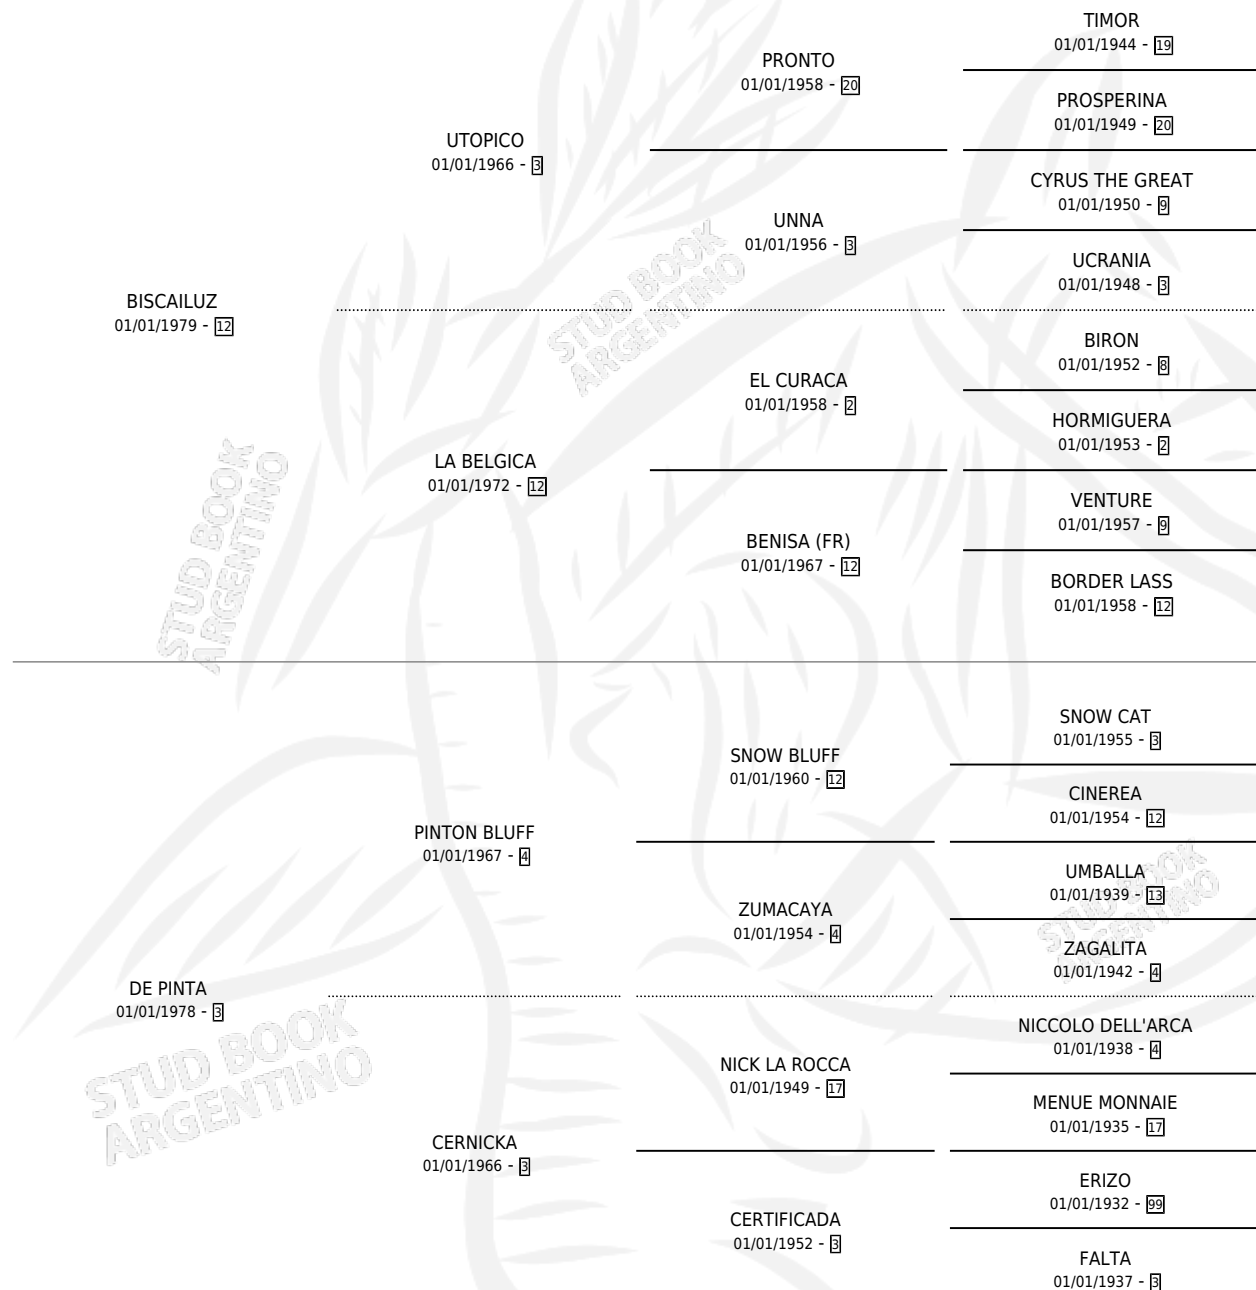

JUAN GUILLERMO

por BISCALUZ y DE PINTA por PINTON BLUFF

Argentina · Macho · Zaino Doradillo · SP · 30/07/1992
Familia 3-h · Volumen 34

ESTADO

TIPIFICACIÓN SANGUÍNEA	X
TIPIFICACIÓN POR ADN	X
PASAPORTE	X
IDENTIFICACIÓN POR MICROCHIP	X
REPRODUCTOR	X

Lugar de nacimiento: La Blanca

Criador: Sin dato

PEDIGREE

CAMPAÑA

Solo carreras oficiales de Argentina

POR EDAD

EDAD	CC	1°	2°	3°	4°	5°	NP	CLC	CLG	CLCG1	CLGG1	IMPORTE	GANANCIA / CC
3 AÑOS	2	0	0	0	0	0	2	0	0	0	0	\$0	\$0
TOTALES	2	0	0	0	0	0	2	0	0	0	0	\$0	\$0
%		0.0%	0.0%	0.0%	0.0%	0.0%	100%	0.0%	0.0%	0.0%	0.0%		