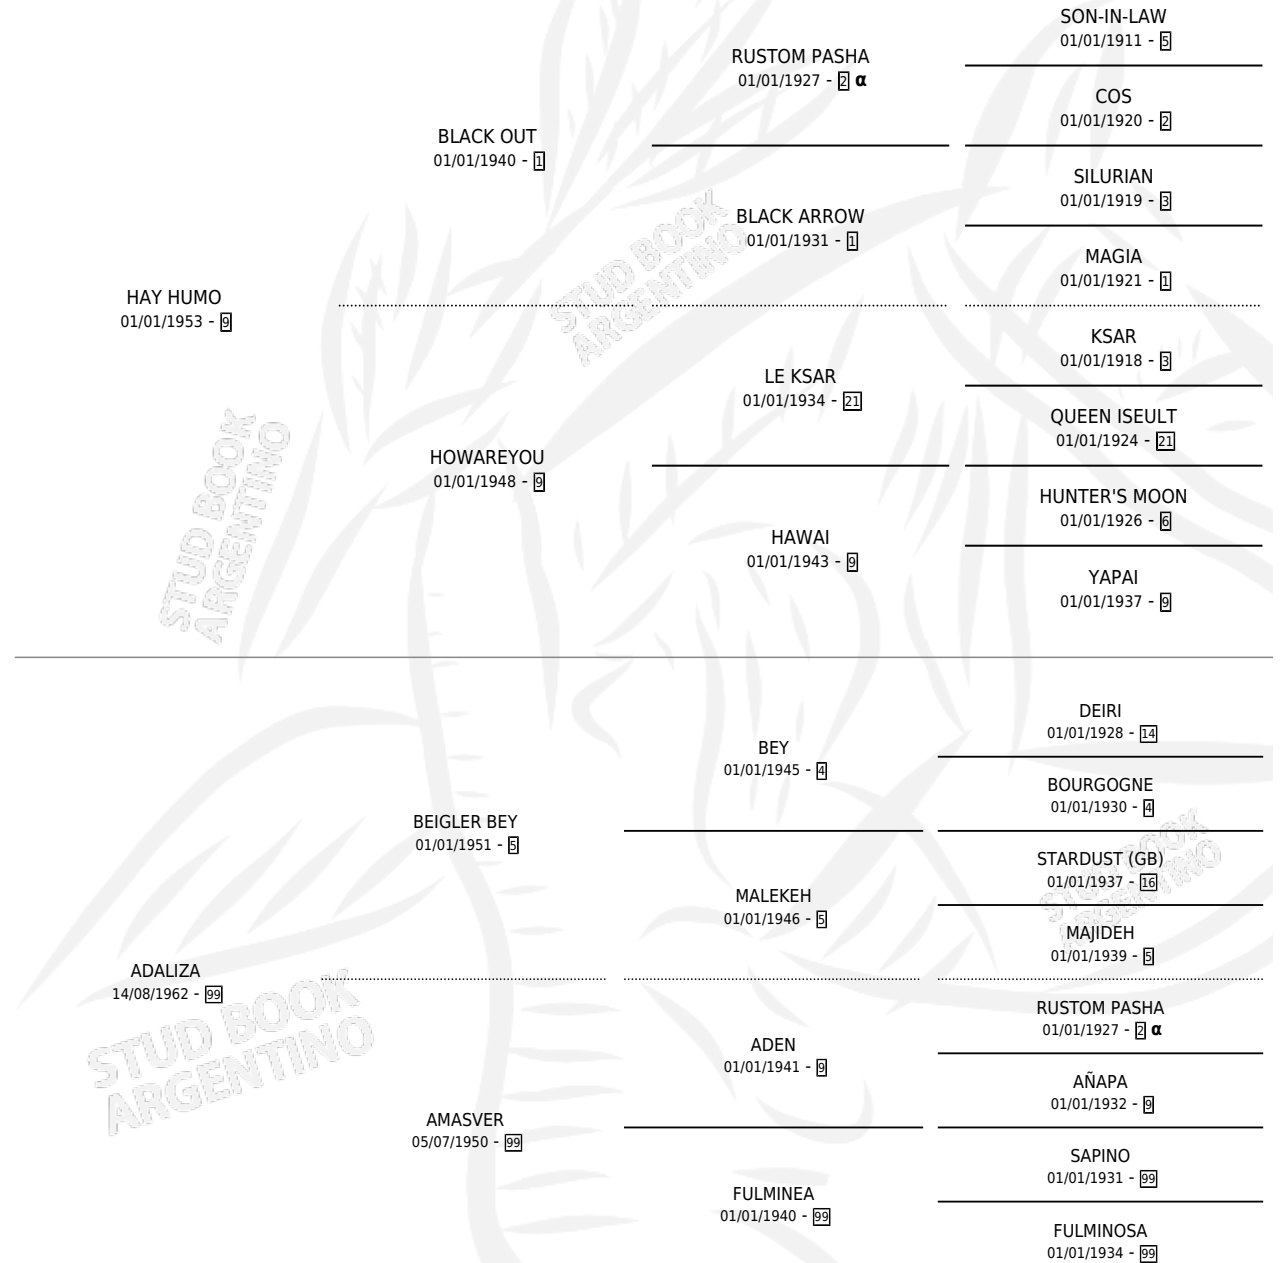

# HAY POLENTA

por HAY HUMO y ADALIZA por BEIGLER BEY

Argentina · Macho · Tordillo · SP · 08/09/1971  
Familia 99 · Volumen 27

## ESTADO

TIPIFICACIÓN SANGUÍNEA	X
TIPIFICACIÓN POR ADN	X
PASAPORTE	X
IDENTIFICACIÓN POR MICROCHIP	X
REPRODUCTOR	X

**Lugar de nacimiento:** Campo particular

**Criador:** Sin dato

## PEDIGREE

INBREEDING :  $\alpha$