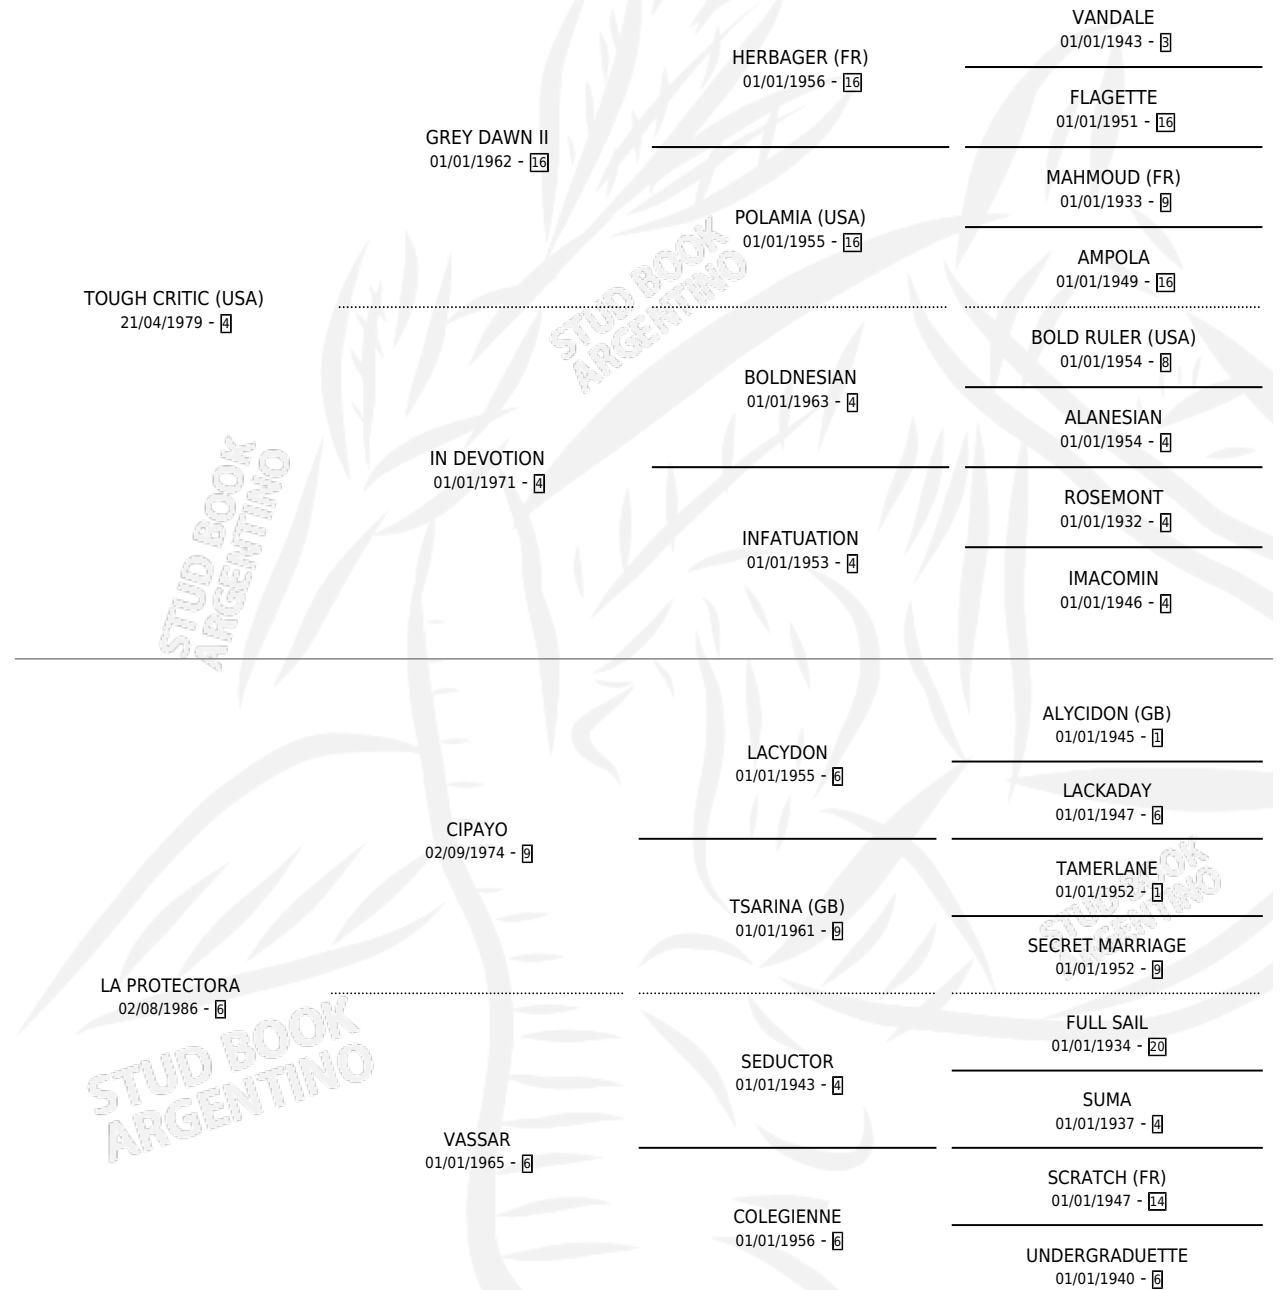

LANUZA

por **TOUGH CRITIC (USA)** y **LA PROTECTORA** por **CIPAYO**

Argentina · Hembra · Zaino · SP · 16/07/1992
Familia 6-f · Volumen 34

ESTADO

TIPIFICACIÓN SANGUÍNEA	X
TIPIFICACIÓN POR ADN	X
PASAPORTE	X
IDENTIFICACIÓN POR MICROCHIP	X
REPRODUCTOR	X

Lugar de nacimiento: La Irenita

Criador: Sin dato

PEDIGREE

LANUZA

Datos oficiales del Stud Book Argentino

Documento generado el 05/05/2026

studbook.org.ar