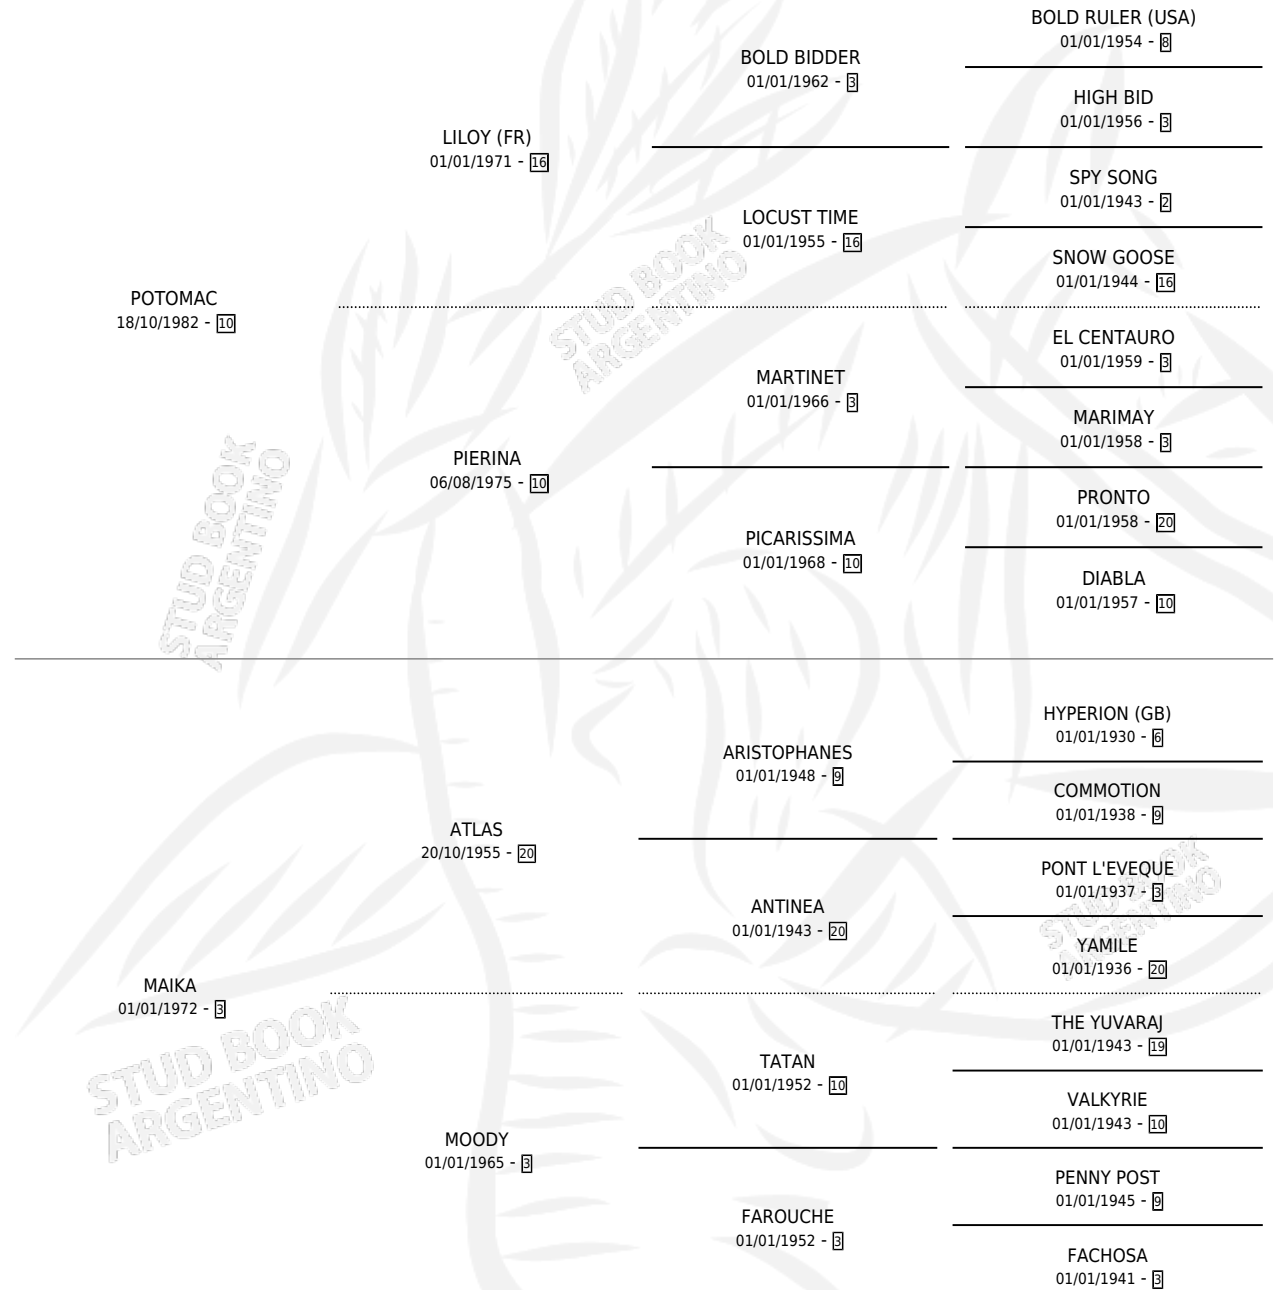

SOTALBO

por POTOMAC y MAIKA por ATLAS

Argentina · Macho · Zaino · SP · 07/07/1992
Familia 3-o · Volumen 34

ESTADO

TIPIFICACIÓN SANGUÍNEA	X
TIPIFICACIÓN POR ADN	X
PASAPORTE	X
IDENTIFICACIÓN POR MICROCHIP	X
REPRODUCTOR	X

Lugar de nacimiento: La Irenita

Criador: Sin dato

PEDIGREE

CAMPAÑA

Solo carreras oficiales de Argentina

POR EDAD

EDAD	CC	1°	2°	3°	4°	5°	NP	CLC	CLG	CLCG1	CLGG1	IMPORTE	GANANCIA / CC
2 AÑOS	1	0	0	0	0	0	1	0	0	0	0	\$0	\$0
3 AÑOS	7	0	1	1	1	0	4	0	0	0	0	\$4,410	\$630
4 AÑOS	1	0	0	0	0	0	1	0	0	0	0	\$0	\$0
TOTALES	9	0	1	1	1	0	6	0	0	0	0	\$4,410	\$490
%		0.0%	11.1%	11.1%	11.1%	0.0%	66.7%	0.0%	0.0%	0.0%	0.0%		