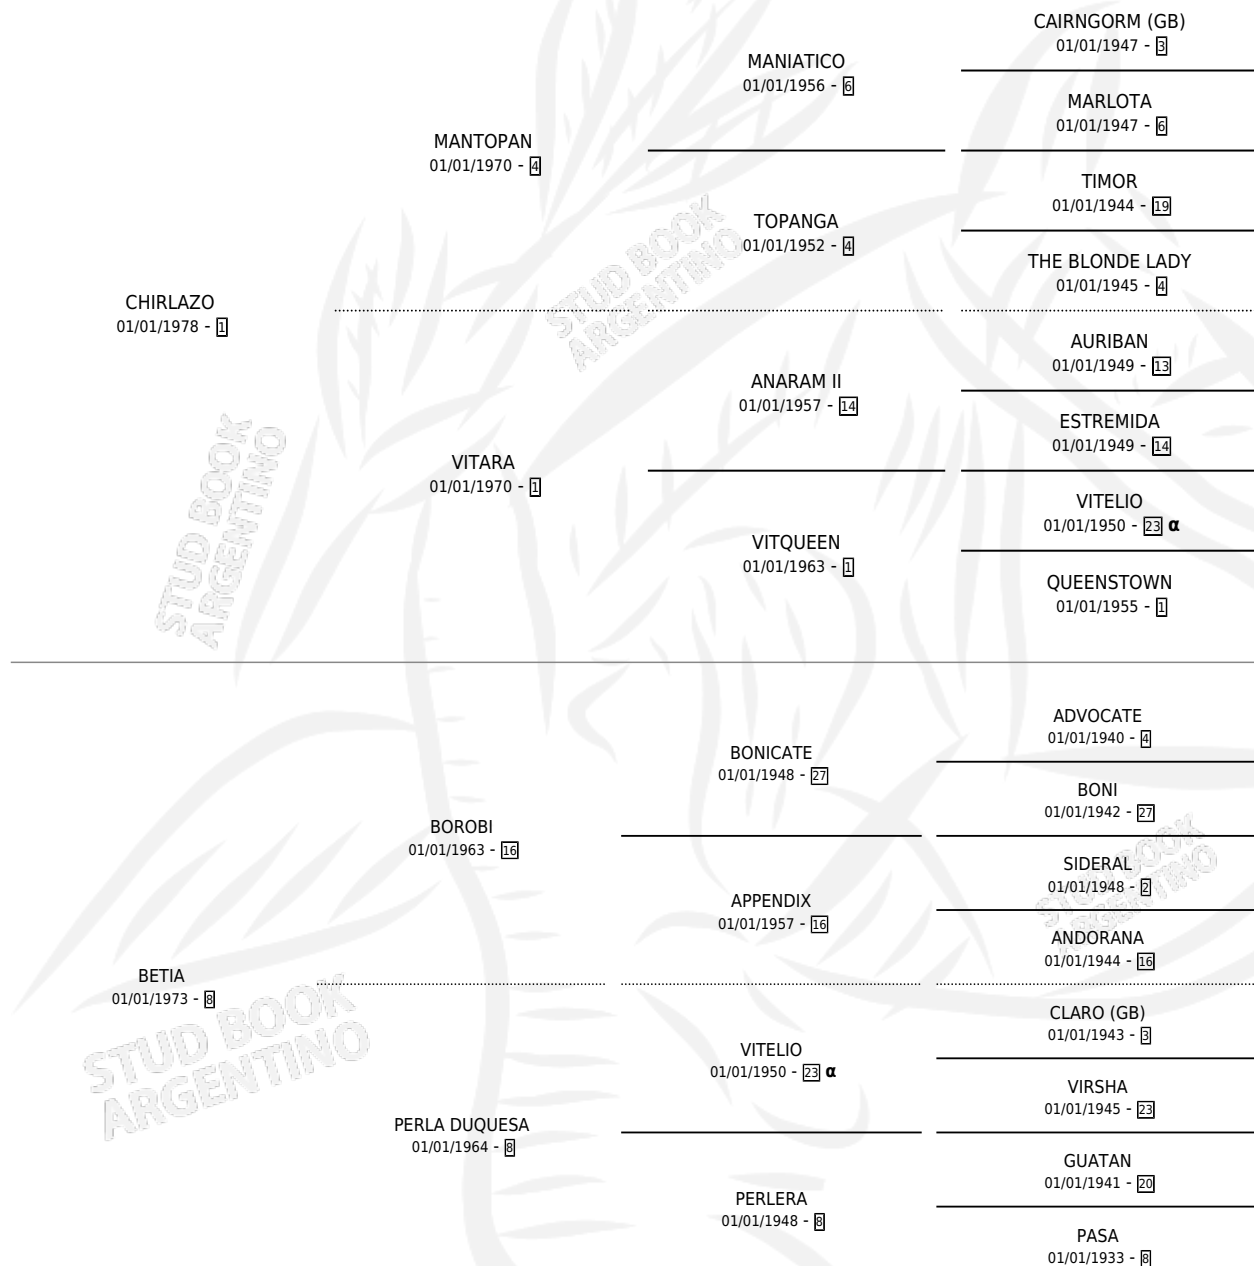

BARTON

por **CHIRLAZO** y **BETIA** por **BOROBI**

Argentina · Macho · Zaino · SP · 28/07/1992
Familia 8-k · Volumen 34

ESTADO

TIPIFICACIÓN SANGUÍNEA	X
TIPIFICACIÓN POR ADN	X
PASAPORTE	X
IDENTIFICACIÓN POR MICROCHIP	X
REPRODUCTOR	X

Lugar de nacimiento: A.b.c.

Criador: Sin dato

PEDIGREE

INBREEDING : α

BARTON

Datos oficiales del Stud Book Argentino

Documento generado el 06/05/2026

studbook.org.ar