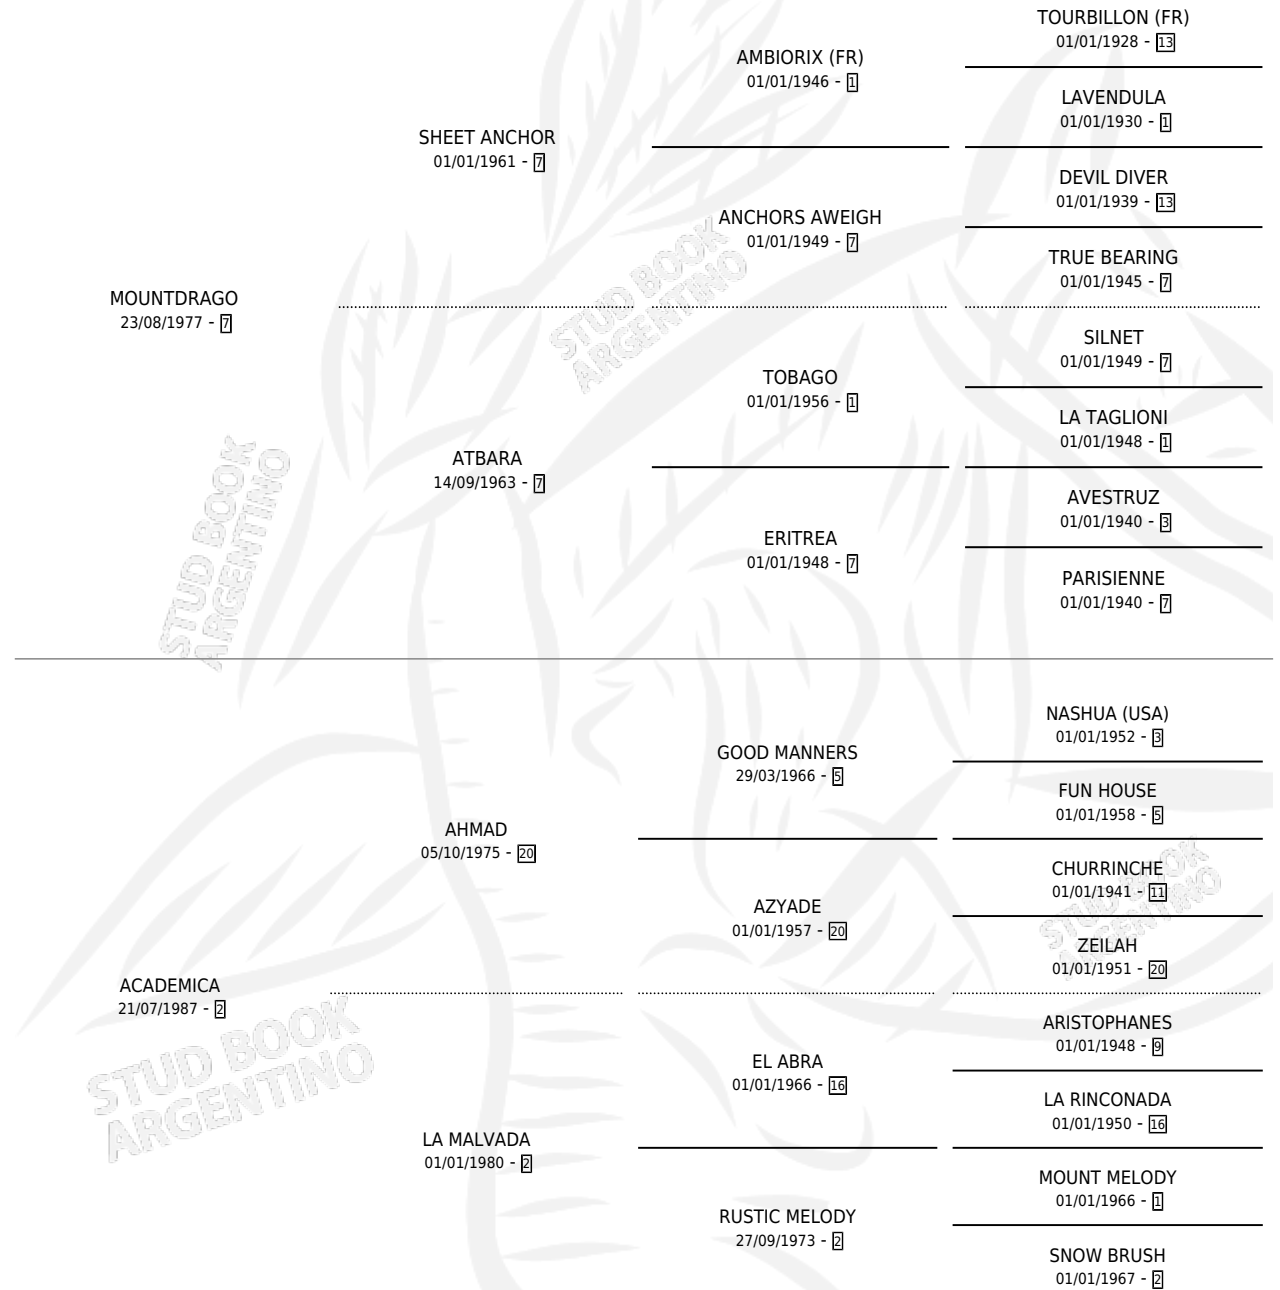

MY ACADEMY

por MOUNTDRAGO y ACADEMICA por AHMAD

Argentina · Hembra · Alazan · SP · 05/08/1992
Familia 2-h · Volumen 34

ESTADO

TIPIFICACIÓN SANGUÍNEA	✓
TIPIFICACIÓN POR ADN	X
PASAPORTE	X
IDENTIFICACIÓN POR MICROCHIP	X
REPRODUCTOR	✓

Lugar de nacimiento: Don Santiago

Criador: Don Santiago

PEDIGREE

CAMPAÑA

Solo carreras oficiales de Argentina

POR EDAD

EDAD	CC	1°	2°	3°	4°	5°	NP	CLC	CLG	CLCG1	CLGG1	IMPORTE	GANANCIA / CC
2 AÑOS	1	0	0	0	0	0	1	0	0	0	0	\$0	\$0
3 AÑOS	4	0	0	1	1	0	2	0	0	0	0	\$810	\$203
4 AÑOS	3	0	0	0	0	0	3	0	0	0	0	\$0	\$0
TOTALES	8	0	0	1	1	0	6	0	0	0	0	\$810	\$101
%		0.0%	0.0%	12.5%	12.5%	0.0%	75.0%	0.0%	0.0%	0.0%	0.0%		

Placés en La Plata en 8 carreras disputadas.

POR DISTANCIA

HIPODROMO	CC	1°	2°	3°	4°	5°	NP	CLC	CLG	CLCG1	CLGG1	IMPORTE
LA PLATA	5	0	0	1	1	0	3	0	0	0	0	\$810
1000 MTS	5	0	0	1	1	0	3	0	0	0	0	\$810
PALERMO	1	0	0	0	0	0	1	0	0	0	0	\$0
1000 MTS	1	0	0	0	0	0	1	0	0	0	0	\$0
SAN ISIDRO	2	0	0	0	0	0	2	0	0	0	0	\$0
1200 MTS	1	0	0	0	0	0	1	0	0	0	0	\$0
1000 MTS	1	0	0	0	0	0	1	0	0	0	0	\$0