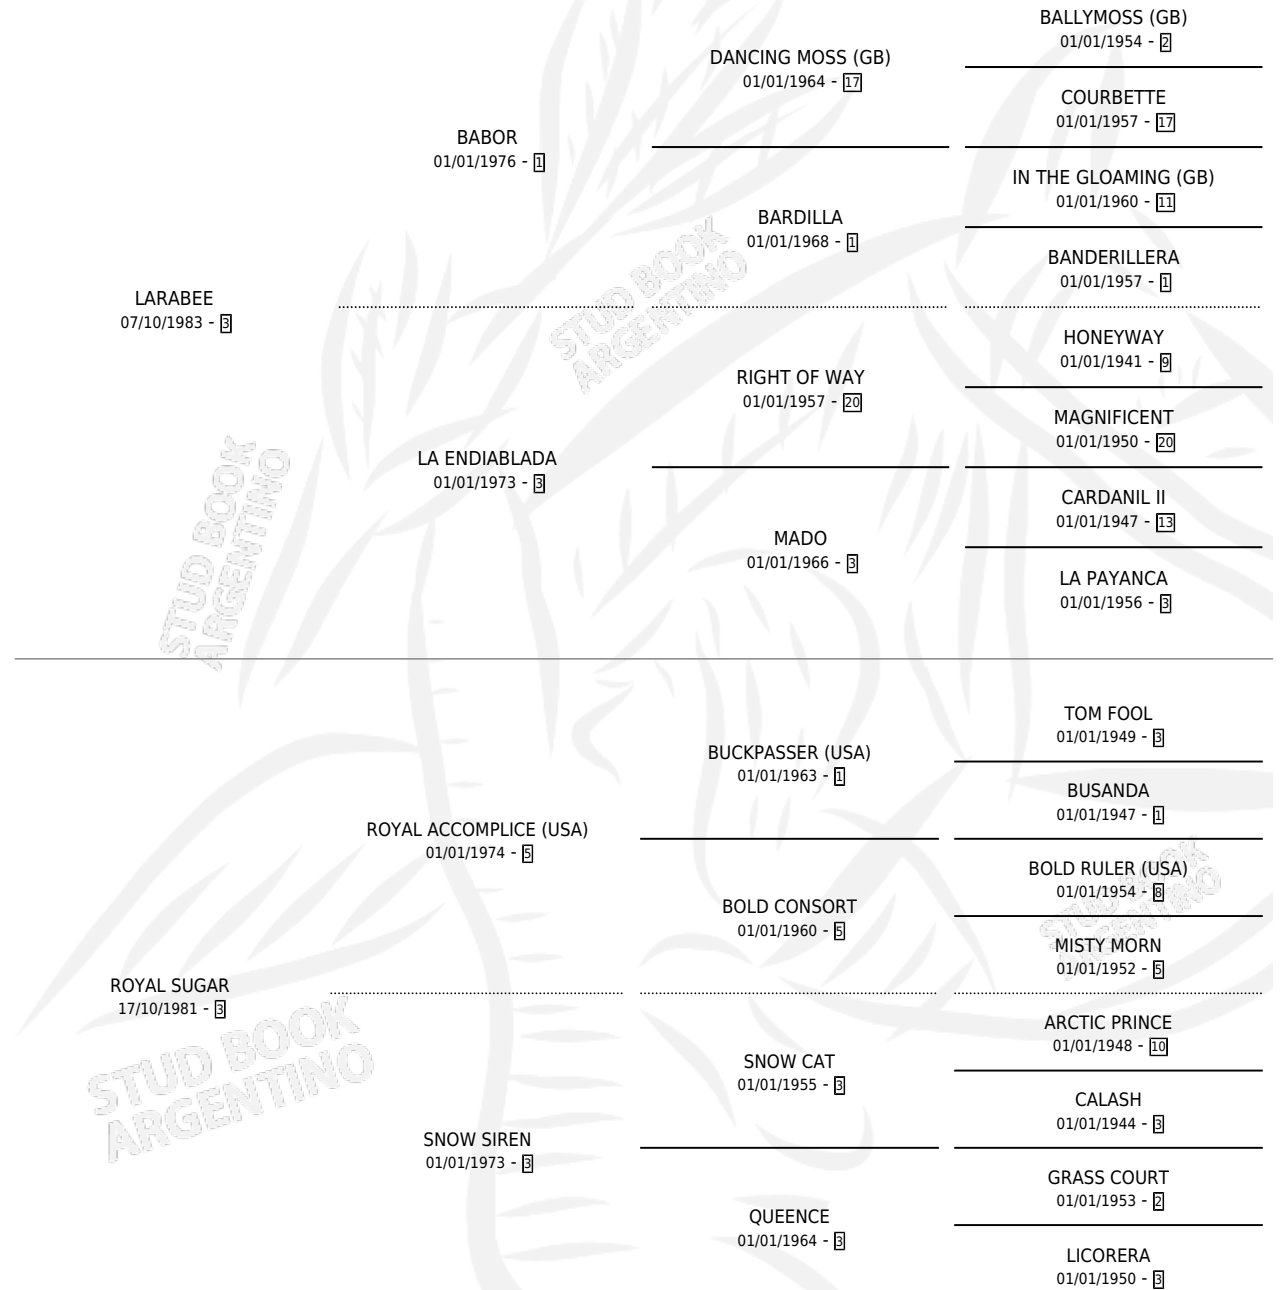

# SUGAR BEE

por LARABEE y ROYAL SUGAR por ROYAL ACCOMPLICE (USA)

Argentina · Hembra · Zaino · SP · 07/07/1992  
Familia 3-e · Volumen 34

## ESTADO

TIPIFICACIÓN SANGUÍNEA	✓
TIPIFICACIÓN POR ADN	✓
PASAPORTE	X
IDENTIFICACIÓN POR MICROCHIP	X
REPRODUCTOR	✓

**Lugar de nacimiento:** Don Santiago  
**Criador:** Schaefer Roberto

~

## PEDIGREE

S

cimientos 7 / Efectividad 63.64%

PADRILLO	PRODUCTO	CRIADOR	1ER SERVICIO	ÚLTIMO SERVICIO
POTRO CARD	JUANDA CAMPEON (M Z, 31/10/2008)	SIN DATO	15/11/2007	20/11/2007
<b>SUGAR BEE</b>	∅		31/08/2006	31/08/2006
<b>Datos oficiales del Stud Book Argentino</b>			01/12/2004	03/12/2004
ANDRASSY	MISS BEE (H Z, 22/11/2004)	EL FARUK	19/12/2003	23/12/2003
ANDRASSY	SOY ANDRASY (M Z, 12/12/2003)	EL FARUK	31/12/2002	31/12/2002
ANDRASSY	∅		28/11/2001	28/11/2001
MAT DAY	MISS AZUCAR (H Z, 21/11/2001)	EL FARUK	15/12/2000	19/12/2000
CONGUERO	FARUKA (H Z, 30/09/1999)	EL FARUK	15/10/1998	19/10/1998
CONGUERO	DULCE NICO (M Z, 08/10/1998)	EL FARUK	01/11/1997	03/11/1997
MAT DAY	∅		08/10/1996	31/10/1996
ESSLING	HEATSEEKER (M ZC, 27/09/1996)	EL FARUK	18/09/1995	16/10/1995