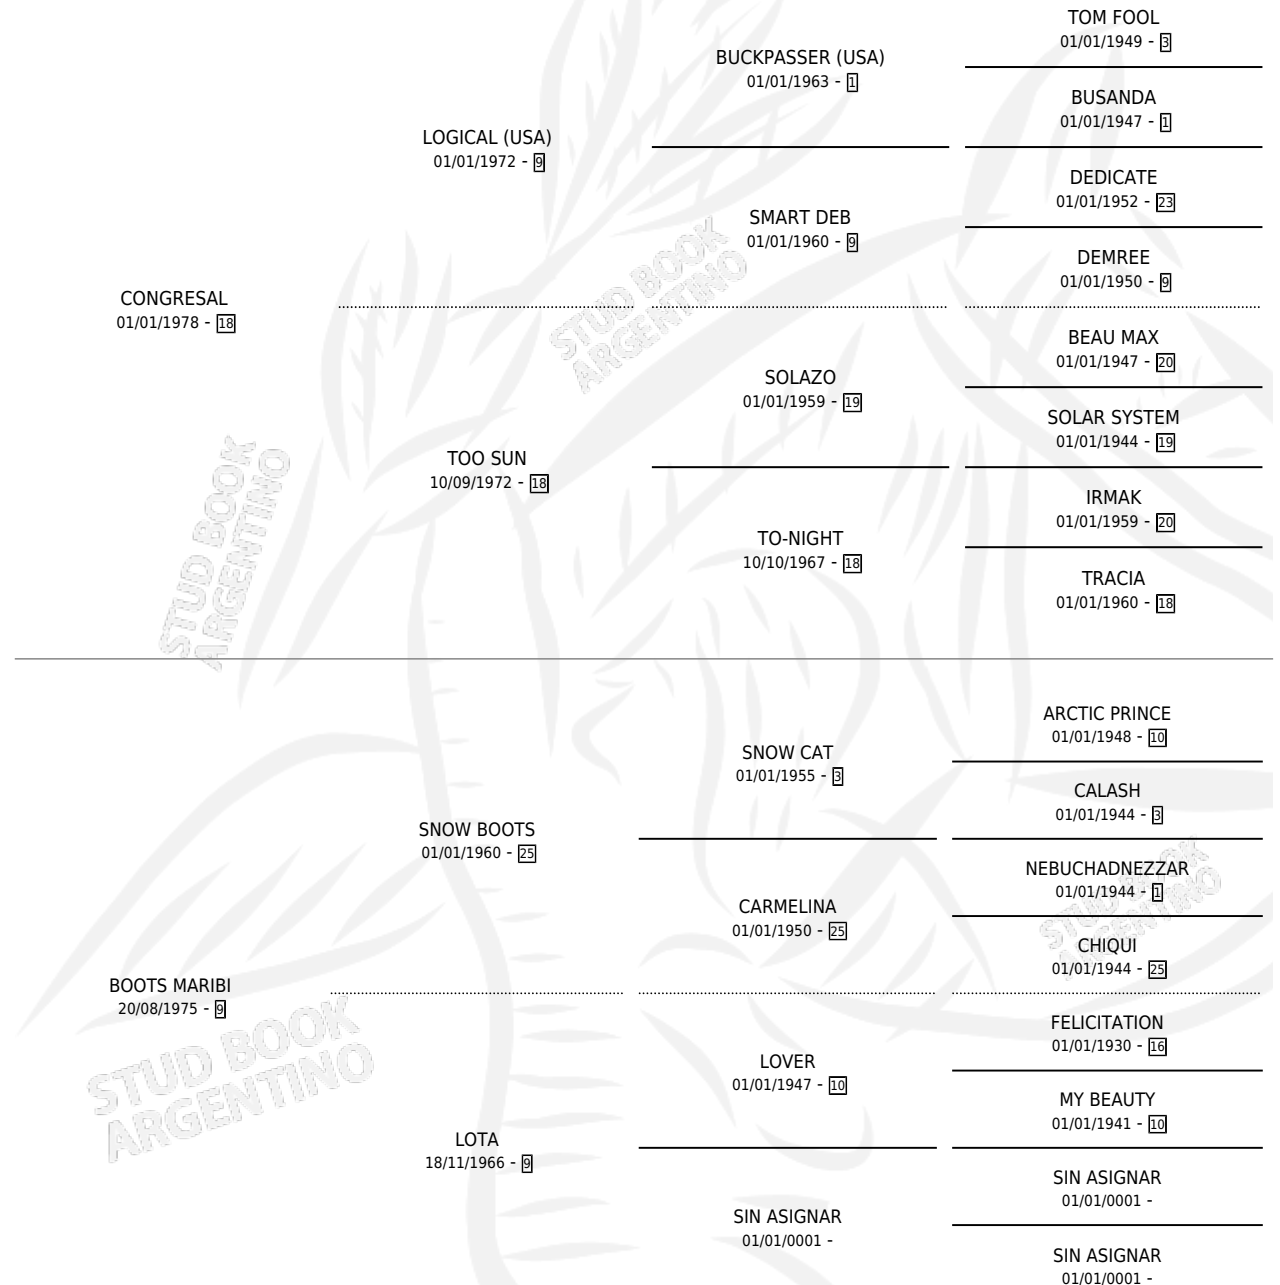

CON MARIBI

por CONGRESAL y BOOTS MARIBI por SNOW BOOTS

Argentina · Hembra · Alazan · SP · 15/07/1992
Familia 9 · Volumen 34

ESTADO

TIPIFICACIÓN SANGUÍNEA	X
TIPIFICACIÓN POR ADN	X
PASAPORTE	X
IDENTIFICACIÓN POR MICROCHIP	X
REPRODUCTOR	X

Lugar de nacimiento: Muñiz Sur

Criador: Sin dato

PEDIGREE

CAMPAÑA

Solo carreras oficiales de Argentina

POR EDAD

EDAD	CC	1°	2°	3°	4°	5°	NP	CLC	CLG	CLCG1	CLGG1	IMPORTE	GANANCIA / CC
3 AÑOS	1	0	0	0	0	0	1	0	0	0	0	\$0	\$0
TOTALES	1	0	0	0	0	0	1	0	0	0	0	\$0	\$0
%		0.0%	0.0%	0.0%	0.0%	0.0%	100%	0.0%	0.0%	0.0%	0.0%		