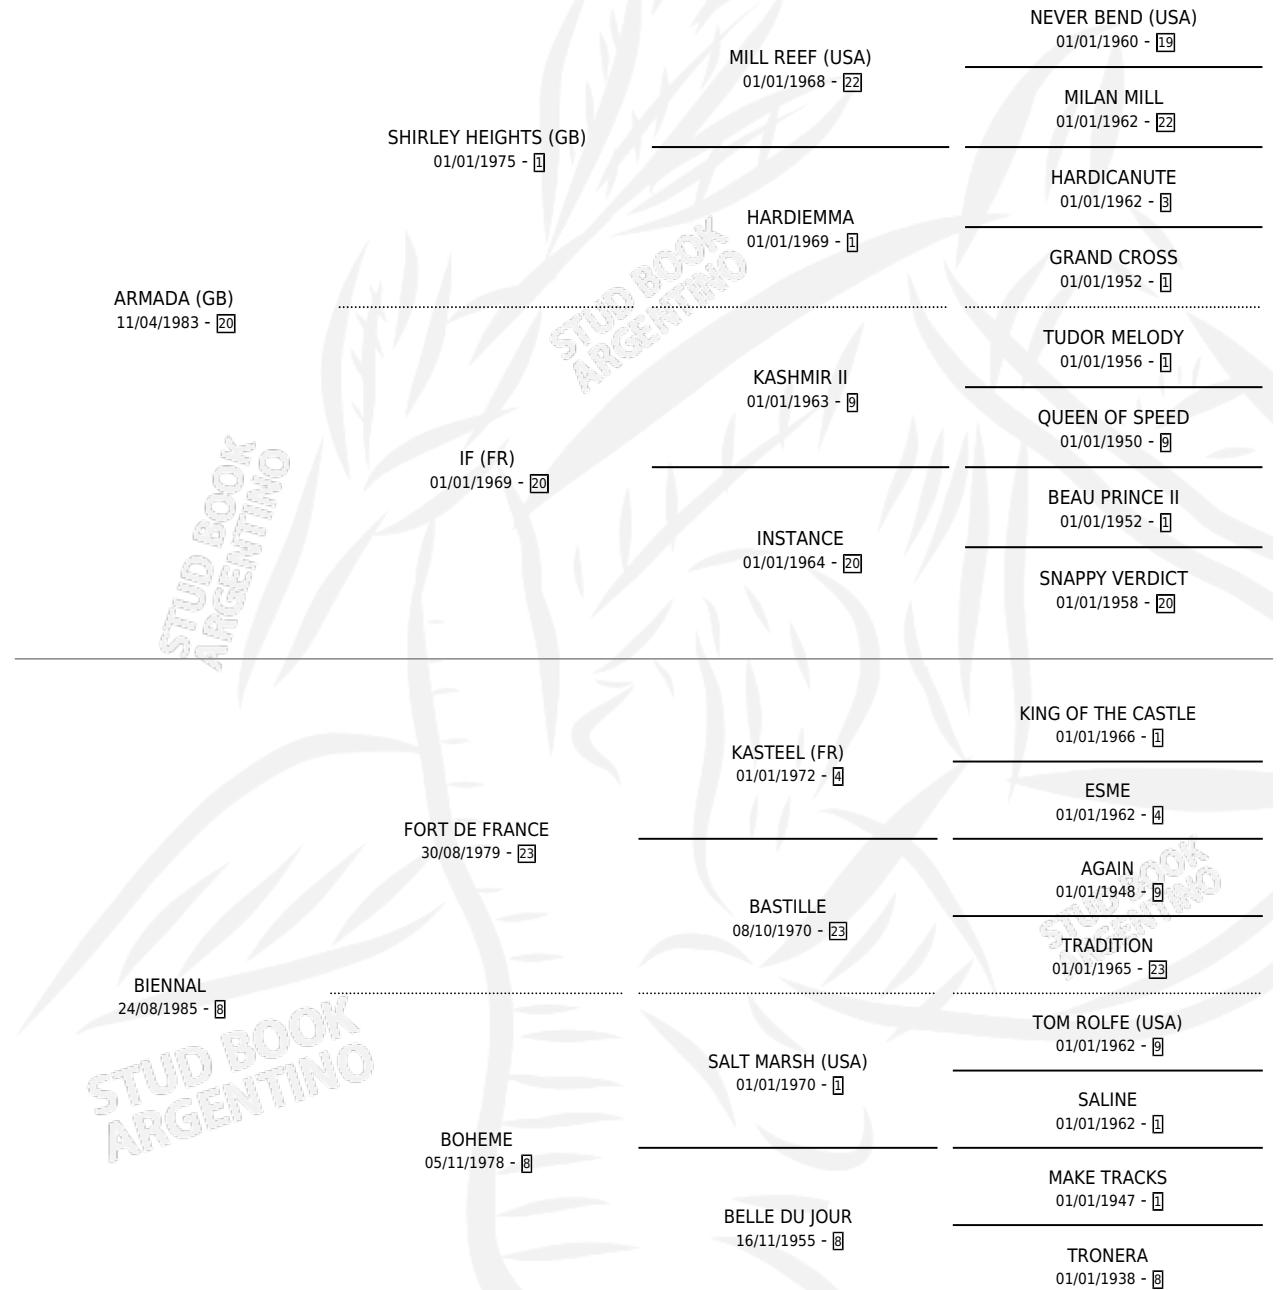

GUILLOTINE

por **ARMADA (GB)** y **BIENNAL** por **FORT DE FRANCE**

Argentina · Hembra · Zaino · SP · 14/07/1992
Familia 8-a · Volumen 34

ESTADO

TIPIFICACIÓN SANGUÍNEA	✓
TIPIFICACIÓN POR ADN	X
PASAPORTE	X
IDENTIFICACIÓN POR MICROCHIP	X
REPRODUCTOR	✓

Lugar de nacimiento: Vadarkblar

Criador: Vadarkblar

~

HIJOS

	MACHOS	HEMBRAS
5 NACIERON	3	2
4 CORRIERON	3	1
2 GANARON	1	1
0 GANADORES CL	0 GANADORES GR	0 GANADORES G1

PEDIGREE

S

mientos 5 / Efectividad 83.33%

PADRILLO	PRODUCTO	CRIADOR	1ER SERVICIO	ÚLTIMO SERVICIO
MATTHIS	SINCABEZA (H ZD, 02/09/2001)	VADARKBLAR	26/09/2000	29/09/2000
ESPACIADO	MARIANTONIETA (H ZD, 18/09/2000)	VADARKBLAR	21/09/1999	14/10/1999
ESPACIADO	REFLESO (M Z, 22/08/1999)	VADARKBLAR	14/08/1998	08/09/1998
EL AVENTURADO	Ø		10/09/1997	10/09/1997
EL AVENTURADO	EL ENCUBRIDOR (M ZD, 31/08/1997)	VADARKBLAR	10/09/1996	30/09/1996
EL AVENTURADO	ORO PALIDO (M ZD, 30/08/1996)	VADARKBLAR	27/09/1995	30/09/1995