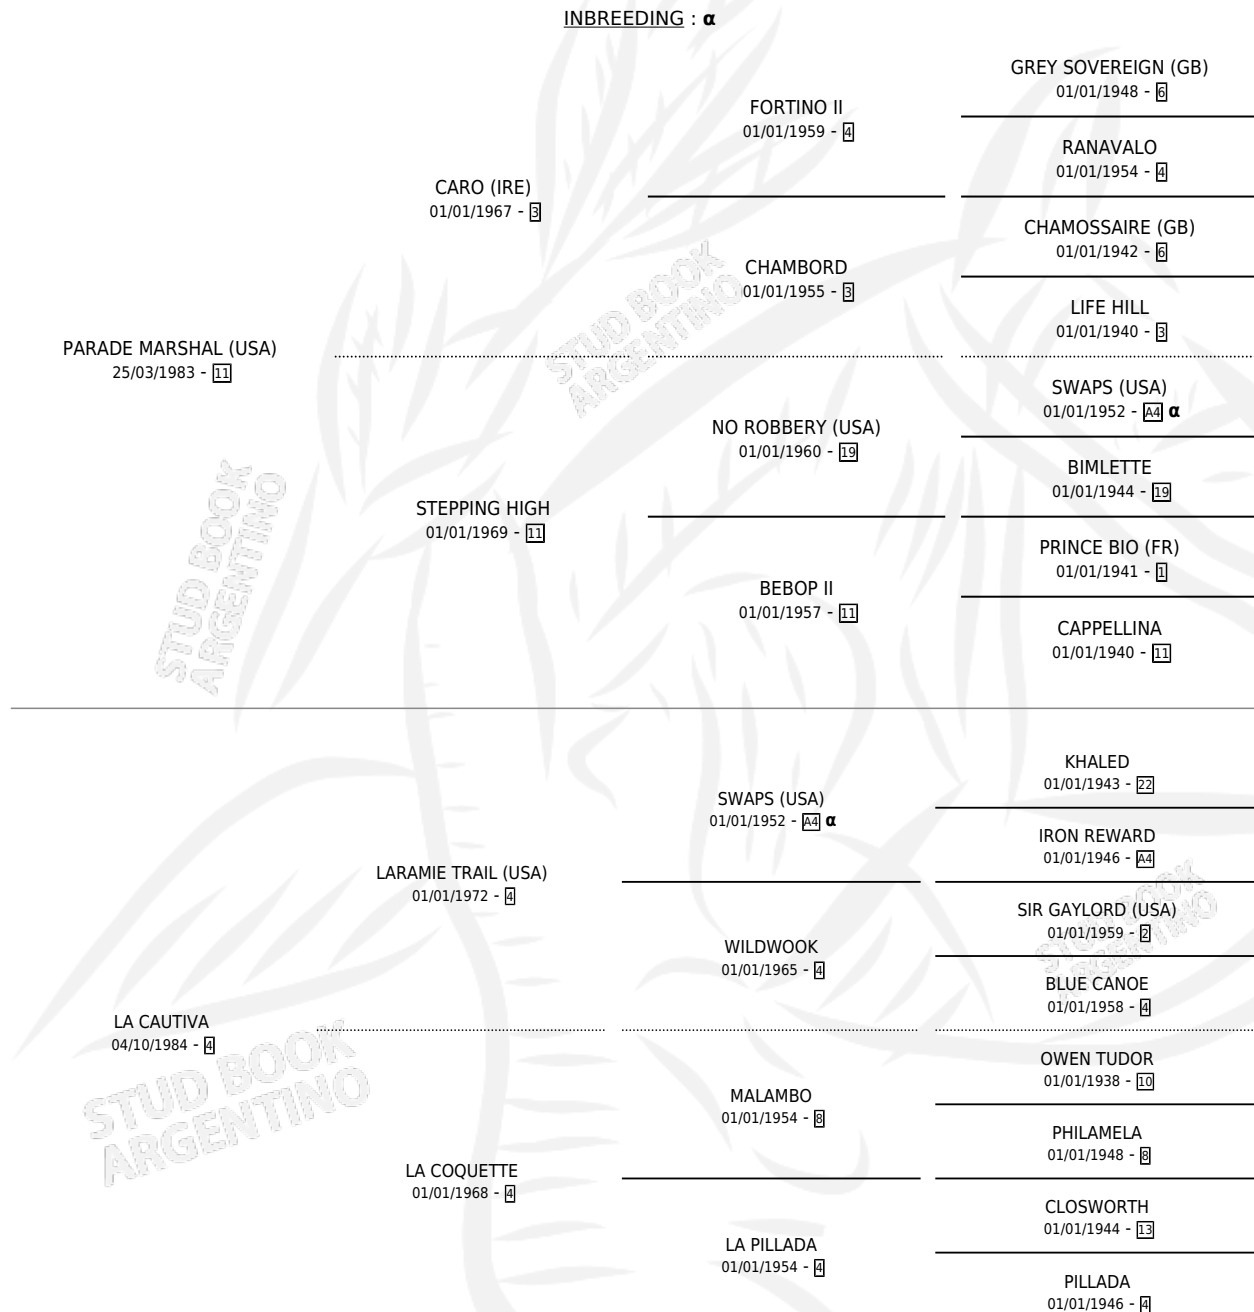

PAPER TIGER

por **PARADE MARSHAL (USA)** y **LA CAUTIVA** por **LARAMIE TRAIL (USA)**

Argentina · Macho · Zaino · SP · 29/07/1992
Familia 4-e · Volumen 34

ESTADO

TIPIFICACIÓN SANGUÍNEA	✓
TIPIFICACIÓN POR ADN	X
PASAPORTE	X
IDENTIFICACIÓN POR MICROCHIP	X
REPRODUCTOR	✓

Lugar de nacimiento: El Candil
Criador: Sin dato

~

HIJOS

	MACHOS	HEMBRAS
6 NACIERON	1	5
4 CORRIERON	0	4

SIN ACTUACIONES

PEDIGREE

INBREEDING : α

CAMPAÑA

Solo carreras oficiales de Argentina

POR EDAD

EDAD	CC	1°	2°	3°	4°	5°	NP	CLC	CLG	CLCG1	CLGG1	IMPORTE	GANANCIA / CC
4 AÑOS	5	0	0	0	0	0	5	0	0	0	0	\$0	\$0
5 AÑOS	1	0	0	0	0	0	1	0	0	0	0	\$0	\$0
6 AÑOS	1	0	0	0	0	1	0	0	0	0	0	\$140	\$140
TOTALES	7	0	0	0	0	1	6	0	0	0	0	\$140	\$20
%		0.0%	0.0%	0.0%	0.0%	14.3%	85.7%	0.0%	0.0%	0.0%	0.0%		