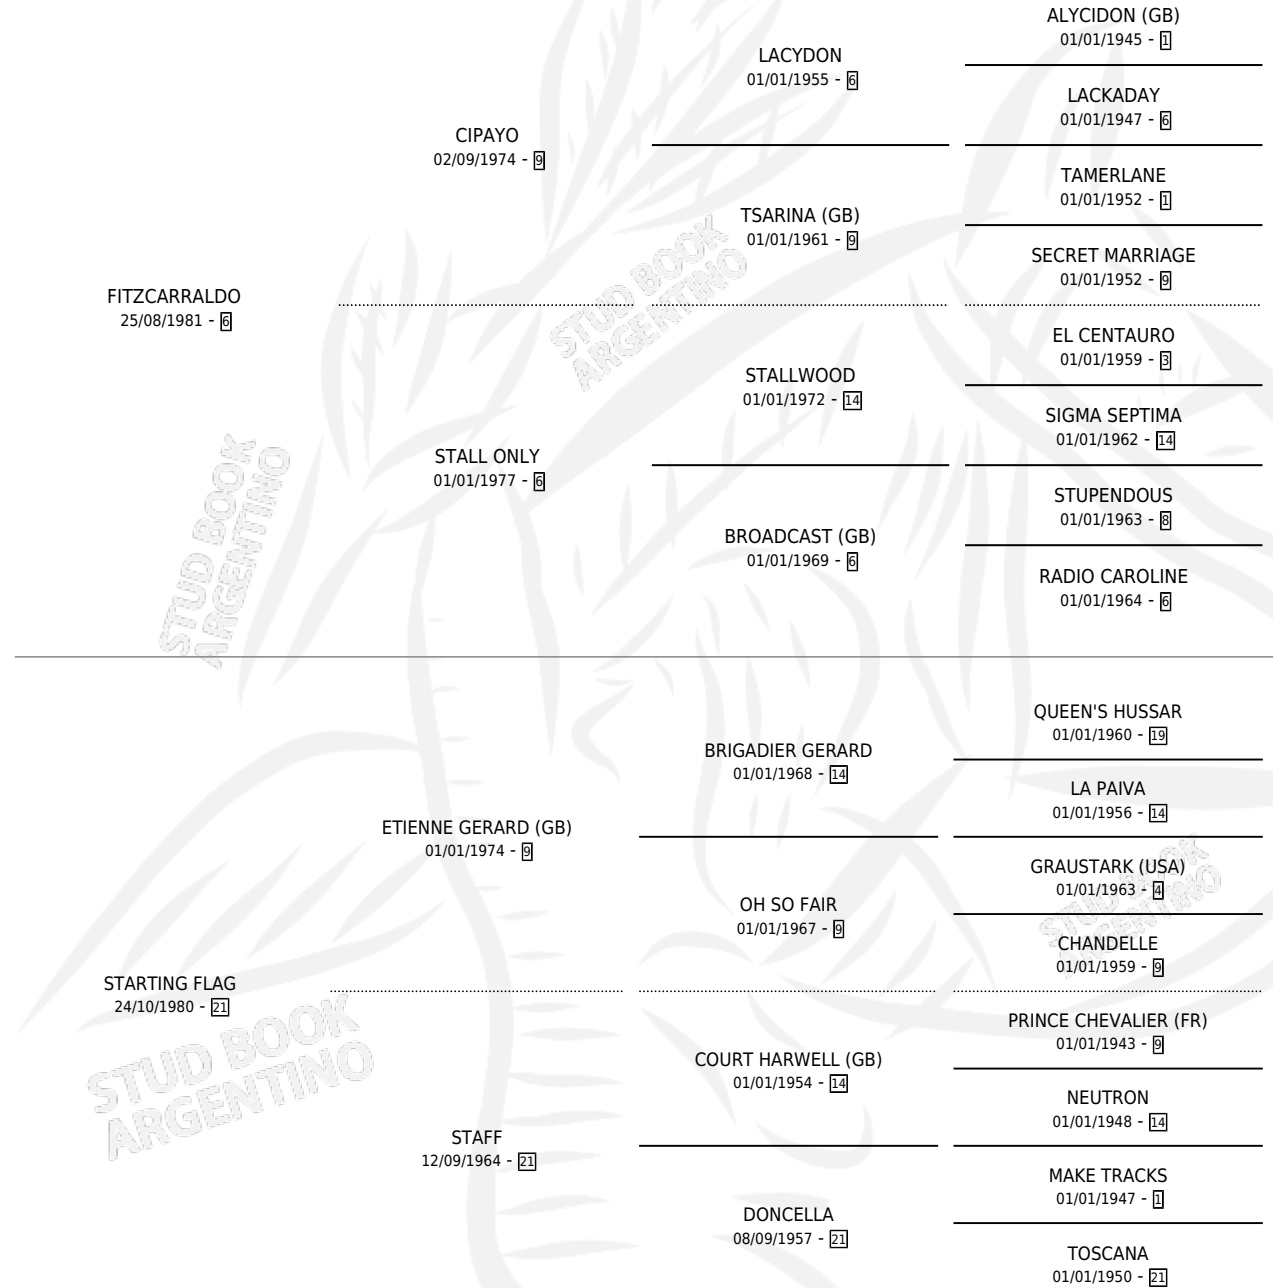

STARTING FITZ

por FITZCARRALDO y STARTING FLAG por ETIENNE GERARD (GB)

Argentina · Hembra · Zaino · SP · 05/08/1992
Familia 21 · Volumen 34

ESTADO

TIPIFICACIÓN SANGUÍNEA	X
TIPIFICACIÓN POR ADN	X
PASAPORTE	X
IDENTIFICACIÓN POR MICROCHIP	X
REPRODUCTOR	X

Lugar de nacimiento: Costa del Sol
Criador: Costa Del Sol S.A.

PEDIGREE

CAMPAÑA

Solo carreras oficiales de Argentina

POR EDAD

EDAD	CC	1°	2°	3°	4°	5°	NP	CLC	CLG	CLCG1	CLGG1	IMPORTE	GANANCIA / CC
2 AÑOS	1	0	0	0	0	0	1	0	0	0	0	\$0	\$0
3 AÑOS	5	1	0	0	0	0	4	0	0	0	0	\$6,100	\$1,220
TOTALES	6	1	0	0	0	0	5	0	0	0	0	\$6,100	\$1,017
%		16.7%	0.0%	0.0%	0.0%	0.0%	83.3%	0.0%	0.0%	0.0%	0.0%		