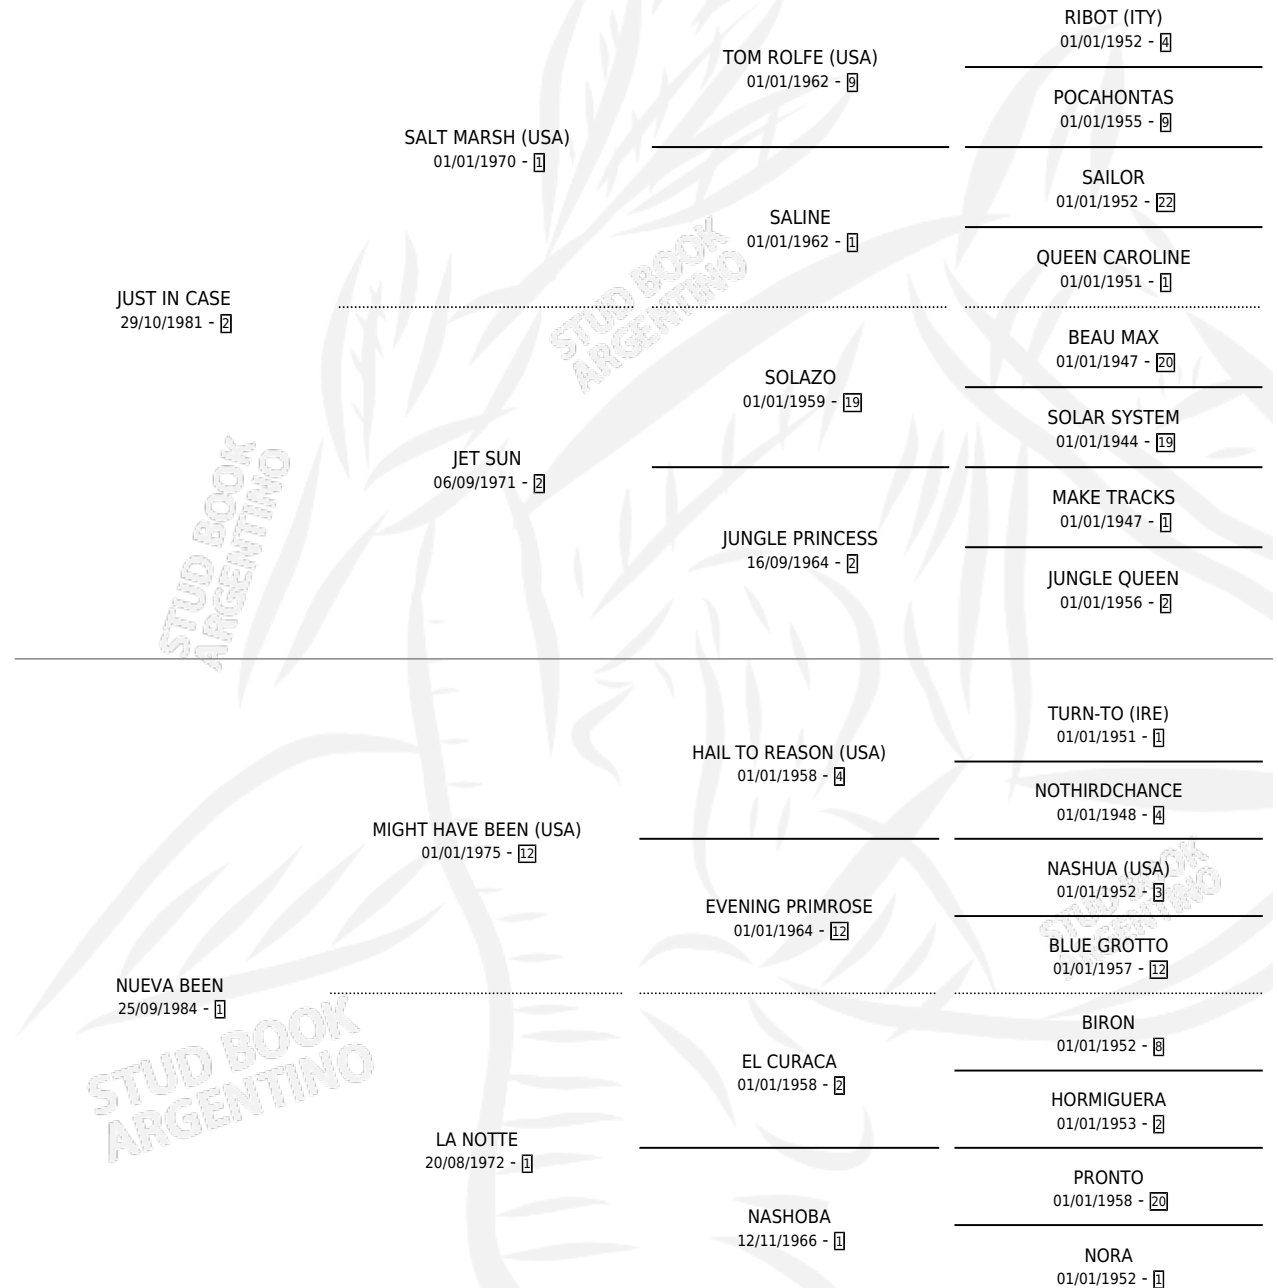

IN BRUT

por **JUST IN CASE** y **NUEVA BEEN** por **MIGHT HAVE BEEN** (USA)

Argentina · Macho · Alazan · SP · 04/08/1992
Familia 1-j · Volumen 34

ESTADO

TIPIFICACIÓN SANGUÍNEA	X
TIPIFICACIÓN POR ADN	X
PASAPORTE	X
IDENTIFICACIÓN POR MICROCHIP	X
REPRODUCTOR	X

Lugar de nacimiento: Costa del Sol

Criador: Costa Del Sol S.A.

PEDIGREE

CAMPAÑA

Solo carreras oficiales de Argentina

POR EDAD

EDAD	CC	1°	2°	3°	4°	5°	NP	CLC	CLG	CLCG1	CLGG1	IMPORTE	GANANCIA / CC
3 AÑOS	1	0	0	0	0	0	1	0	0	0	0	\$6,100	\$6,100
4 AÑOS	1	0	0	0	0	0	1	0	0	0	0	\$0	\$0
TOTALES	2	0	0	0	0	0	2	0	0	0	0	\$6,100	\$3,050
%		0.0%	0.0%	0.0%	0.0%	0.0%	100%	0.0%	0.0%	0.0%	0.0%		