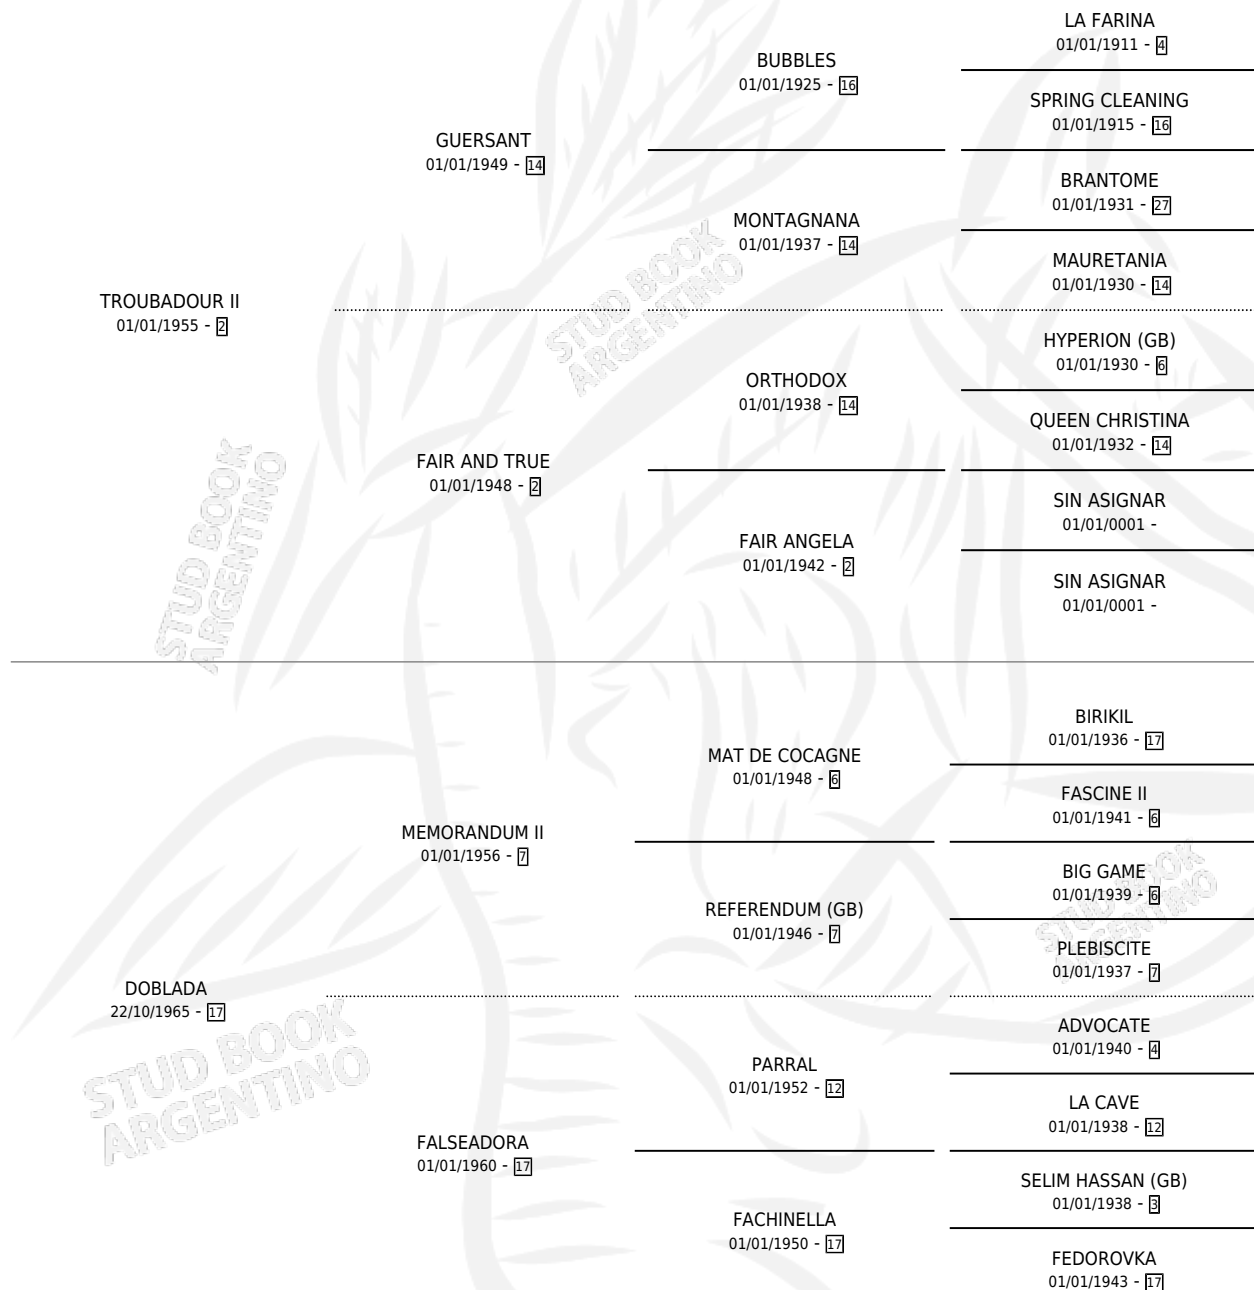

TRADUCTORA

por TROUBADOUR II y DOBLADA por MEMORANDUM II

Argentina · Hembra · Zaino · SP · 13/10/1971
Familia 17-b · Volumen 27

ESTADO

TIPIFICACIÓN SANGUÍNEA	X
TIPIFICACIÓN POR ADN	X
PASAPORTE	X
IDENTIFICACIÓN POR MICROCHIP	X
REPRODUCTOR	✓

Lugar de nacimiento: Campo particular

Criador: Sin dato

~

HIJOS

	MACHOS	HEMBRAS
2 NACIERON	1	1
2 CORRIERON	1	1
1 GANARON	0	1
0 GANADORES CL	0 GANADORES GR	0 GANADORES G1

PEDIGREE

S

mientos 1 / Efectividad 33.33%