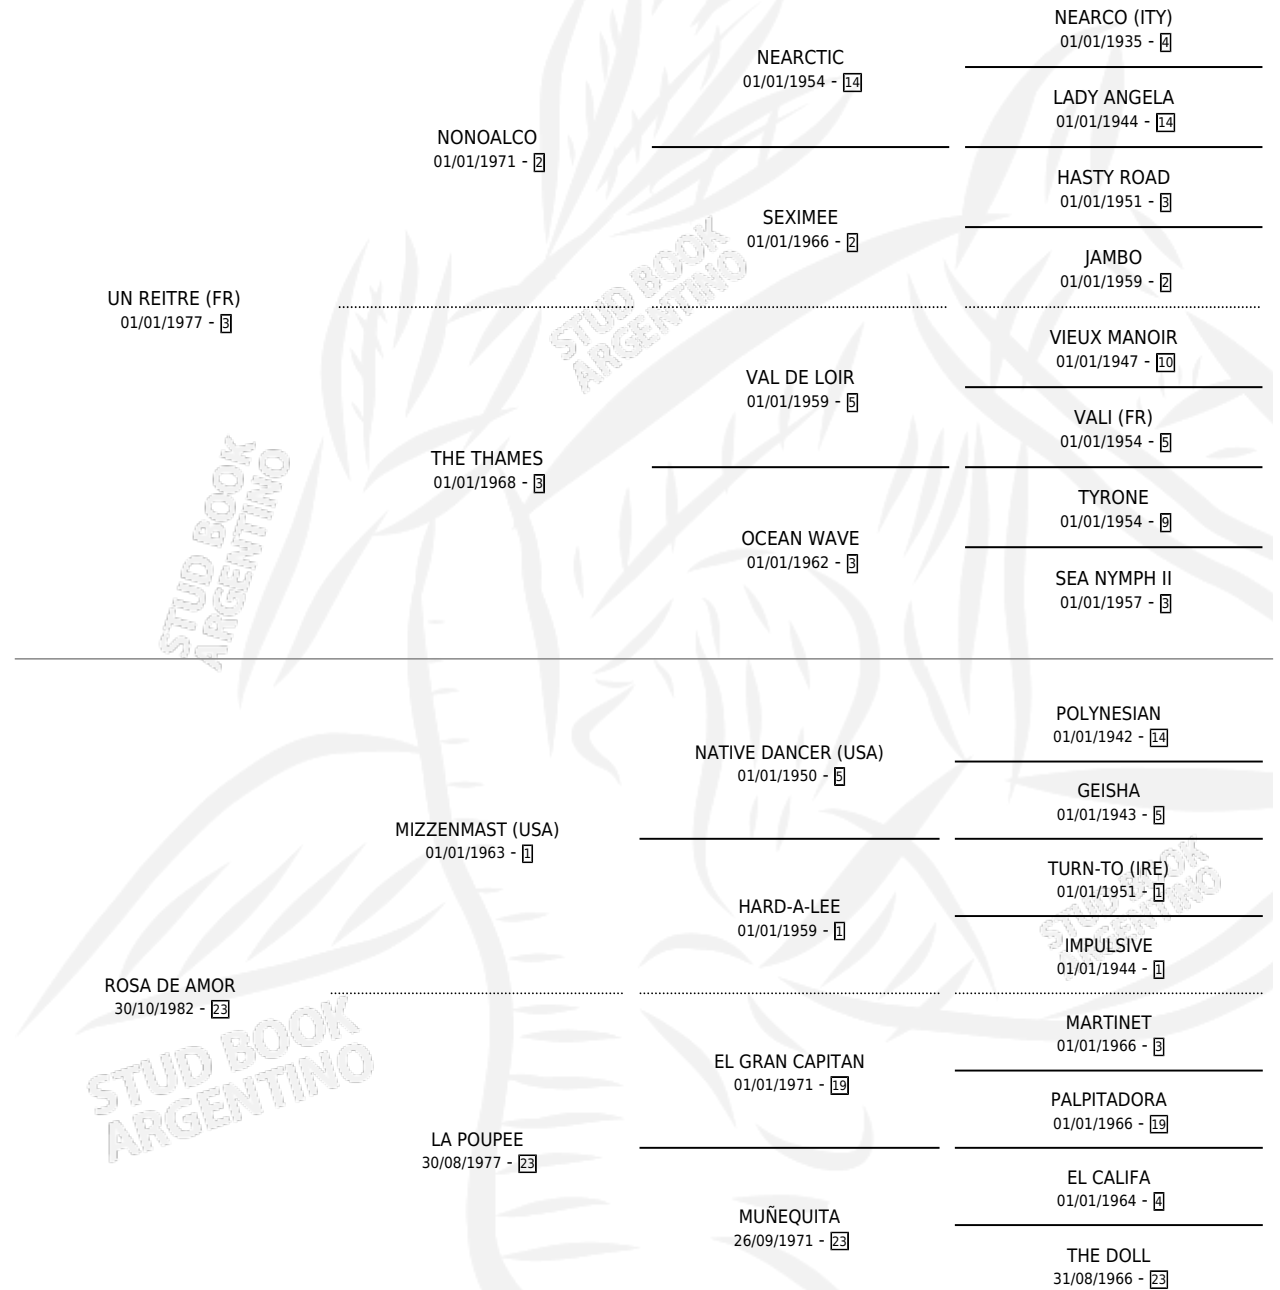

JUGATE

por **UN REITRE (FR)** y **ROSA DE AMOR** por **MIZZENMAST (USA)**

Argentina · Macho · Zaino · SP · 14/07/1992
Familia 23-a · Volumen 34

ESTADO

TIPIFICACIÓN SANGUÍNEA	X
TIPIFICACIÓN POR ADN	X
PASAPORTE	X
IDENTIFICACIÓN POR MICROCHIP	X
REPRODUCTOR	X

Lugar de nacimiento: La Borinqueña

Criador: La Borinqueña

PEDIGREE