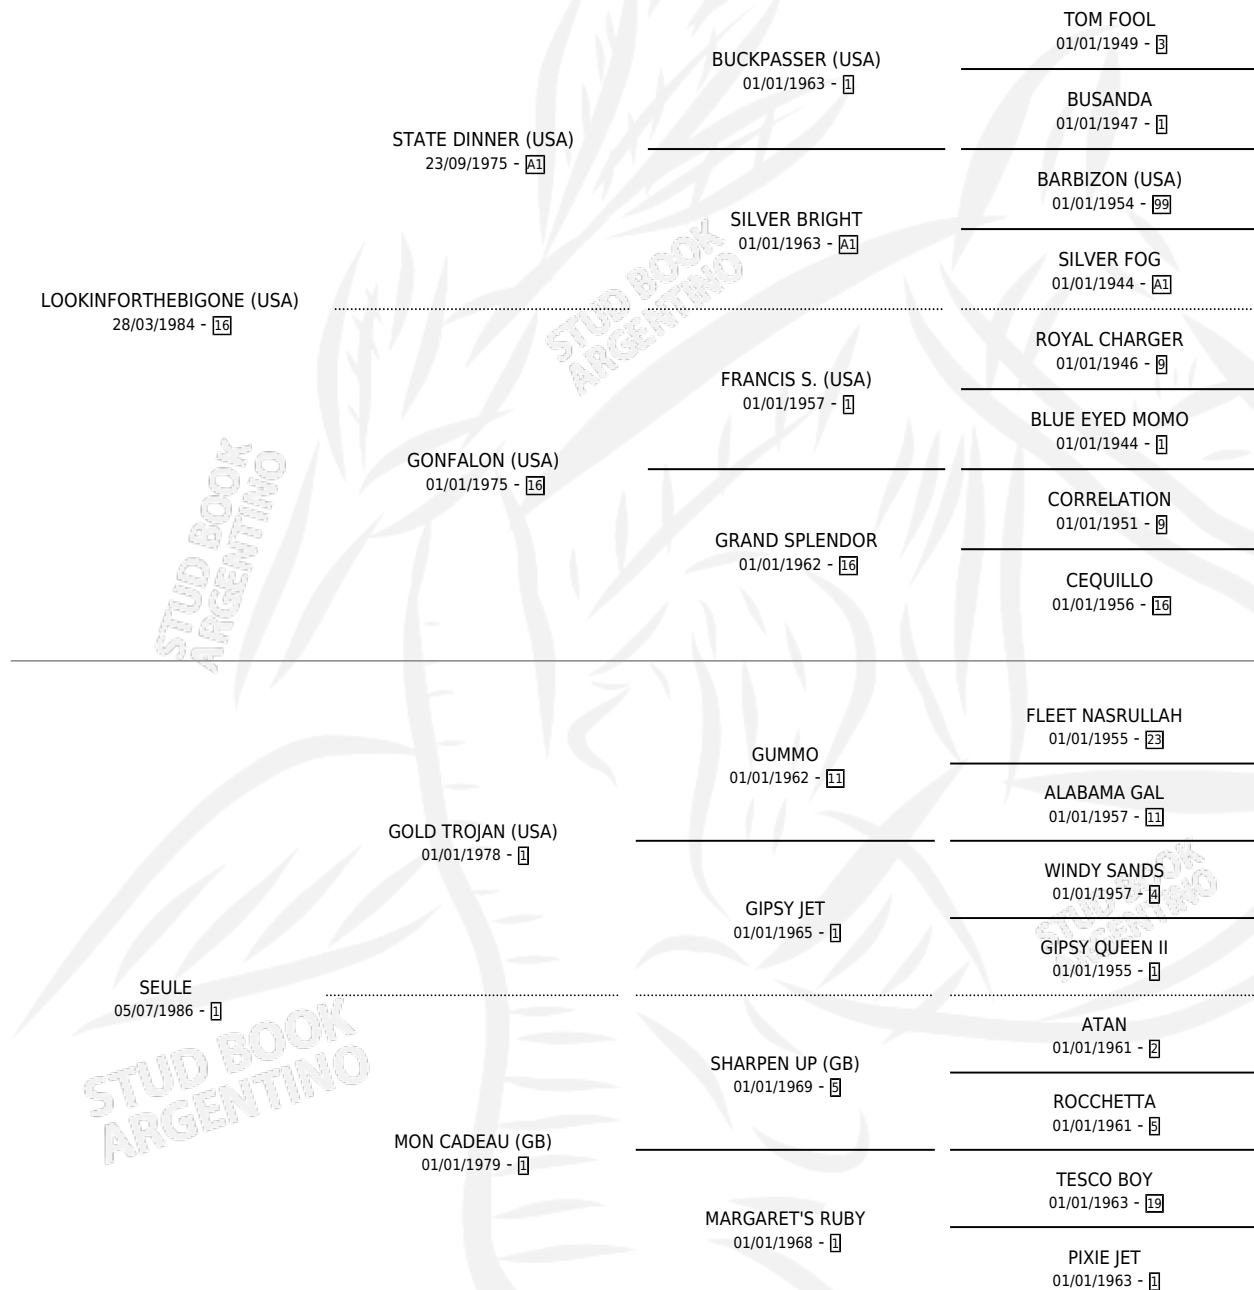

BIG SEUL

por LOOKINFORTHEBIGONE (USA) y SEULE por GOLD TROJAN (USA)

Argentina · Hembra · Alazan · SP · 31/07/1992
Familia 1 · Volumen 34

ESTADO

TIPIFICACIÓN SANGUÍNEA	X
TIPIFICACIÓN POR ADN	X
PASAPORTE	X
IDENTIFICACIÓN POR MICROCHIP	X
REPRODUCTOR	X

Lugar de nacimiento: Las Matildes

Criador: Sin dato

PEDIGREE