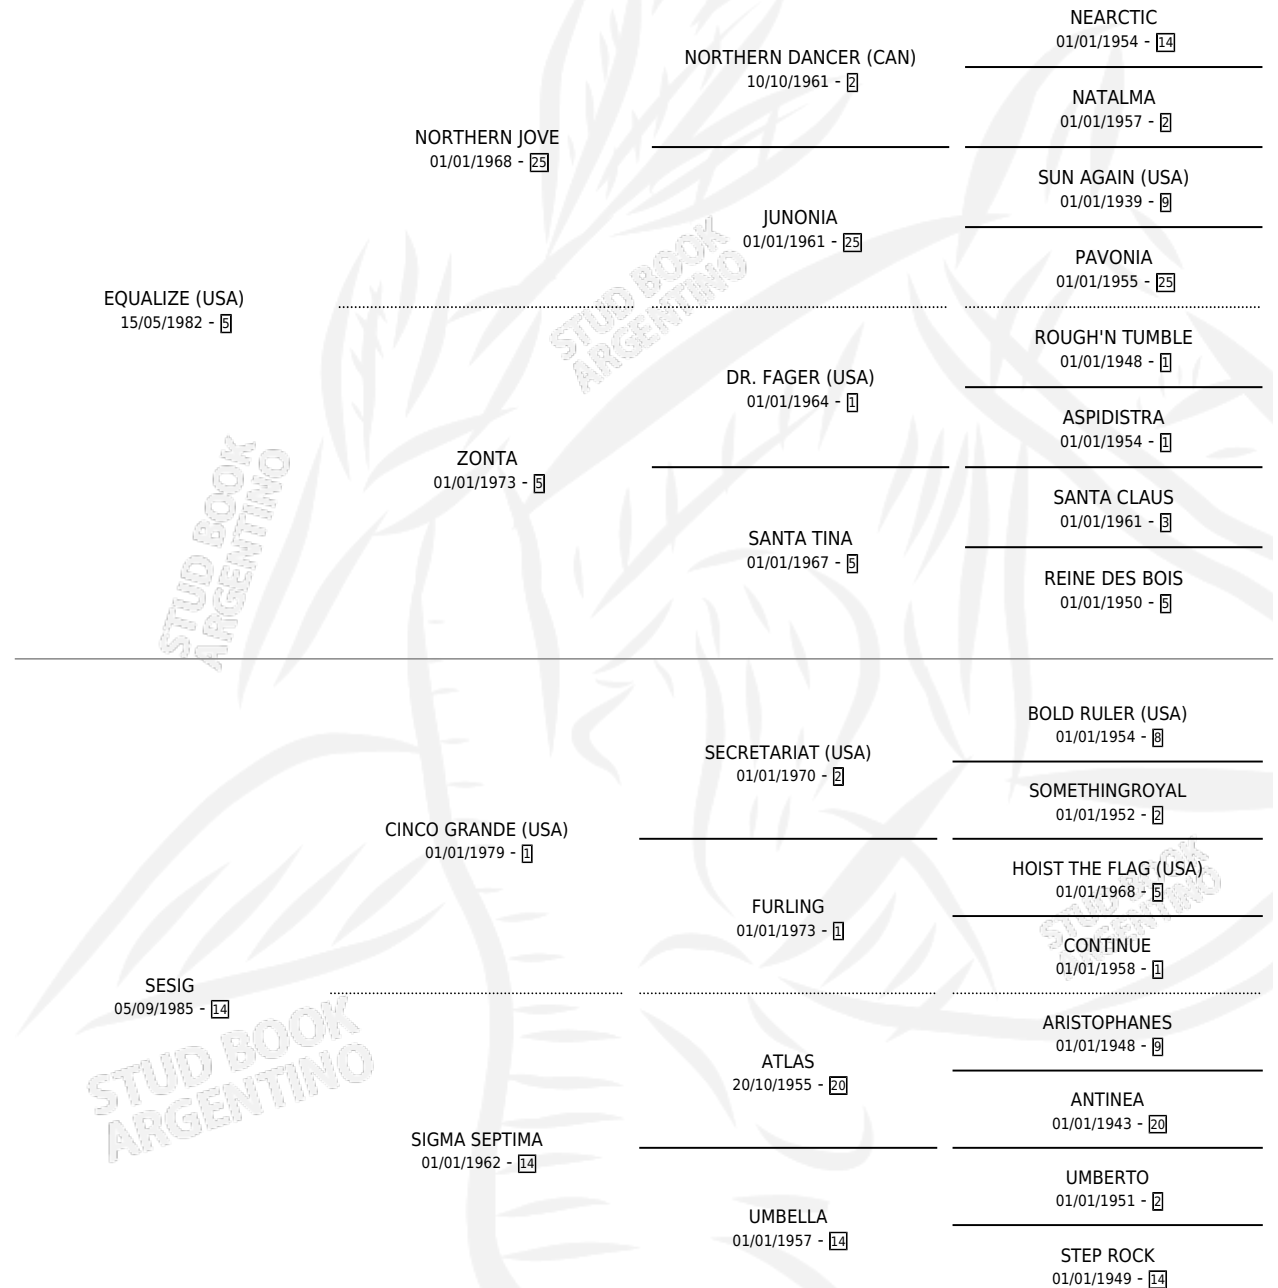

SIGAL

por **EQUALIZE (USA)** y **SESIG** por **CINCO GRANDE (USA)**

Argentina · Hembra · Tordillo · SP · 07/07/1992
Familia 14-c · Volumen 34

ESTADO

TIPIFICACIÓN SANGUÍNEA	✓
TIPIFICACIÓN POR ADN	✓
PASAPORTE	X
IDENTIFICACIÓN POR MICROCHIP	X
REPRODUCTOR	✓

Lugar de nacimiento: Las Matildes

Criador: Sin dato

~

HIJOS

	MACHOS	HEMBRAS
13 NACIERON	6	7
8 CORRIERON	5	3
6 GANARON	4	2

1	1	0
GANADORES CL	GANADORES GR	GANADORES G1

PEDIGREE