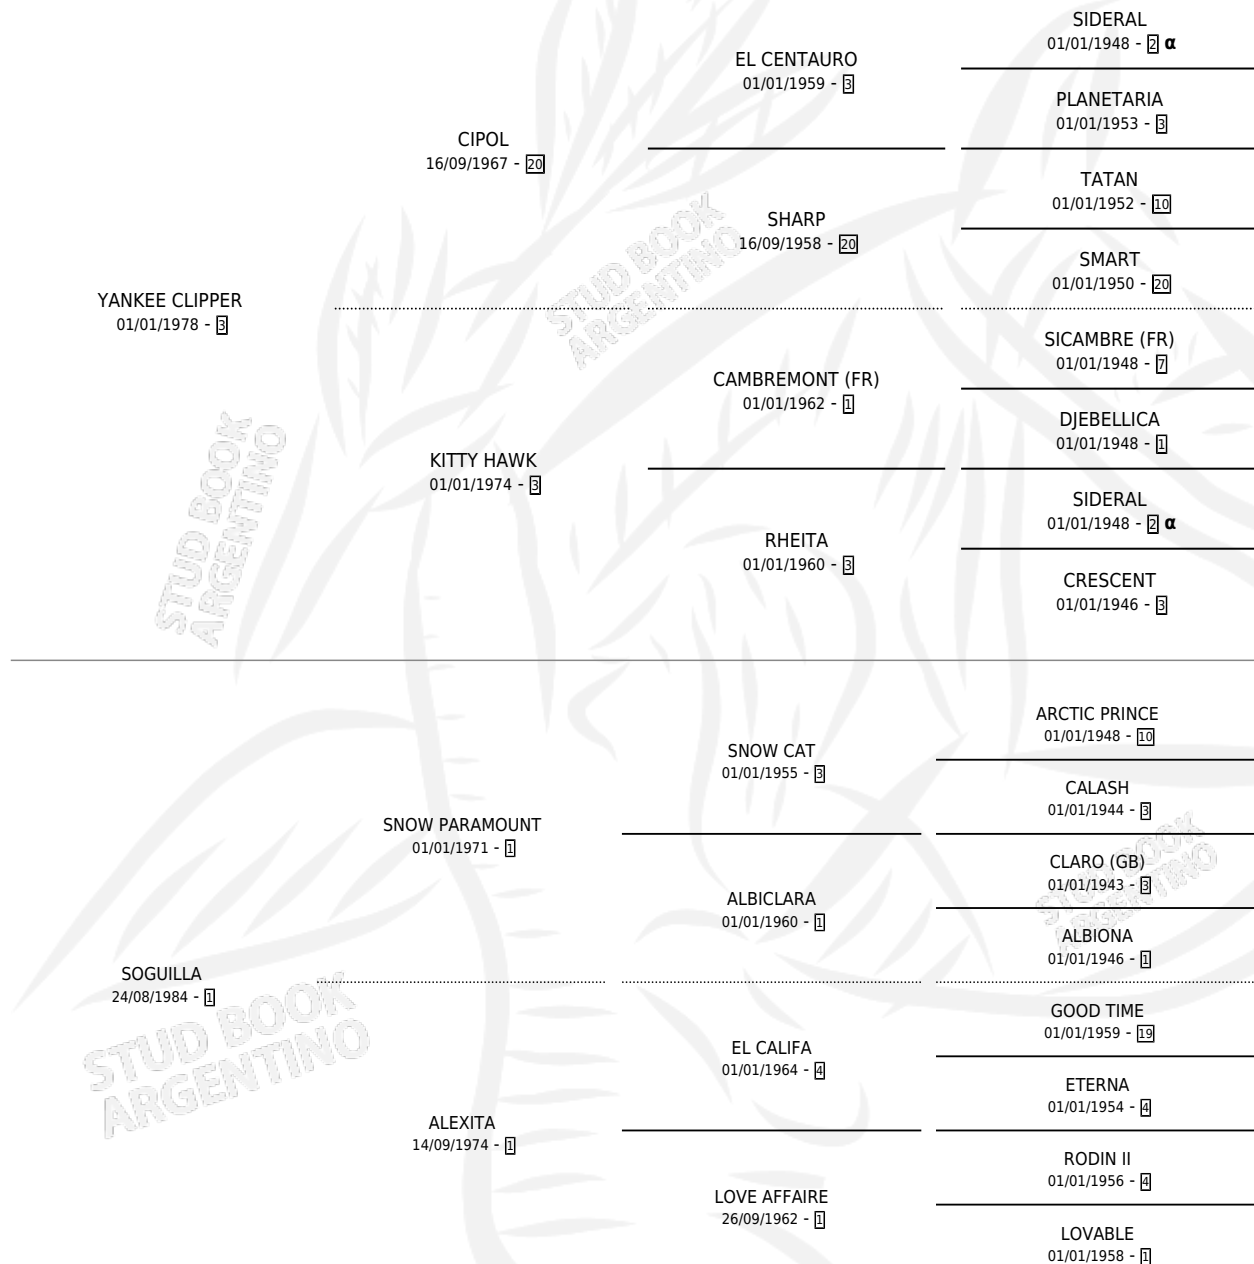

YAUCO

por **YANKEE CLIPPER** y **SOGUILLA** por **SNOW
PARAMOUNT**

Argentina · Macho · Alazan · SP · 02/08/1992
Familia 1-e · Volumen 34

ESTADO

TIPIFICACIÓN SANGUÍNEA	X
TIPIFICACIÓN POR ADN	X
PASAPORTE	X
IDENTIFICACIÓN POR MICROCHIP	X
REPRODUCTOR	X

Lugar de nacimiento: R.c.b.

Criador: R.c.b.

PEDIGREE

INBREEDING : α

YAUCO

Datos oficiales del Stud Book Argentino

Documento generado el 07/05/2026

studbook.org.ar