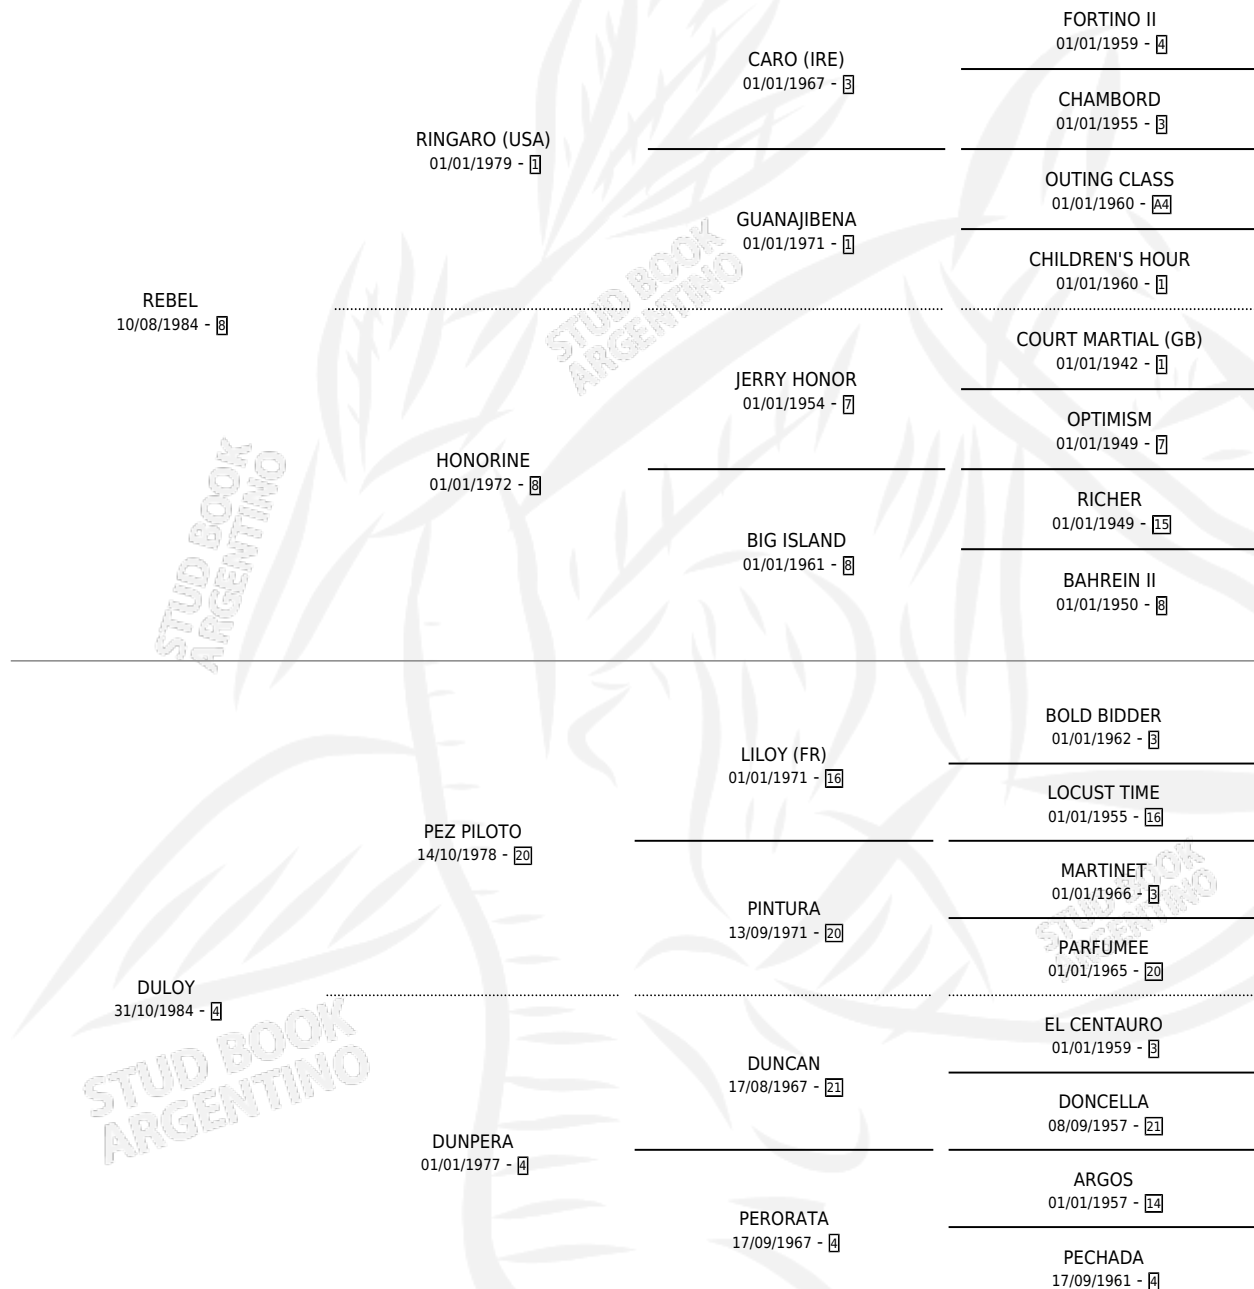

DEBELA

por **REBEL** y **DULOY** por **PEZ PILOTO**

Argentina · Hembra · Zaino Doradillo · SP · 20/07/1992
Familia 4-b · Volumen 34

ESTADO

TIPIFICACIÓN SANGUÍNEA	X
TIPIFICACIÓN POR ADN	X
PASAPORTE	X
IDENTIFICACIÓN POR MICROCHIP	X
REPRODUCTOR	X

Lugar de nacimiento: Teresa Maria

Criador: Sin dato

PEDIGREE

DEBELA

Datos oficiales del Stud Book Argentino

Documento generado el 09/06/2026

studbook.org.ar