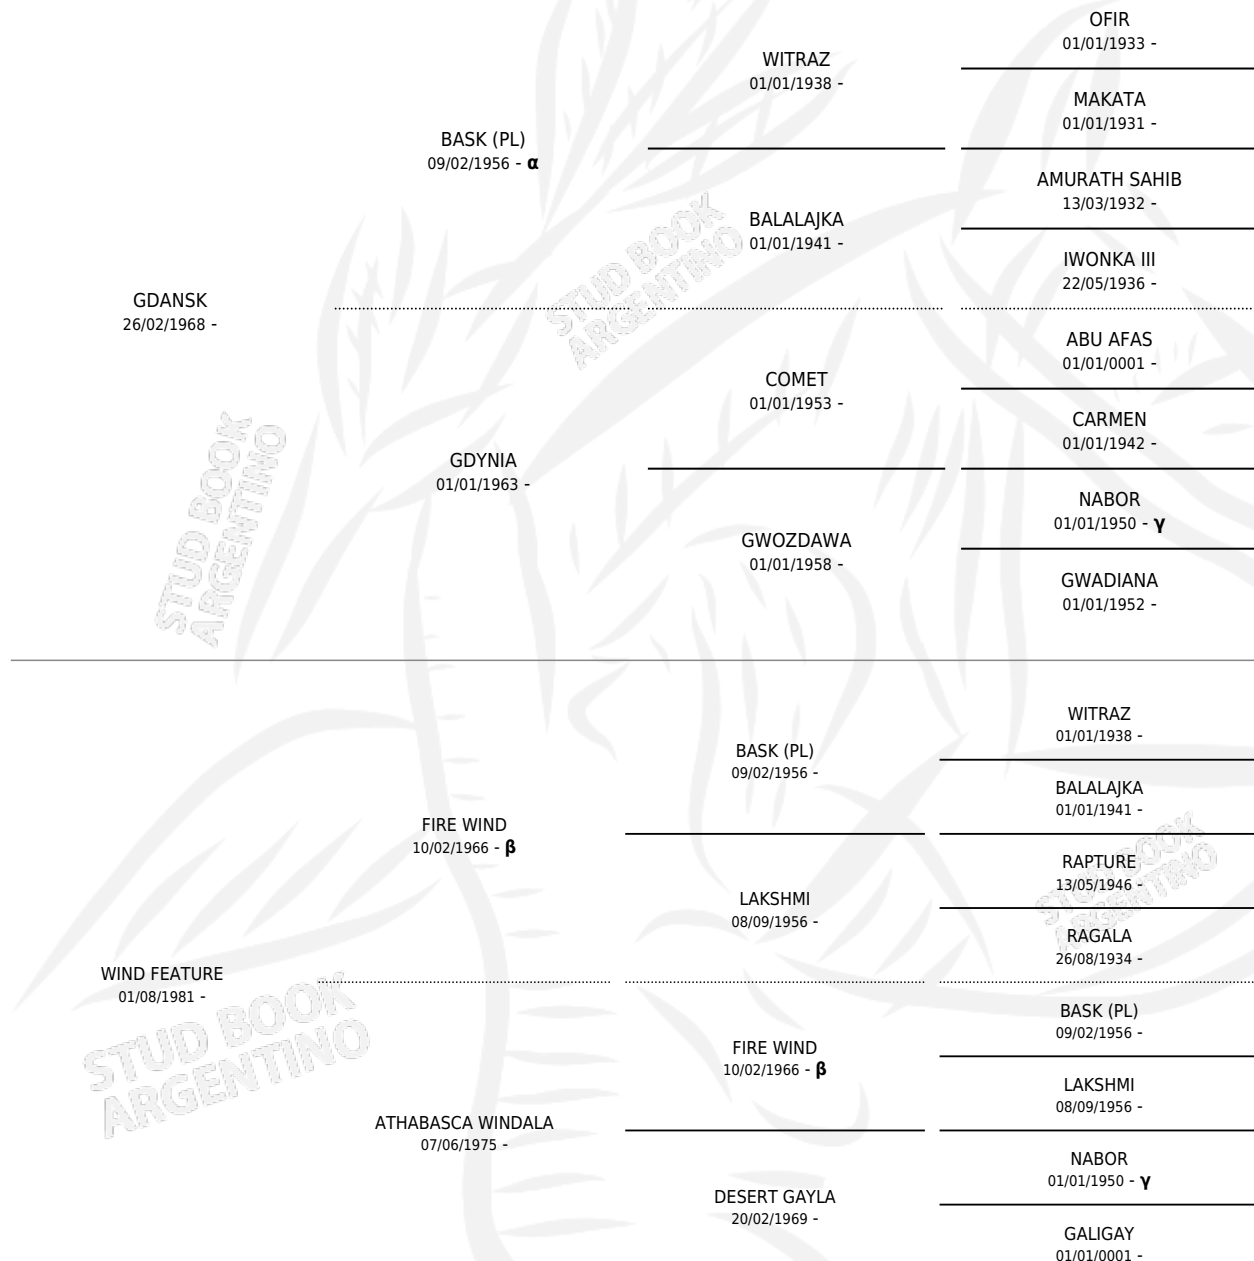

A SPECIAL FEATURE (US)

por GDANSK y WIND FEATURE por FIRE WIND

PEDIGREE

Estados Unidos · Hembra · Zaino Colorado · AP ·
03/02/1987
Familia · Volumen web

ESTADO

TIPIFICACIÓN SANGUÍNEA	✓
TIPIFICACIÓN POR ADN	✓
PASAPORTE	X
IDENTIFICACIÓN POR MICROCHIP	X
REPRODUCTOR	✓

Lugar de nacimiento: Estados Unidos

Criador: Extranjero

~

HIJOS

	MACHOS	HEMBRAS
7 NACIERON	3	4
SIN ACTUACIONES		

INBREEDING : α, β, γ

S

cimientos 7 / Efectividad 36.84%