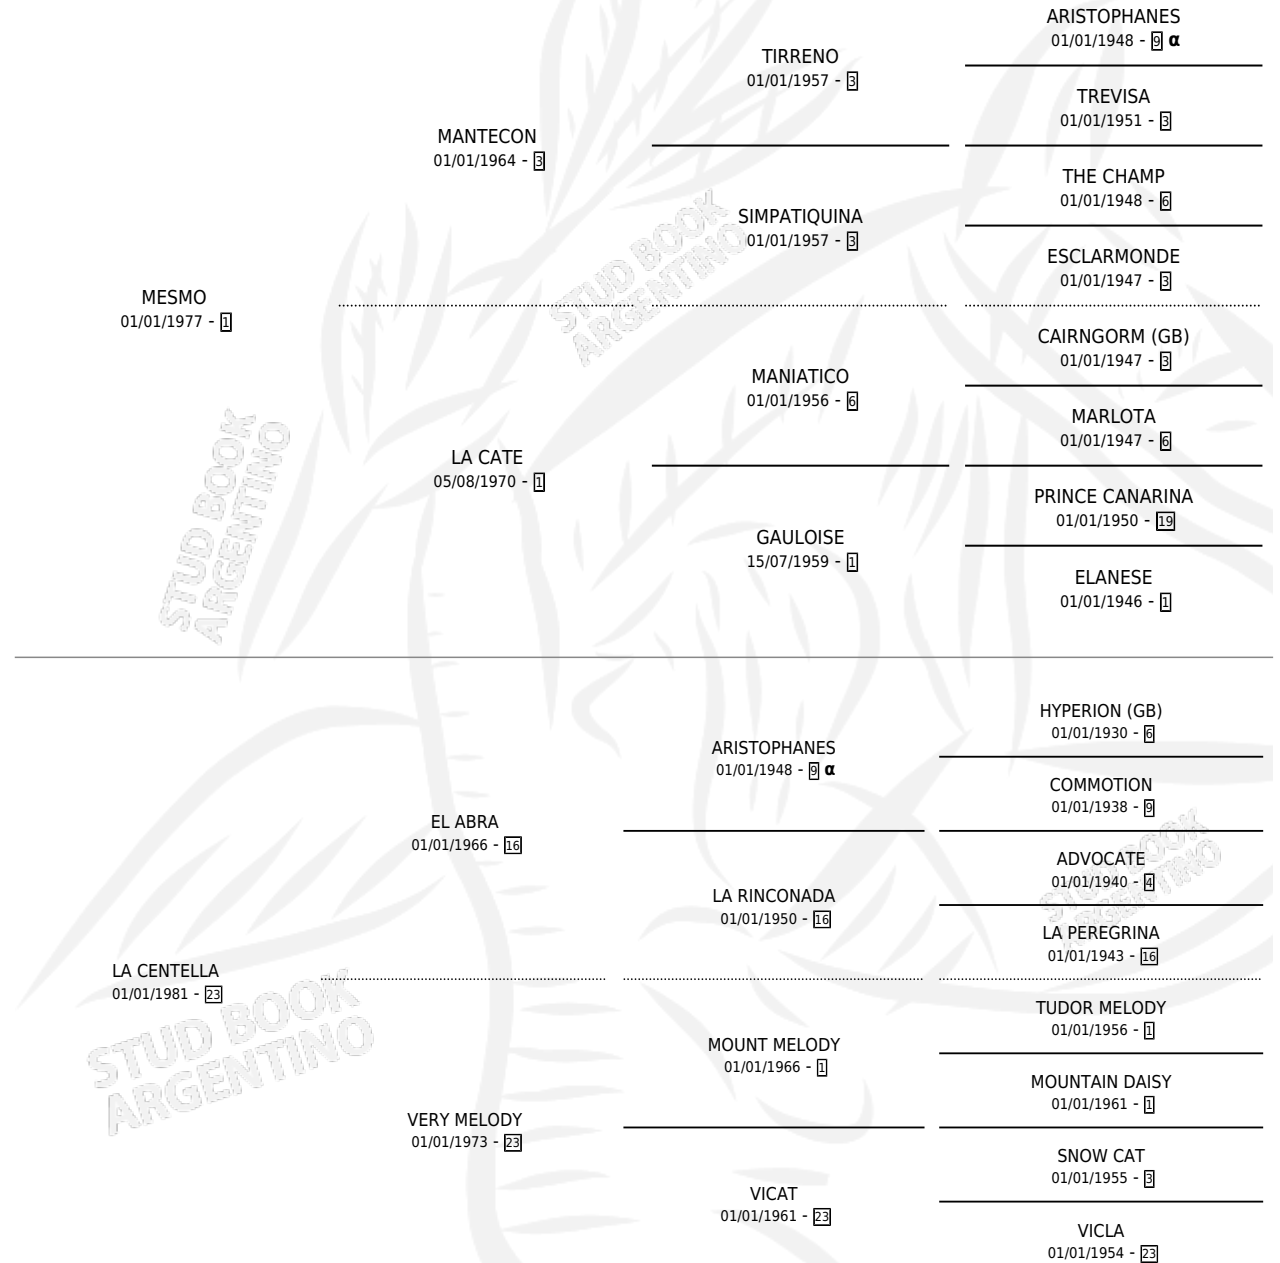

IRRELEVANTE

por **MESMO** y **LA CENTELLA** por **EL ABRA**

Argentina · Macho · Alazan · SP · 16/07/1992
Familia 23-a · Volumen 34

ESTADO

TIPIFICACIÓN SANGUÍNEA	X
TIPIFICACIÓN POR ADN	X
PASAPORTE	X
IDENTIFICACIÓN POR MICROCHIP	X
REPRODUCTOR	X

Lugar de nacimiento: Los Ombues

Criador: Sin dato

PEDIGREE

INBREEDING : α

IRRELEVANTE

Datos oficiales del Stud Book Argentino

Documento generado el 05/05/2026

studbook.org.ar