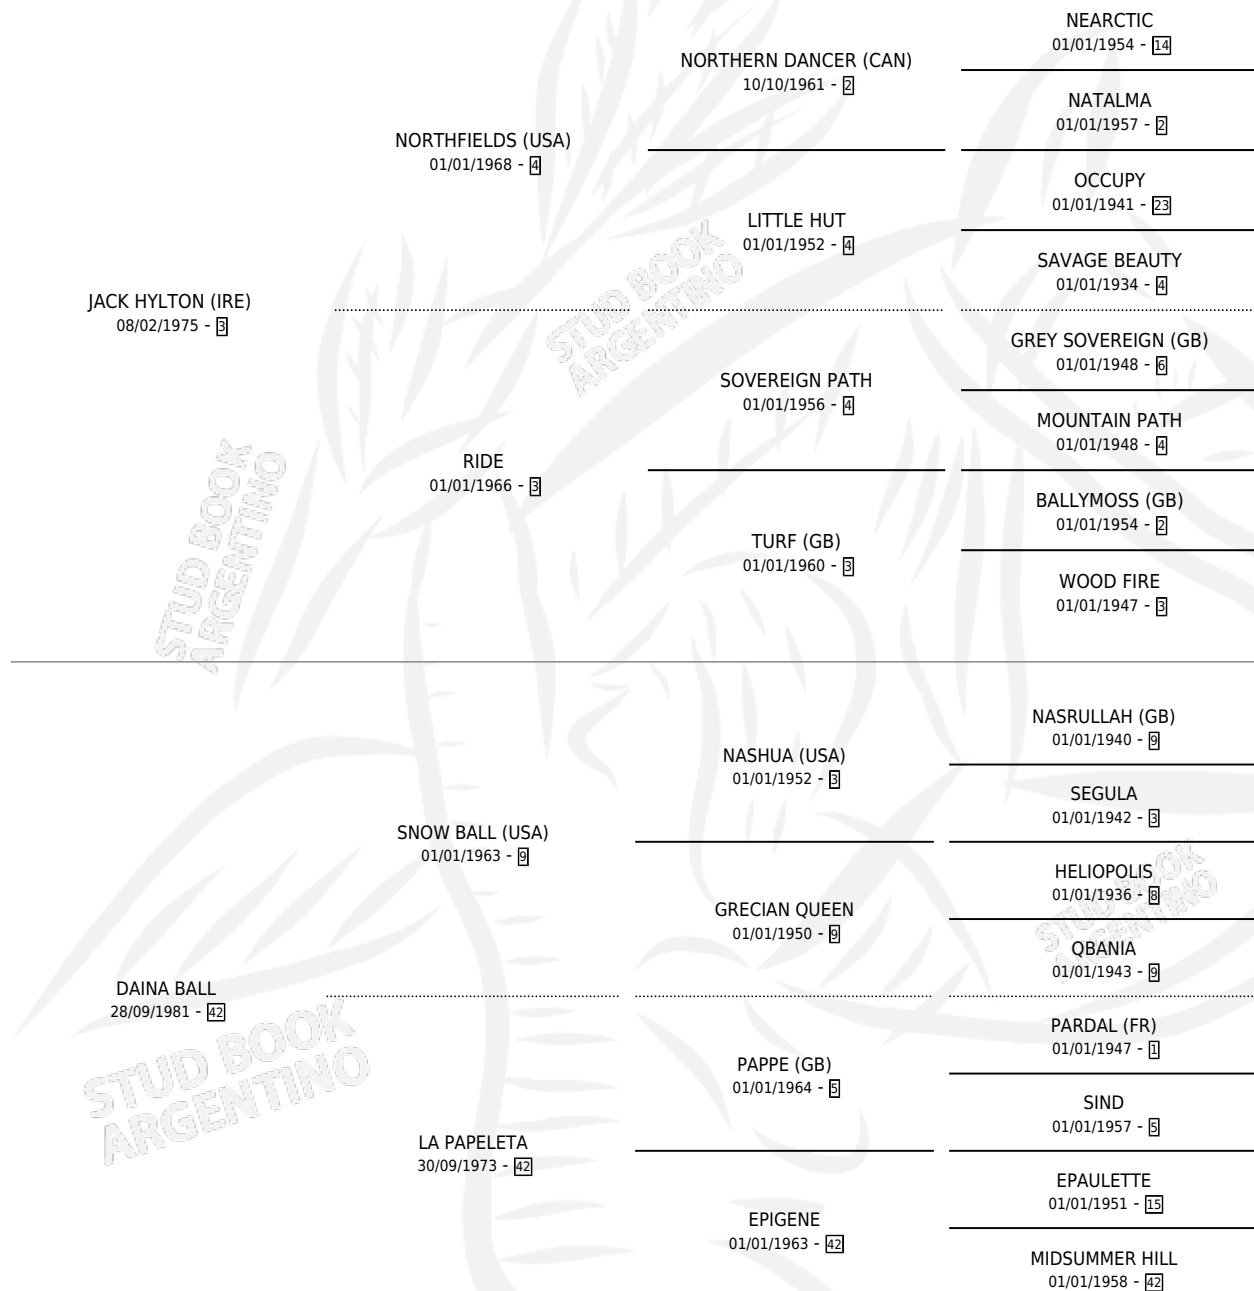

YAMILE BALL

por JACK HYLTON (IRE) y DAINA BALL por SNOW BALL (USA)

Argentina · Hembra · Alazan · SP · 04/07/1992
Familia 42 · Volumen 34

ESTADO

TIPIFICACIÓN SANGUÍNEA	X
TIPIFICACIÓN POR ADN	X
PASAPORTE	X
IDENTIFICACIÓN POR MICROCHIP	X
REPRODUCTOR	X

Lugar de nacimiento: Los Robles
Criador: Sin dato

PEDIGREE

CAMPAÑA

Solo carreras oficiales de Argentina

POR EDAD

EDAD	CC	1°	2°	3°	4°	5°	NP	CLC	CLG	CLCG1	CLGG1	IMPORTE	GANANCIA / CC
2 AÑOS	5	0	0	0	1	1	3	0	0	0	0	\$0	\$0
3 AÑOS	2	0	0	0	0	0	2	0	0	0	0	\$0	\$0
4 AÑOS	9	1	0	0	0	1	7	0	0	0	0	\$3,700	\$411
TOTALES	16	1	0	0	1	2	12	0	0	0	0	\$3,700	\$231
%		6.3%	0.0%	0.0%	6.3%	12.5%	75.0%	0.0%	0.0%	0.0%	0.0%		