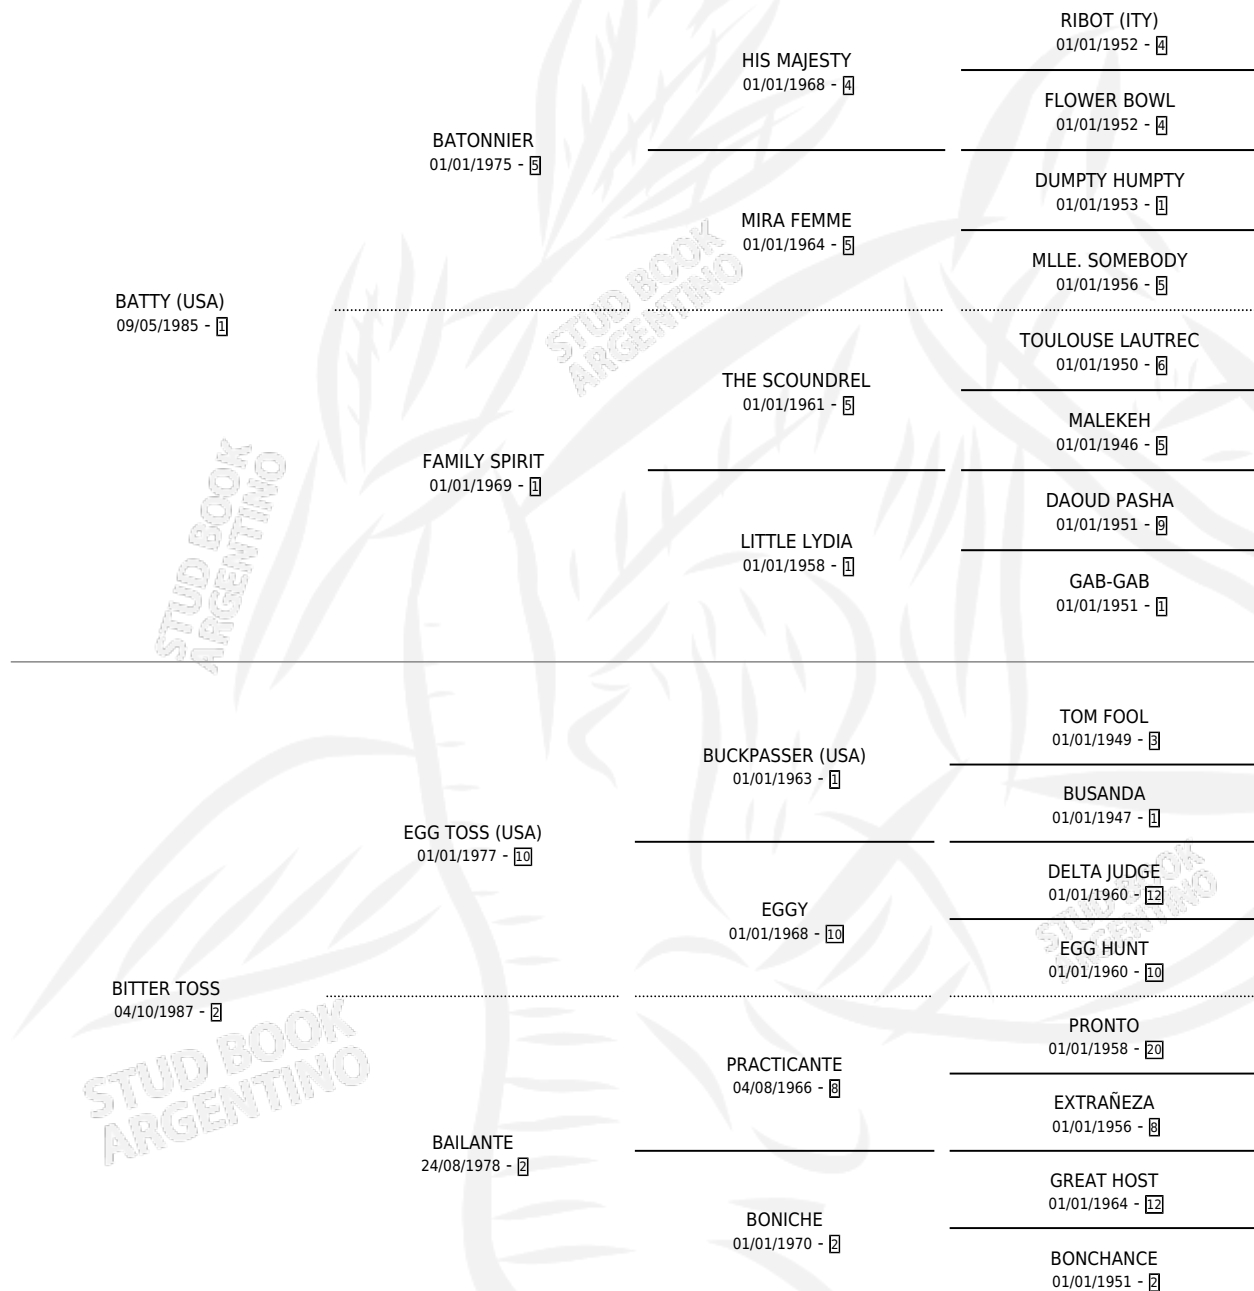

BAT BOLICHE

por **BATTY (USA)** y **BITTER TOSS** por **EGG TOSS (USA)**

Argentina · Macho · Alazan · SP · 14/07/1992
Familia 2-g · Volumen 34

ESTADO

TIPIFICACIÓN SANGUÍNEA	X
TIPIFICACIÓN POR ADN	X
PASAPORTE	X
IDENTIFICACIÓN POR MICROCHIP	X
REPRODUCTOR	X

Lugar de nacimiento: La Biznaga

Criador: La Biznaga

PEDIGREE