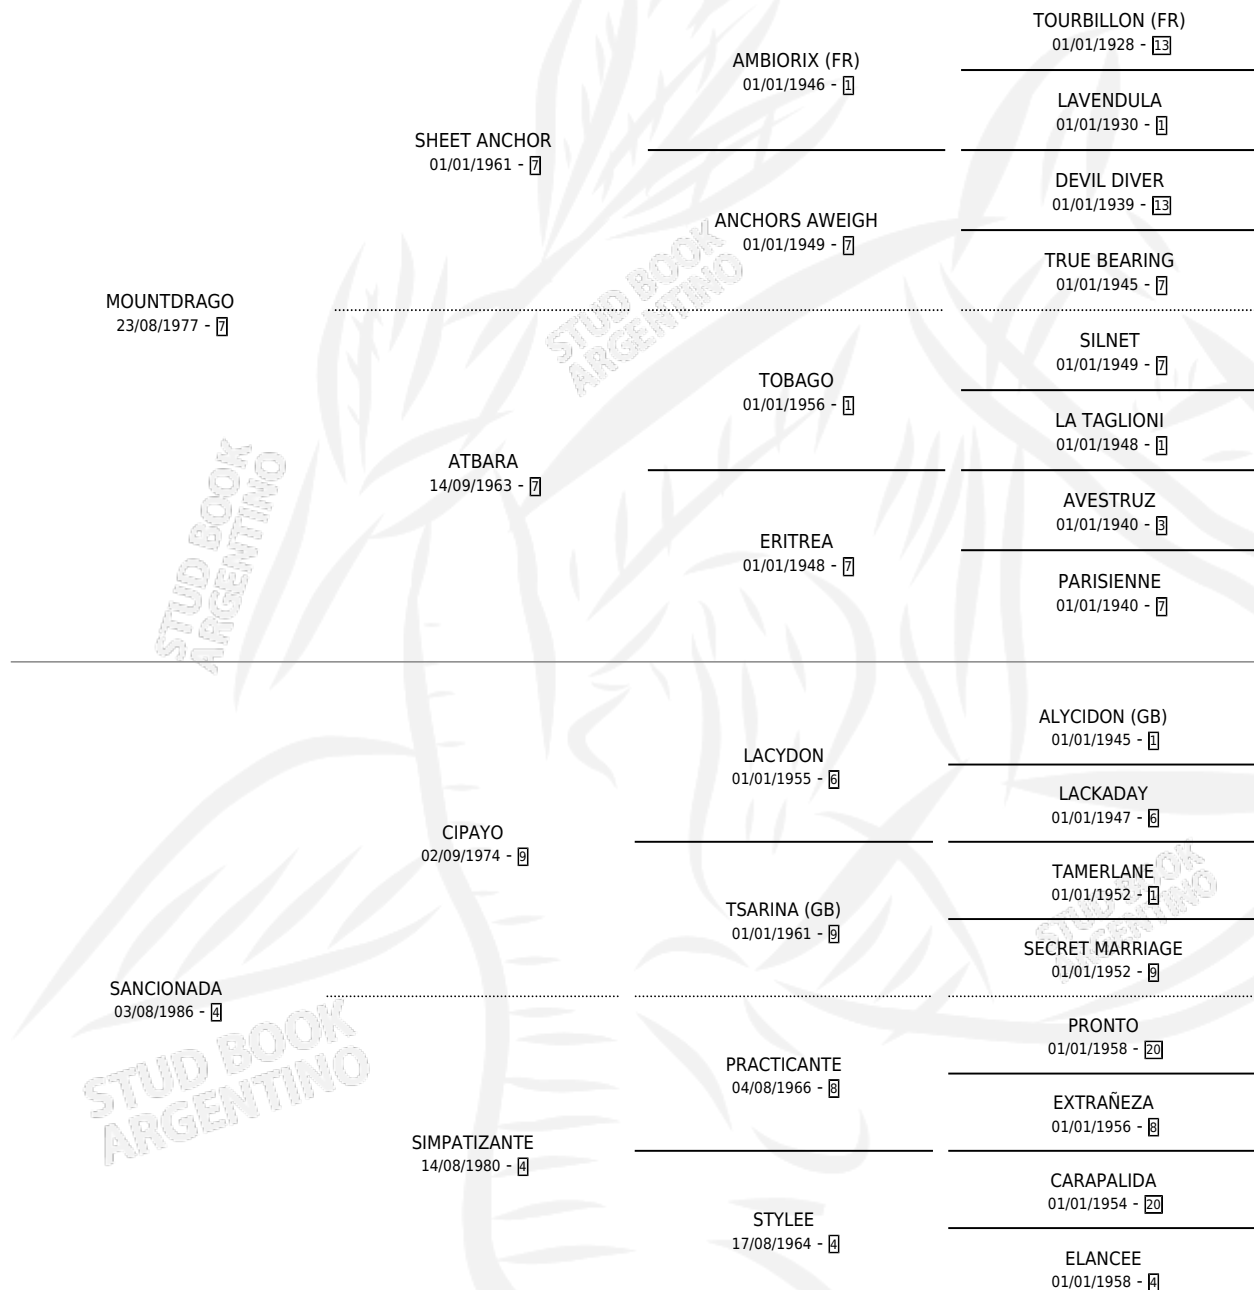

Lugar de nacimiento: La Biznaga

Criador: La Biznaga

~

HIJOS

	MACHOS	HEMBRAS
1 NACIERON	0	1
1 CORRIERON	0	1

SIN ACTUACIONES

PEDIGREE

CAMPAÑA

Solo carreras oficiales de Argentina

POR EDAD

EDAD	CC	1°	2°	3°	4°	5°	NP	CLC	CLG	CLCG1	CLGG1	IMPORTE	GANANCIA / CC
3 AÑOS	2	0	0	0	0	0	2	0	0	0	0	\$0	\$0
TOTALES	2	0	0	0	0	0	2	0	0	0	0	\$0	\$0
%		0.0%	0.0%	0.0%	0.0%	0.0%	100%	0.0%	0.0%	0.0%	0.0%		