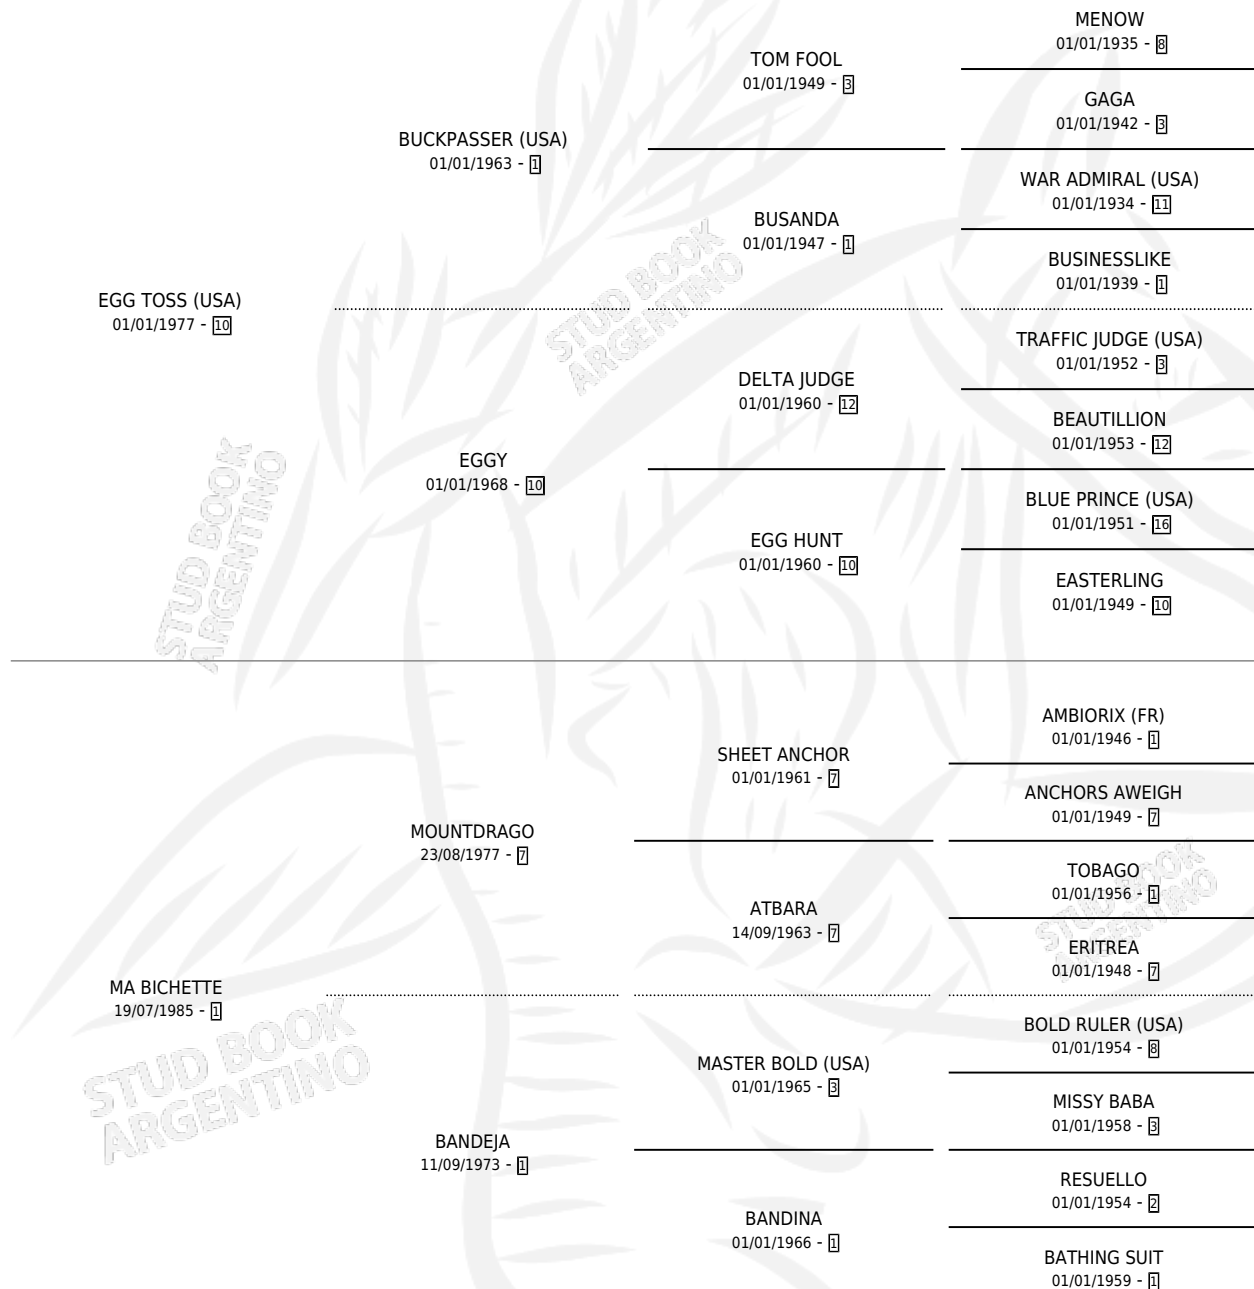

Lugar de nacimiento: La Biznaga

Criador: La Biznaga

~

HIJOS

	MACHOS	HEMBRAS
3 NACIERON	3	0
1 CORRIERON	1	0

SIN ACTUACIONES

PEDIGREE

CAMPAÑA

Solo carreras oficiales de Argentina

POR EDAD

EDAD	CC	1°	2°	3°	4°	5°	NP	CLC	CLG	CLCG1	CLGG1	IMPORTE	GANANCIA / CC
2 AÑOS	1	0	0	0	0	0	1	0	0	0	0	\$0	\$0
3 AÑOS	3	0	0	0	0	0	3	0	0	0	0	\$0	\$0
4 AÑOS	1	0	0	0	0	0	1	0	0	0	0	\$0	\$0
TOTALES	5	0	0	0	0	0	5	0	0	0	0	\$0	\$0
%		0.0%	0.0%	0.0%	0.0%	0.0%	100%	0.0%	0.0%	0.0%	0.0%		