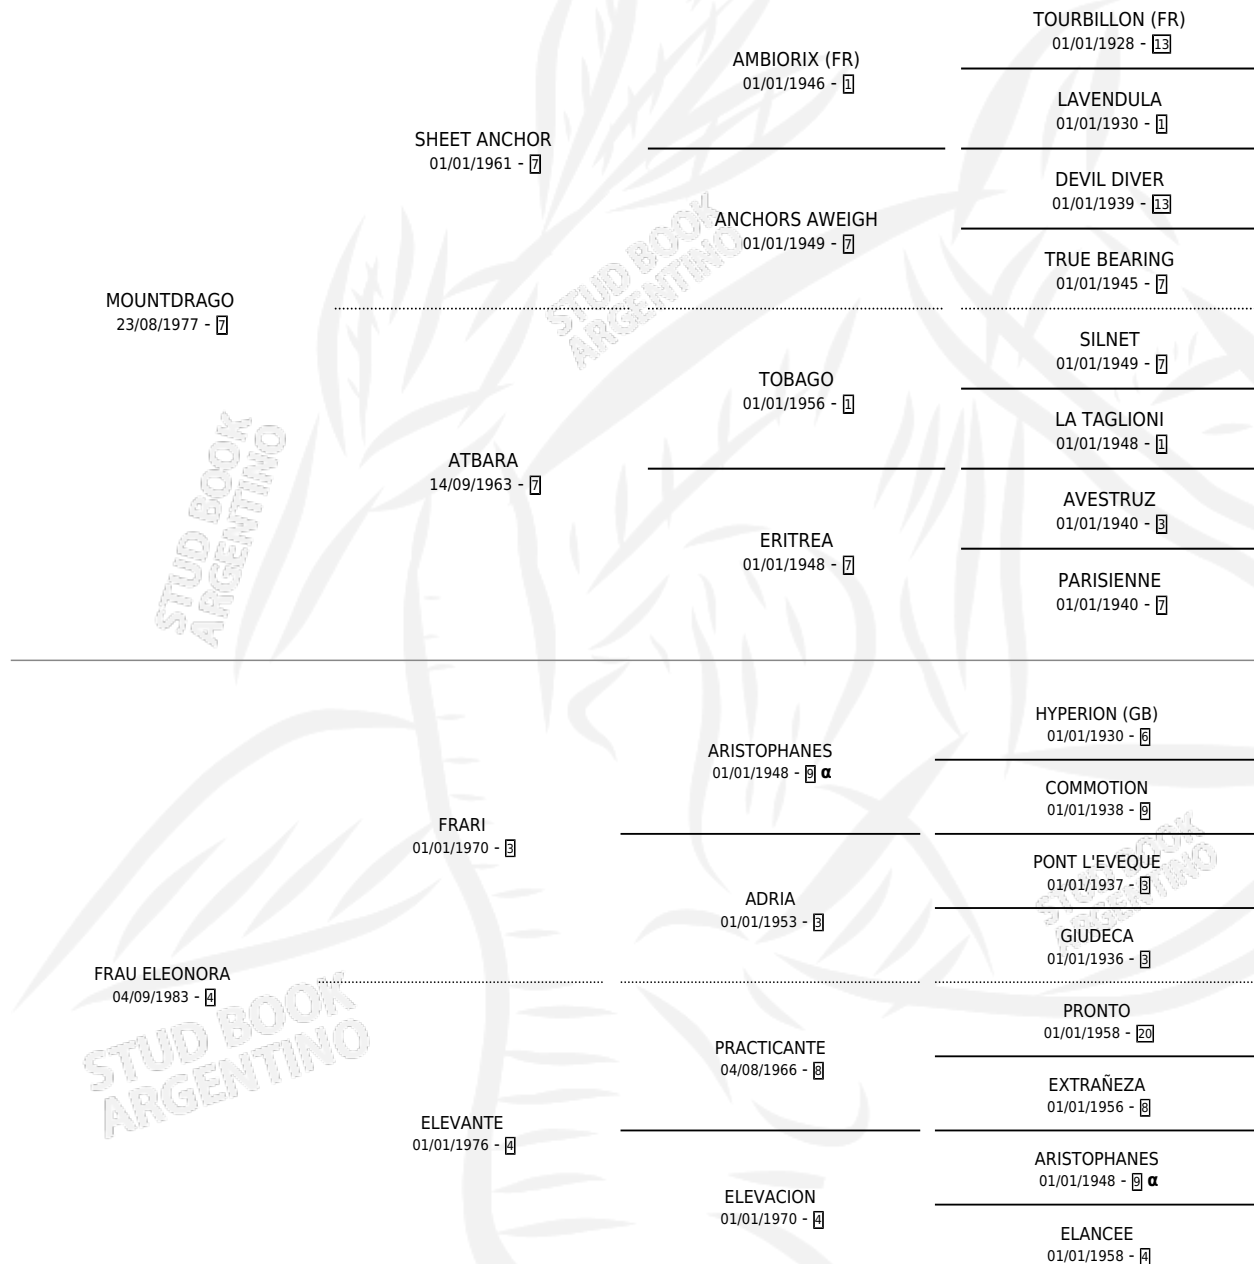

# MONTE FRESNO

por MOUNTDRAGO y FRAU ELEONORA por FRARI

Argentina · Macho · Zaino · SP · 05/08/1992  
Familia 4-k · Volumen 34

## ESTADO

TIPIFICACIÓN SANGUÍNEA	X
TIPIFICACIÓN POR ADN	X
PASAPORTE	X
IDENTIFICACIÓN POR MICROCHIP	X
REPRODUCTOR	X

**Lugar de nacimiento:** La Biznaga

**Criador:** La Biznaga

## PEDIGREE

INBREEDING :  $\alpha$