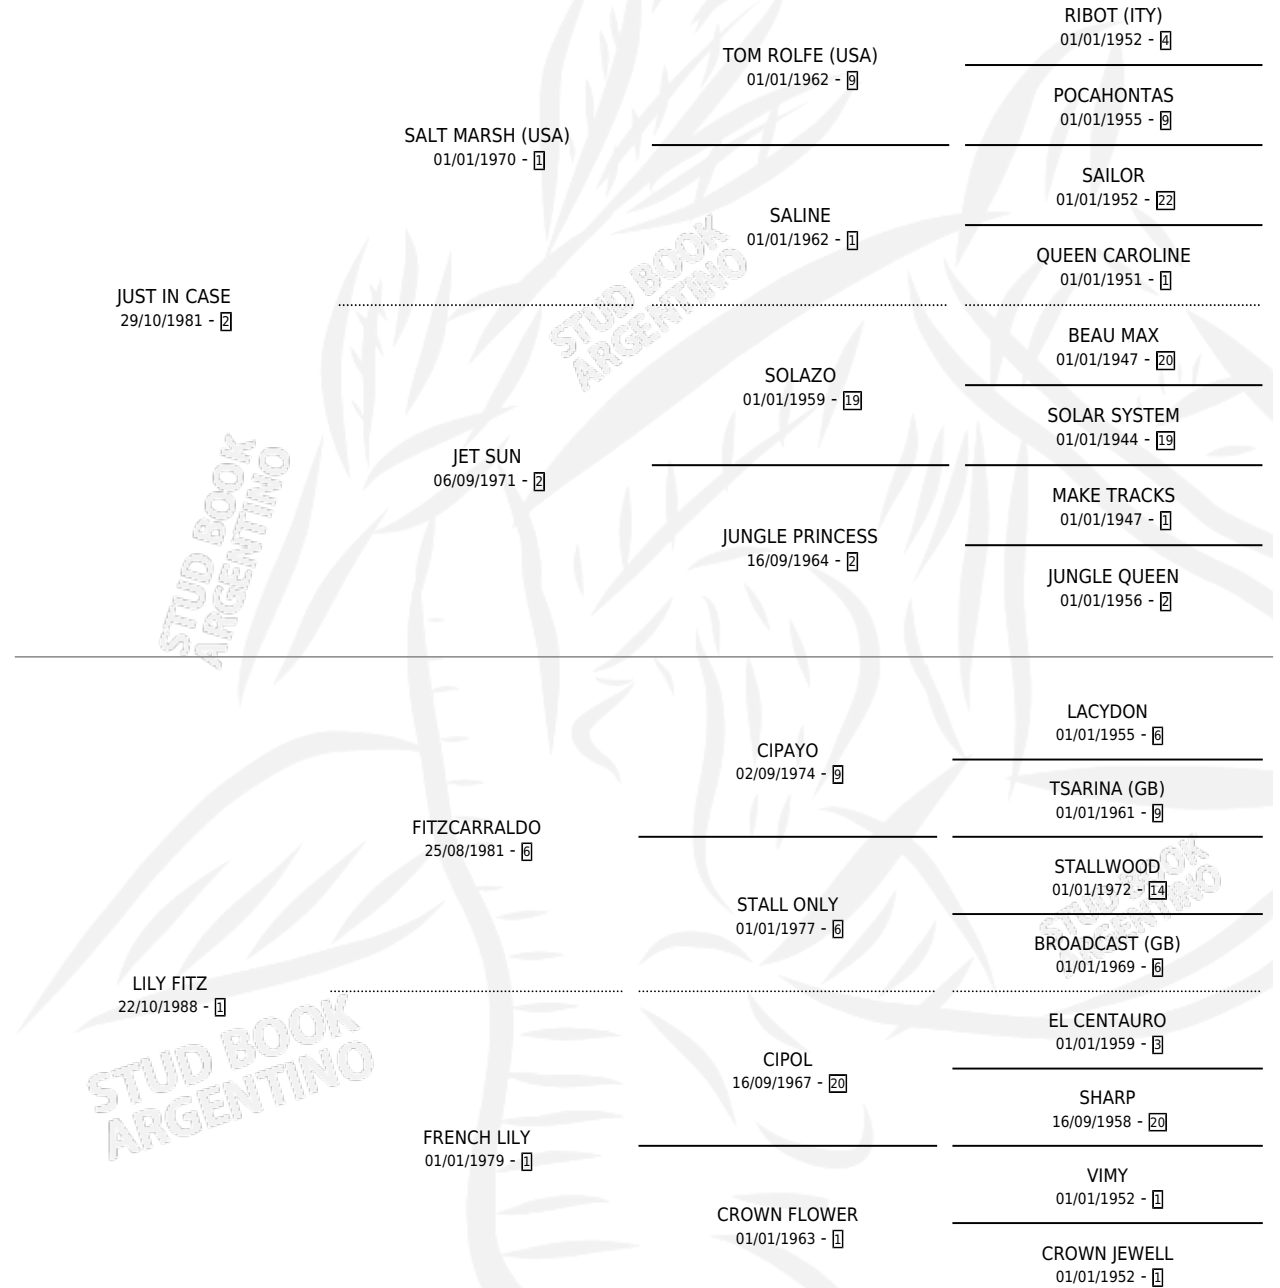

LILA IN

por JUST IN CASE y LILY FITZ por FITZCARRALDO

Argentina · Hembra · Alazan · SP · 20/07/1992
Familia 1-w · Volumen 34

ESTADO

TIPIFICACIÓN SANGUÍNEA	✓
TIPIFICACIÓN POR ADN	X
PASAPORTE	X
IDENTIFICACIÓN POR MICROCHIP	X
REPRODUCTOR	✓

Lugar de nacimiento: Firmamento

Criador: Firmamento

~

HIJOS

	MACHOS	HEMBRAS
2 NACIERON	2	0
1 CORRIERON	1	0

SIN ACTUACIONES

PEDIGREE

CAMPAÑA