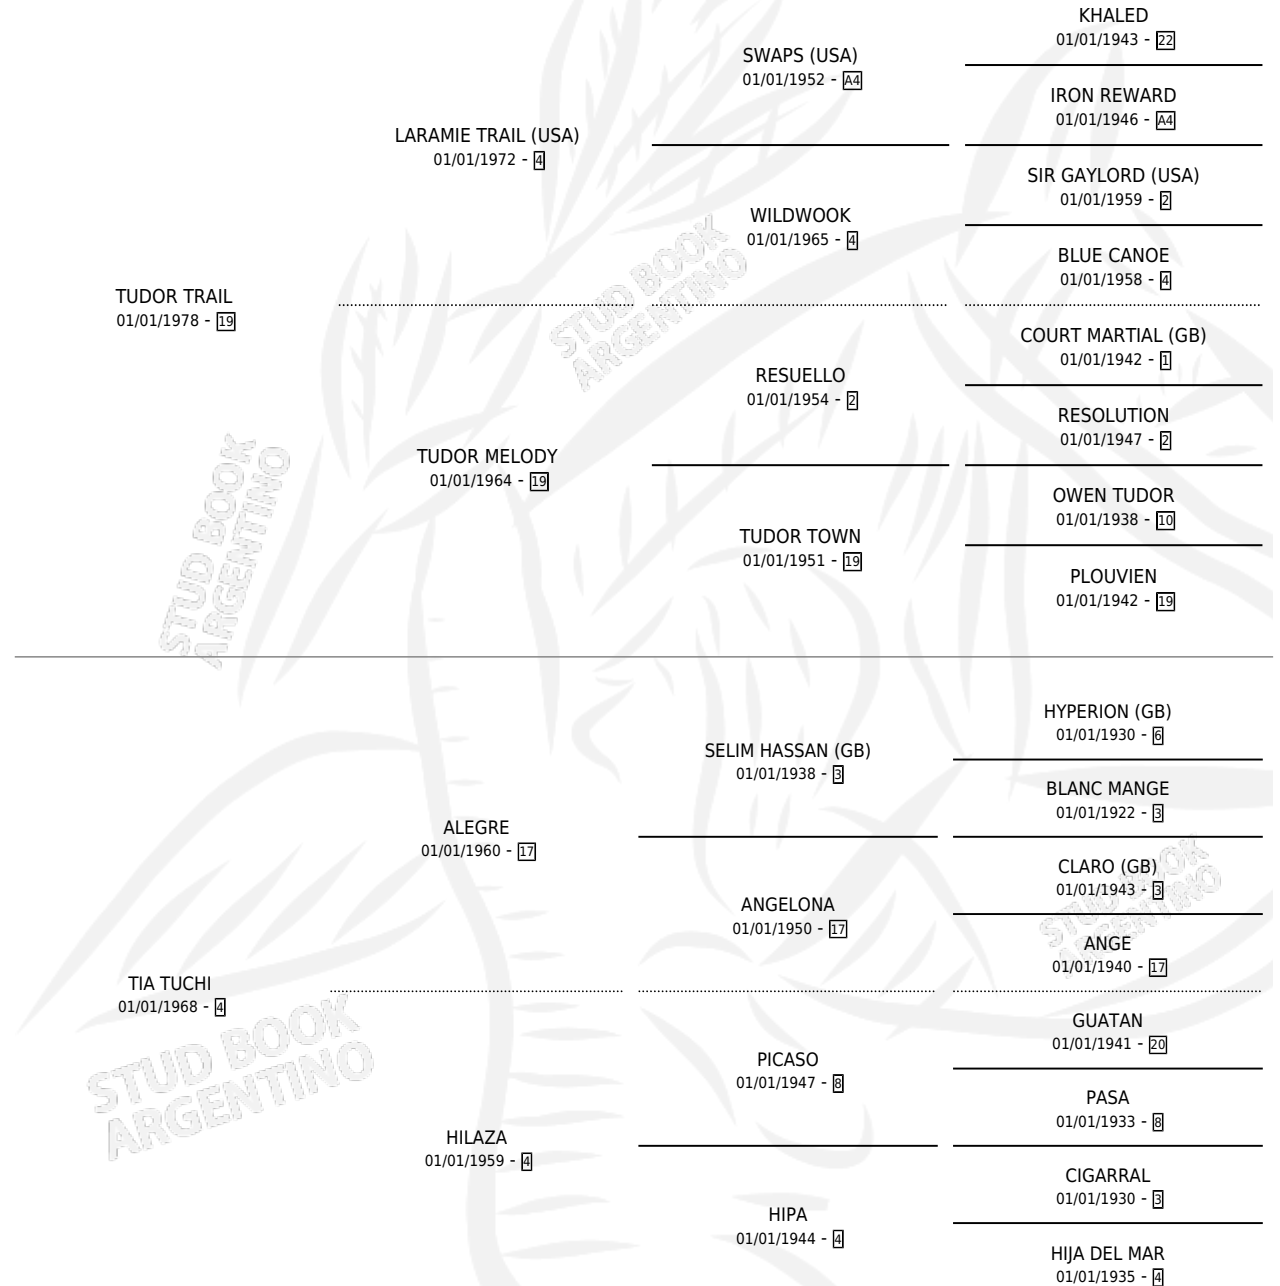

MIRIAN TRAIL

por TUDOR TRAIL y TIA TUCHI por ALEGRE

Argentina · Hembra · Zaino · SP · 03/07/1992
Familia 4-c · Volumen 34

ESTADO

TIPIFICACIÓN SANGUÍNEA	X
TIPIFICACIÓN POR ADN	X
PASAPORTE	X
IDENTIFICACIÓN POR MICROCHIP	X
REPRODUCTOR	X

Lugar de nacimiento: La Fortuna de Santa Fe

Criador: Sin dato

PEDIGREE

MIRIAN TRAIL

Datos oficiales del Stud Book Argentino

Documento generado el 02/05/2026

studbook.org.ar