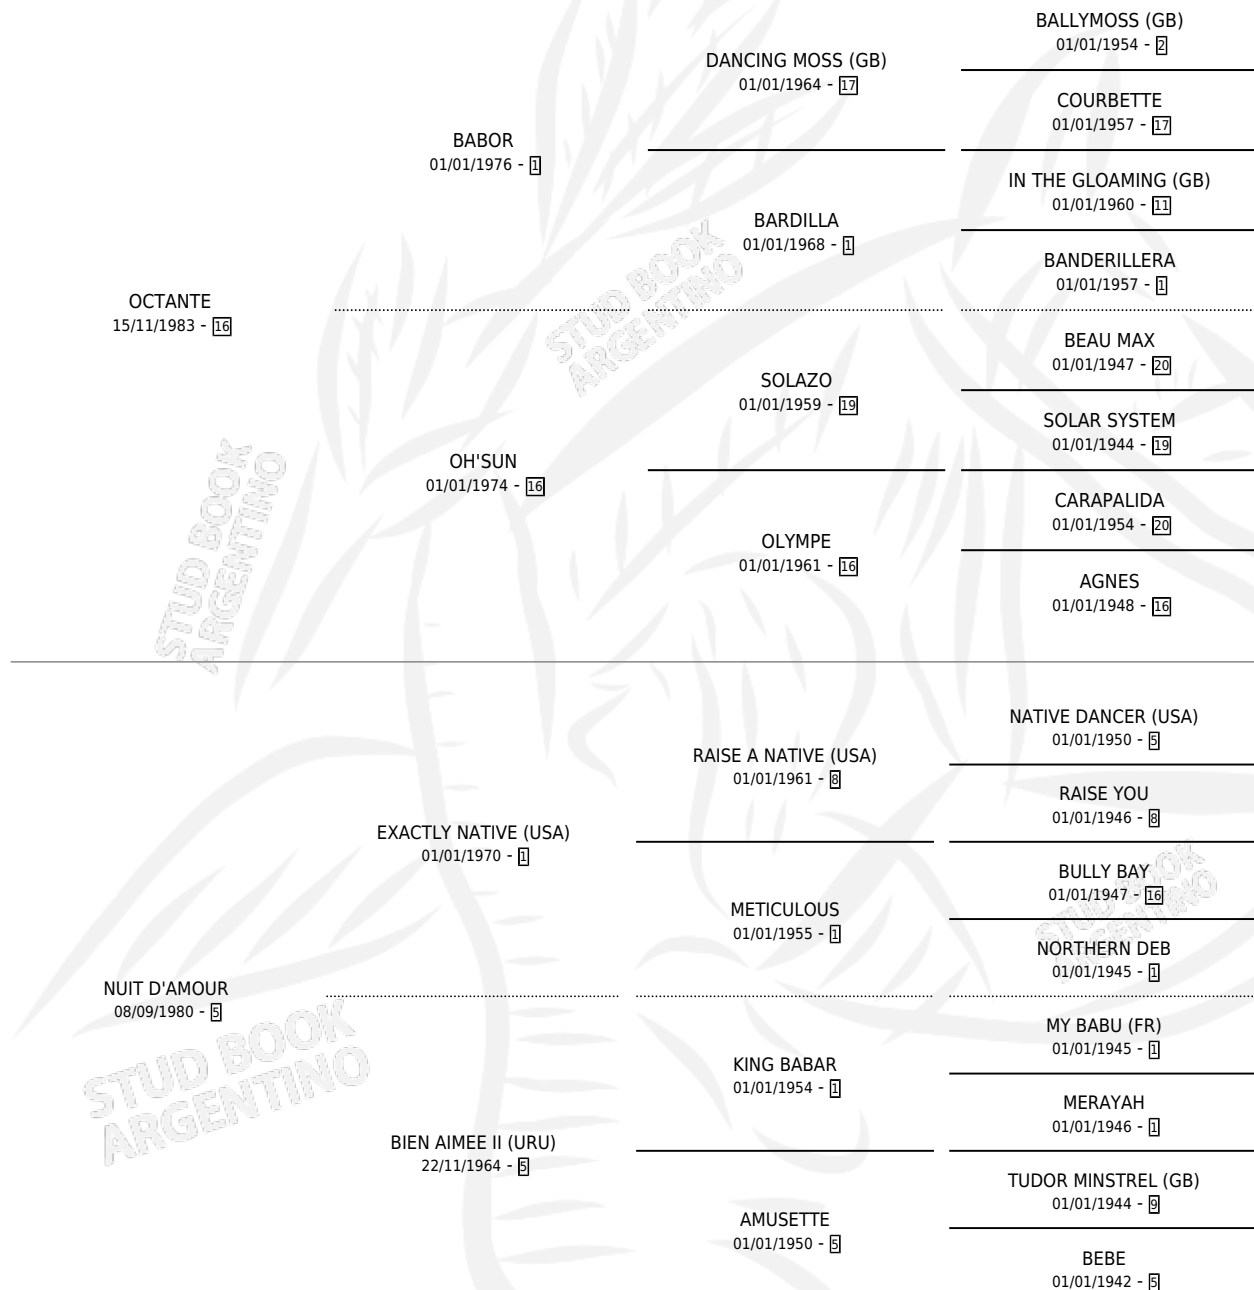

LA INCAUTA

por OCTANTE y NUIT D'AMOUR por EXACTLY NATIVE (USA)

Argentina · Hembra · Alazan · SP · 11/07/1992
Familia 5-e · Volumen 34

ESTADO

TIPIFICACIÓN SANGUÍNEA	✓
TIPIFICACIÓN POR ADN	X
PASAPORTE	X
IDENTIFICACIÓN POR MICROCHIP	X
REPRODUCTOR	✓

Lugar de nacimiento: El Paraiso

Criador: El Paraiso

~

HIJOS

	MACHOS	HEMBRAS
1 NACIERON	1	0
1 CORRIERON	1	0
1 GANARON	1	0
0 GANADORES CL	0 GANADORES GR	0 GANADORES G1

PEDIGREE

EXPORTACIÓN / IMPORTACIÓN

FECHA	MOVIMIENTO	PAÍS
15/06/2004	EXPORTADO	URUGUAY

~

CAMPAÑA

Solo carreras oficiales de Argentina

POR EDAD

EDAD	CC	1°	2°	3°	4°	5°	NP	CLC	CLG	CLCG1	CLGG1	IMPORTE	GANANCIA / CC
3 AÑOS	5	0	0	0	0	0	5	0	0	0	0	\$0	\$0
4 AÑOS	9	0	1	2	1	1	4	0	0	0	0	\$2,718	\$302
TOTALES	14	0	1	2	1	1	9	0	0	0	0	\$2,718	\$194
%		0.0%	7.1%	14.3%	7.1%	7.1%	64.3%	0.0%	0.0%	0.0%	0.0%		