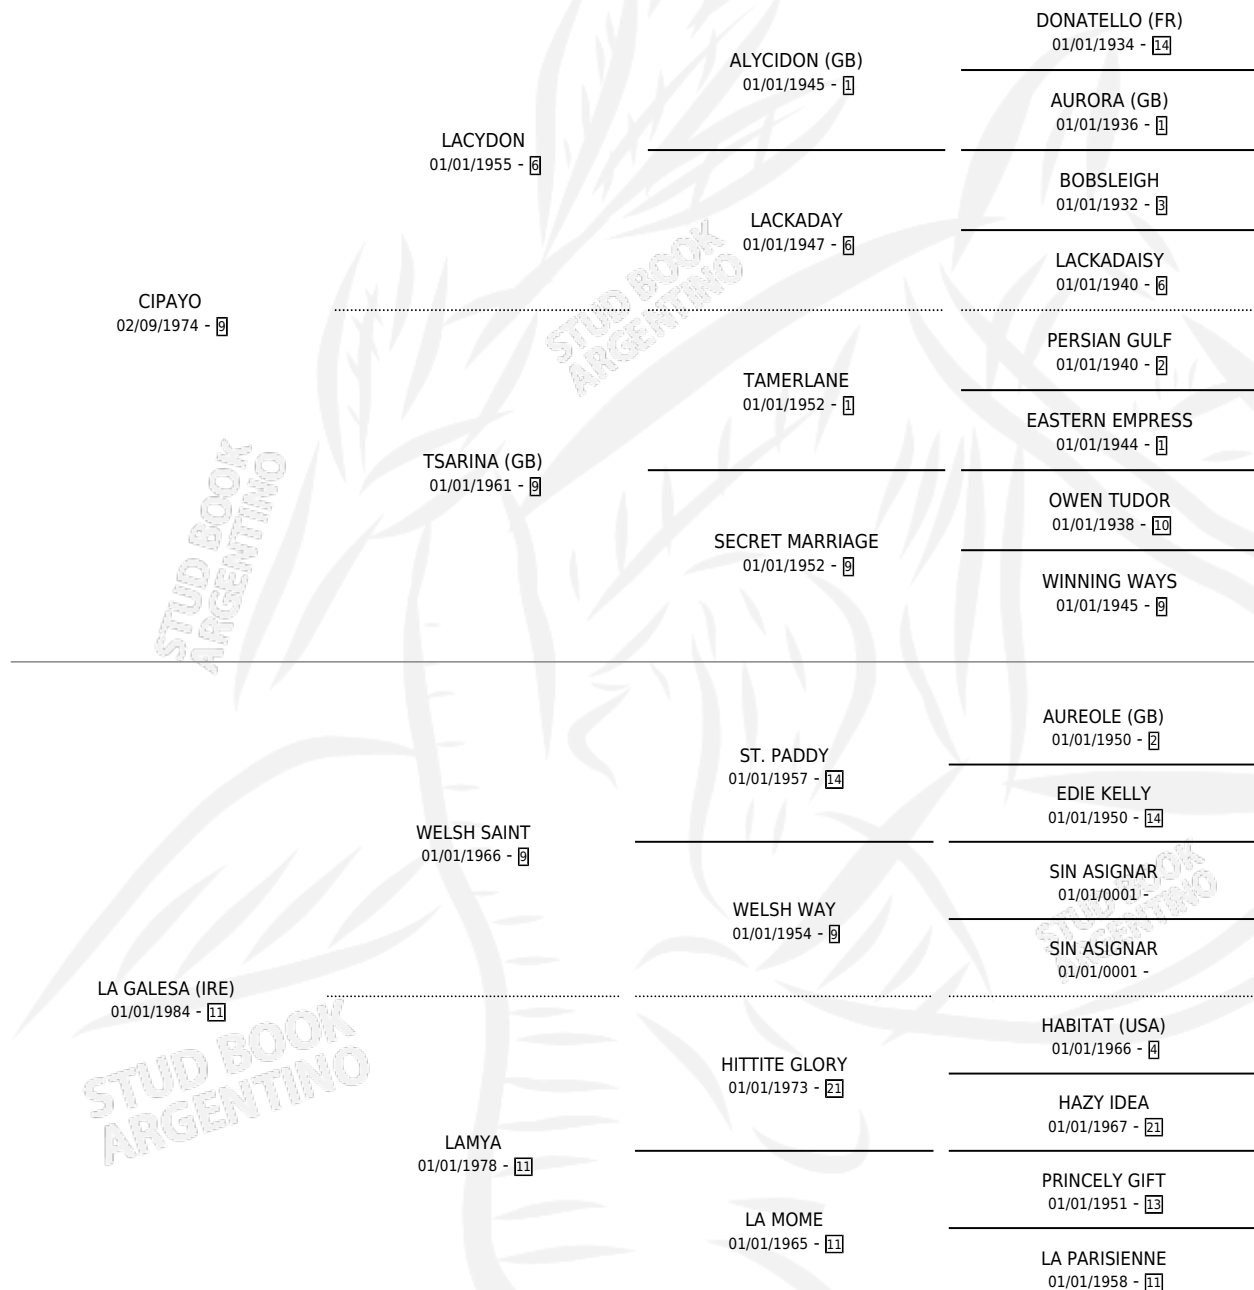

CIPRESA

por CIPAYO y LA GALESA (IRE) por WELSH SAINT

Argentina · Hembra · Zaino Colorado · SP · 07/07/1992
Familia 11-d · Volumen 34

ESTADO

TIPIFICACIÓN SANGUÍNEA	✓
TIPIFICACIÓN POR ADN	✓
PASAPORTE	X
IDENTIFICACIÓN POR MICROCHIP	X
REPRODUCTOR	✓

Lugar de nacimiento: Don Yeye

Criador: Sin dato

~

HIJOS

	MACHOS	HEMBRAS
7 NACIERON	4	3
3 CORRIERON	3	0
1 GANARON	1	0
0 GANADORES CL	0 GANADORES GR	0 GANADORES G1

PEDIGREE

CAMPAÑA

Solo carreras oficiales de Argentina