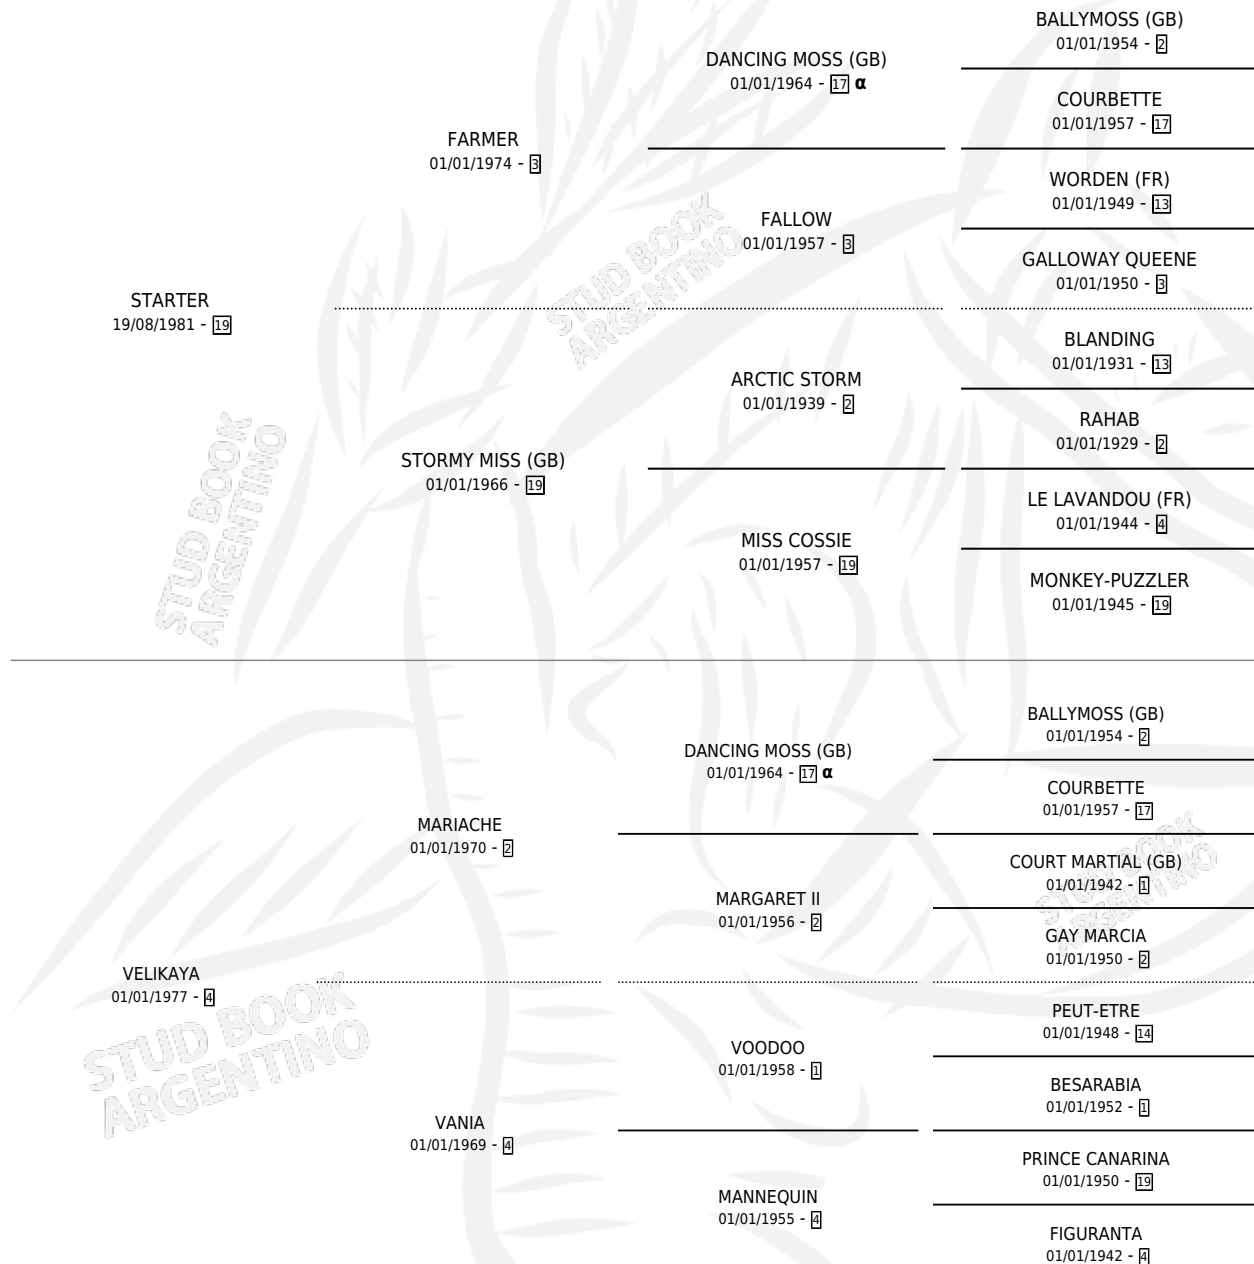

VILLADIEGO

por **STARTER** y **VELIKAYA** por **MARIACHE**

Argentina · Macho · Zaino · SP · 09/08/1992
Familia 4-k · Volumen 34

ESTADO

| | |
|------------------------------|---|
| TIPIFICACIÓN SANGUÍNEA | X |
| TIPIFICACIÓN POR ADN | X |
| PASAPORTE | X |
| IDENTIFICACIÓN POR MICROCHIP | X |
| REPRODUCTOR | X |

Lugar de nacimiento: San Ambrosio

Criador: San Ambrosio

PEDIGREE

INBREEDING : α

VILLADIEGO

Datos oficiales del Stud Book Argentino

Documento generado el 12/06/2026

studbook.org.ar