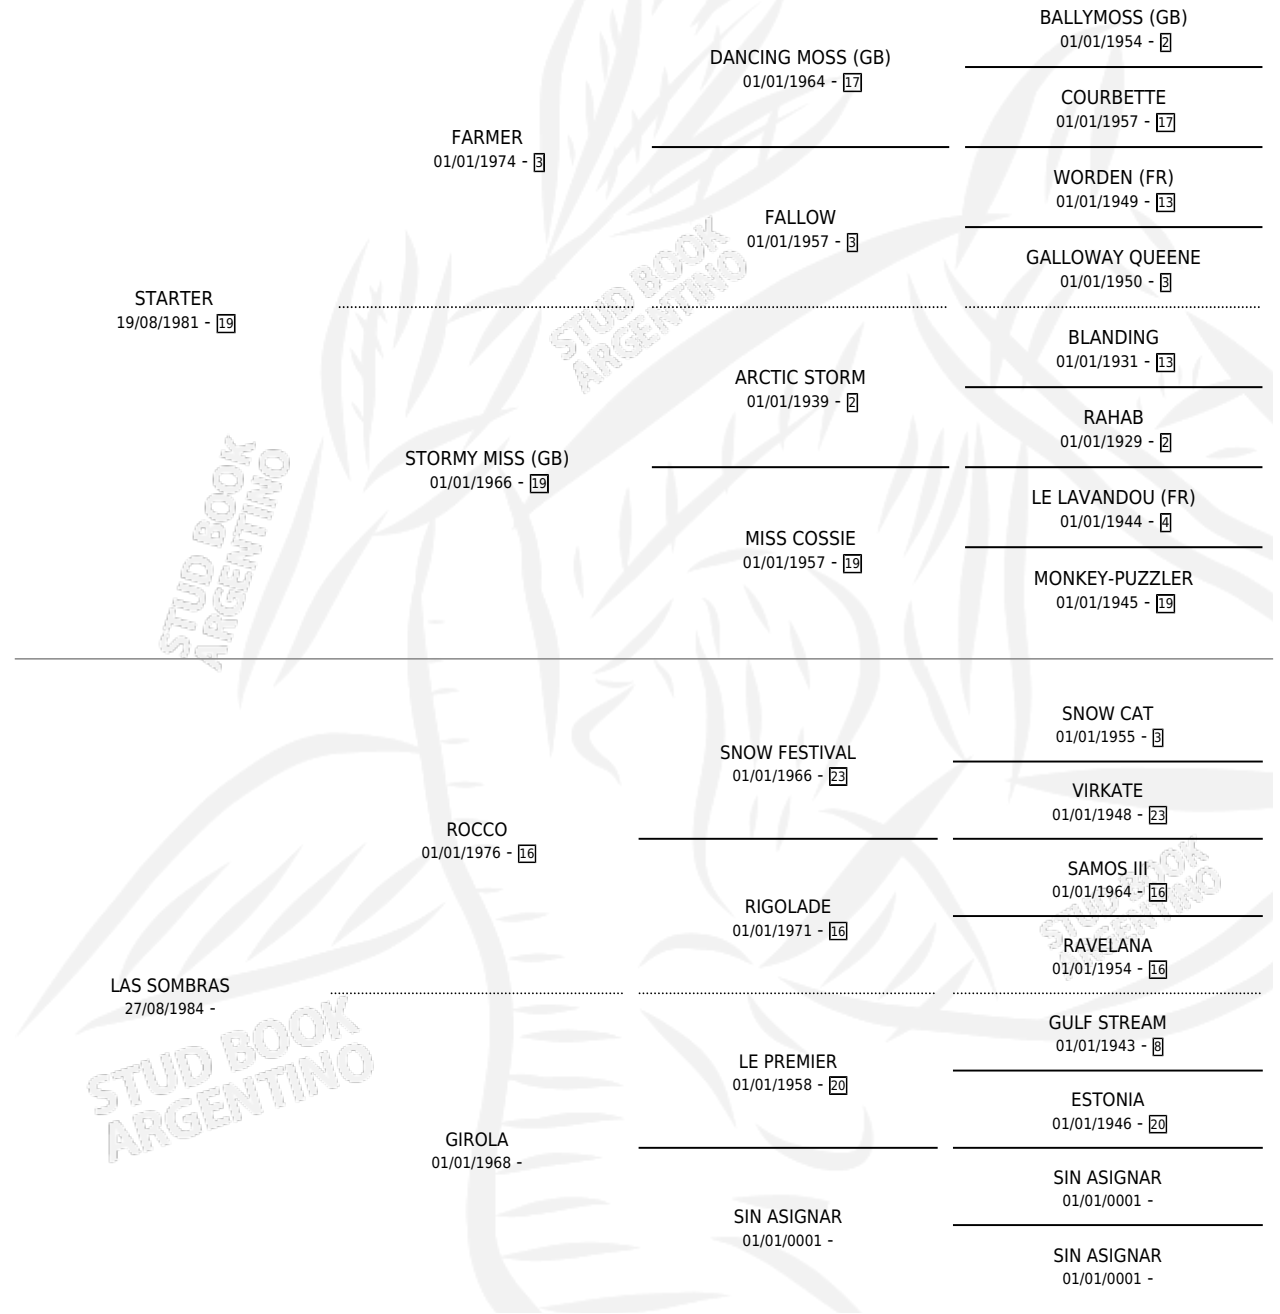

# GRAN SOMBRA

por **STARTER** y **LAS SOMBRAS** por **ROCCO**

Argentina · Hembra · Alazan · SP · 29/07/1992  
Familia · Volumen 34

## ESTADO

TIPIFICACIÓN SANGUÍNEA	X
TIPIFICACIÓN POR ADN	X
PASAPORTE	X
IDENTIFICACIÓN POR MICROCHIP	X
REPRODUCTOR	X

**Lugar de nacimiento:** San Ambrosio

**Criador:** San Ambrosio

## PEDIGREE