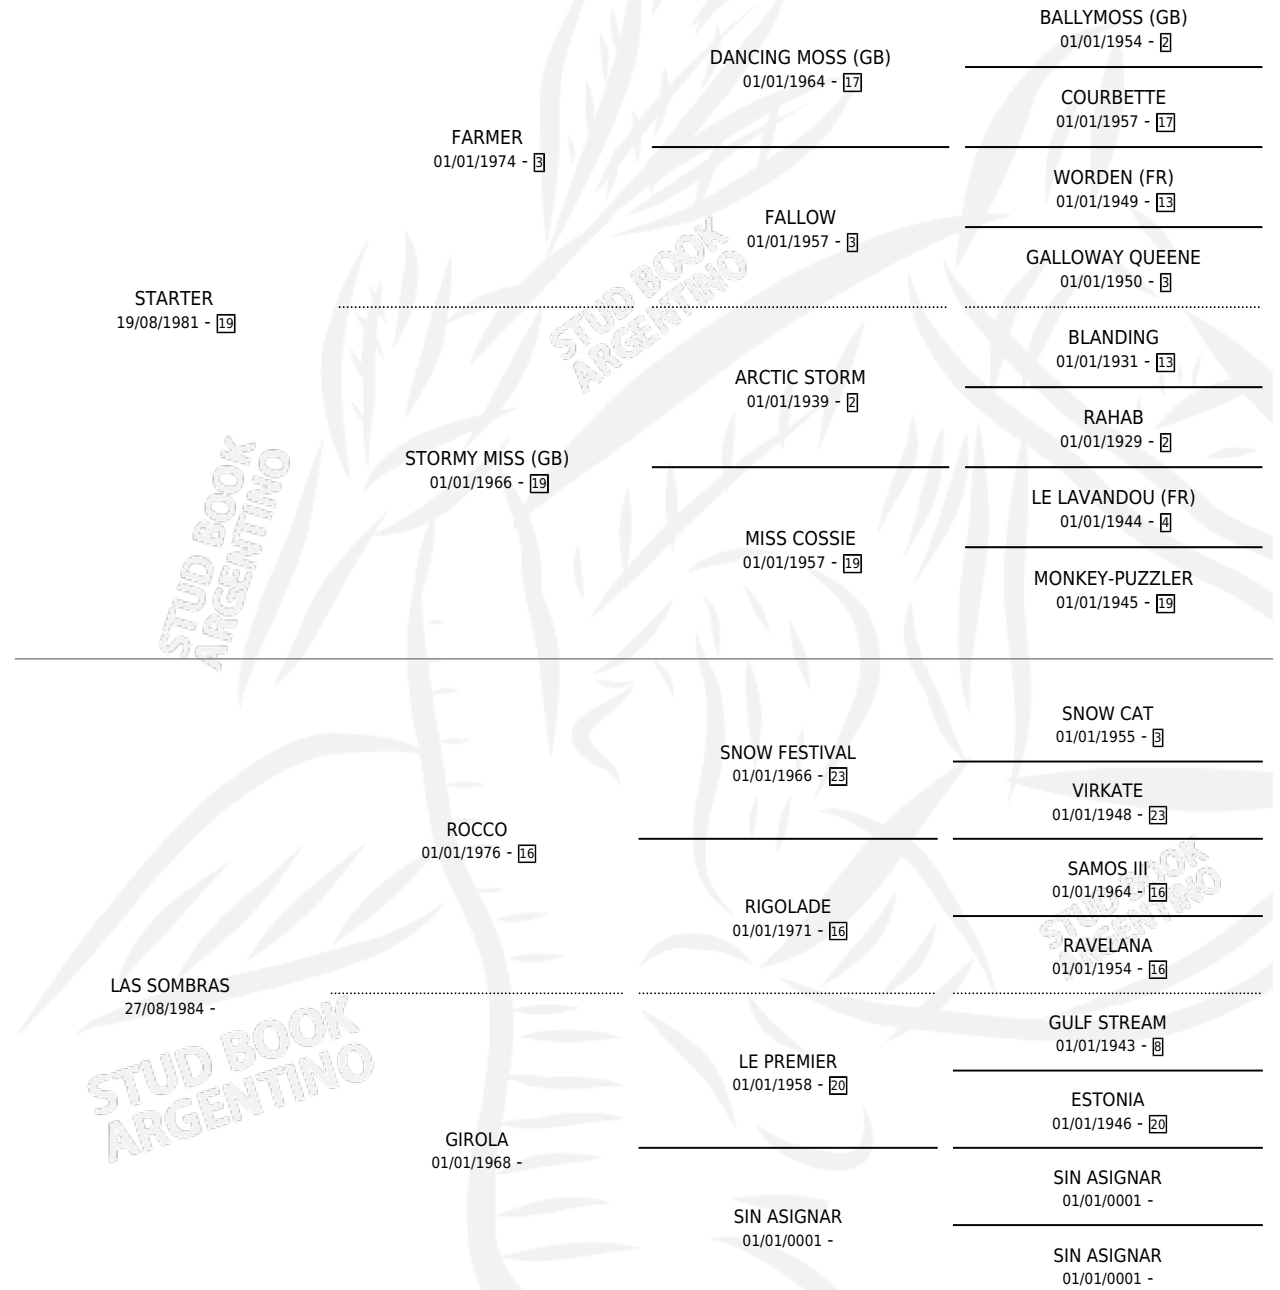

GRAN SOMBRA

por **STARTER** y **LAS SOMBRAS** por **ROCCO**

Argentina · Hembra · Alazan · SP · 29/07/1992
Familia · Volumen 34

ESTADO

TIPIFICACIÓN SANGUÍNEA	X
TIPIFICACIÓN POR ADN	X
PASAPORTE	X
IDENTIFICACIÓN POR MICROCHIP	X
REPRODUCTOR	X

Lugar de nacimiento: San Ambrosio

Criador: San Ambrosio

PEDIGREE

CAMPAÑA

Solo carreras oficiales de Argentina

POR EDAD

EDAD	CC	1°	2°	3°	4°	5°	NP	CLC	CLG	CLCG1	CLGG1	IMPORTE	GANANCIA / CC
3 AÑOS	5	0	0	0	0	0	5	1	0	0	0	\$0	\$0
4 AÑOS	3	0	0	0	1	0	2	0	0	0	0	\$255	\$85
5 AÑOS	6	0	0	0	0	0	6	0	0	0	0	\$0	\$0
TOTALES	14	0	0	0	1	0	13	1	0	0	0	\$255	\$18
%		0.0%	0.0%	0.0%	7.1%	0.0%	92.9%	7.1%	0.0%	0.0%	0.0%		