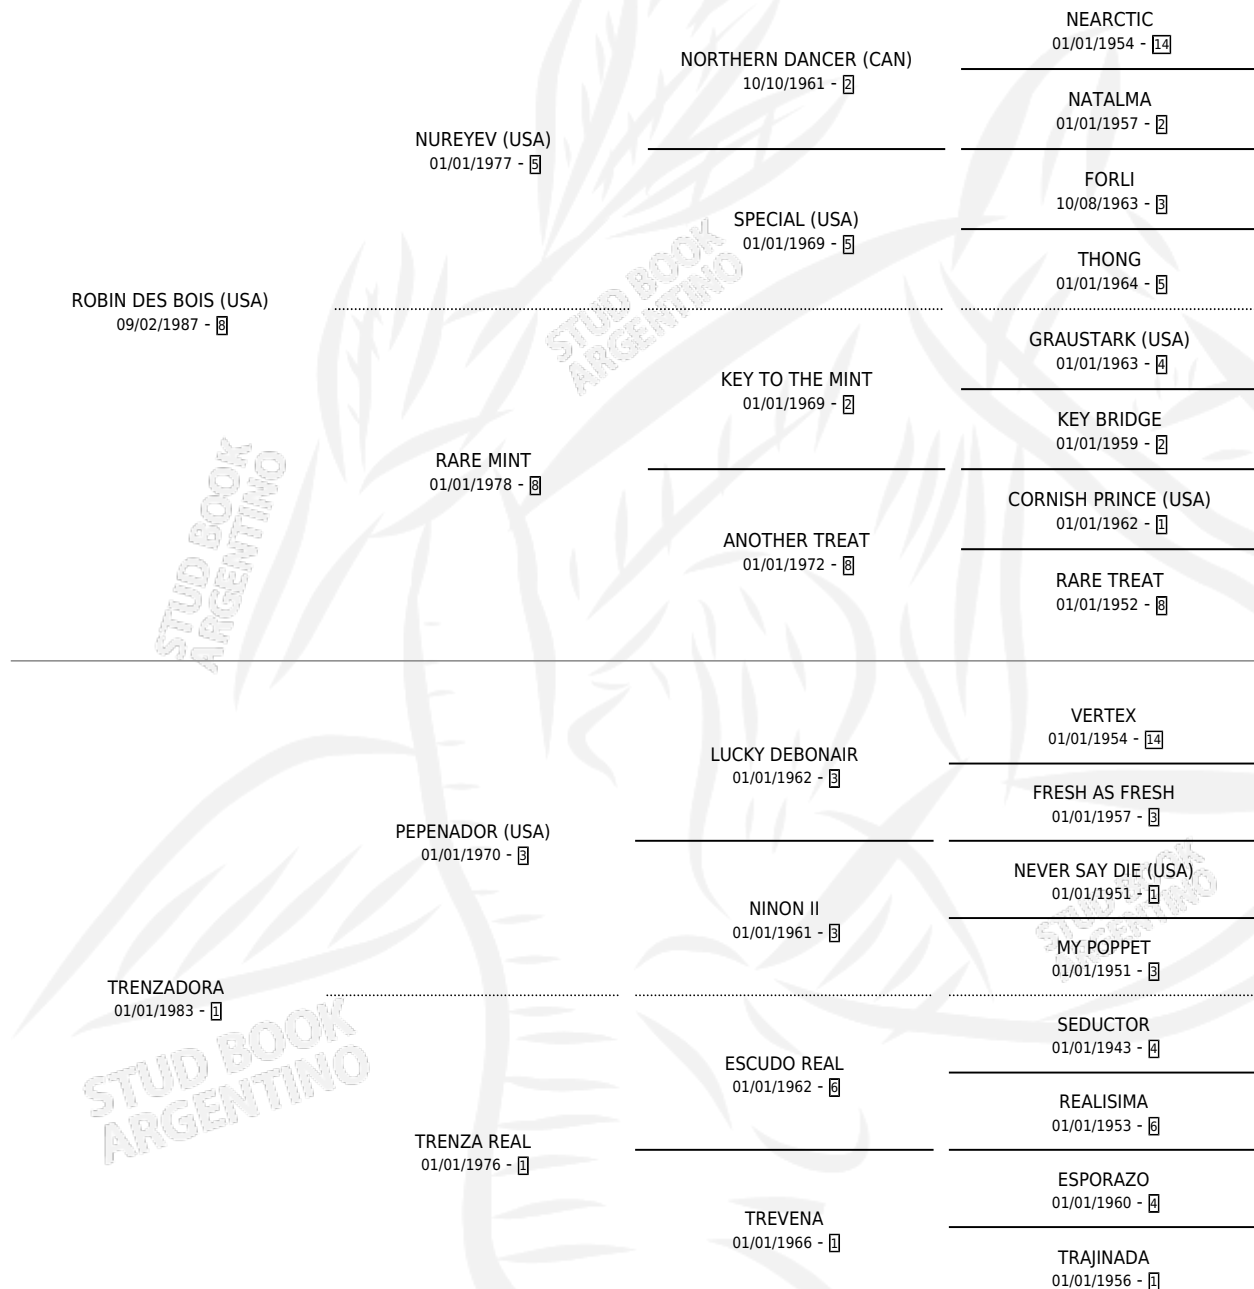

LITTLE JOHN

por **ROBIN DES BOIS (USA)** y **TRENZADORA** por **PEPENADOR (USA)**

Argentina · Macho · Zaino · SP · 30/07/1992
Familia 1-e · Volumen 34

ESTADO

TIPIFICACIÓN SANGUÍNEA	✓
TIPIFICACIÓN POR ADN	X
PASAPORTE	X
IDENTIFICACIÓN POR MICROCHIP	X
REPRODUCTOR	✓

Lugar de nacimiento: De La Pomme
Criador: De La Pomme

~

HIJOS

	MACHOS	HEMBRAS
15 NACIERON	6	9
3 CORRIERON	3	0
2 GANARON	2	0
0 GANADORES CL	0 GANADORES GR	0 GANADORES G1

PEDIGREE

CAMPAÑA

Solo carreras oficiales de Argentina