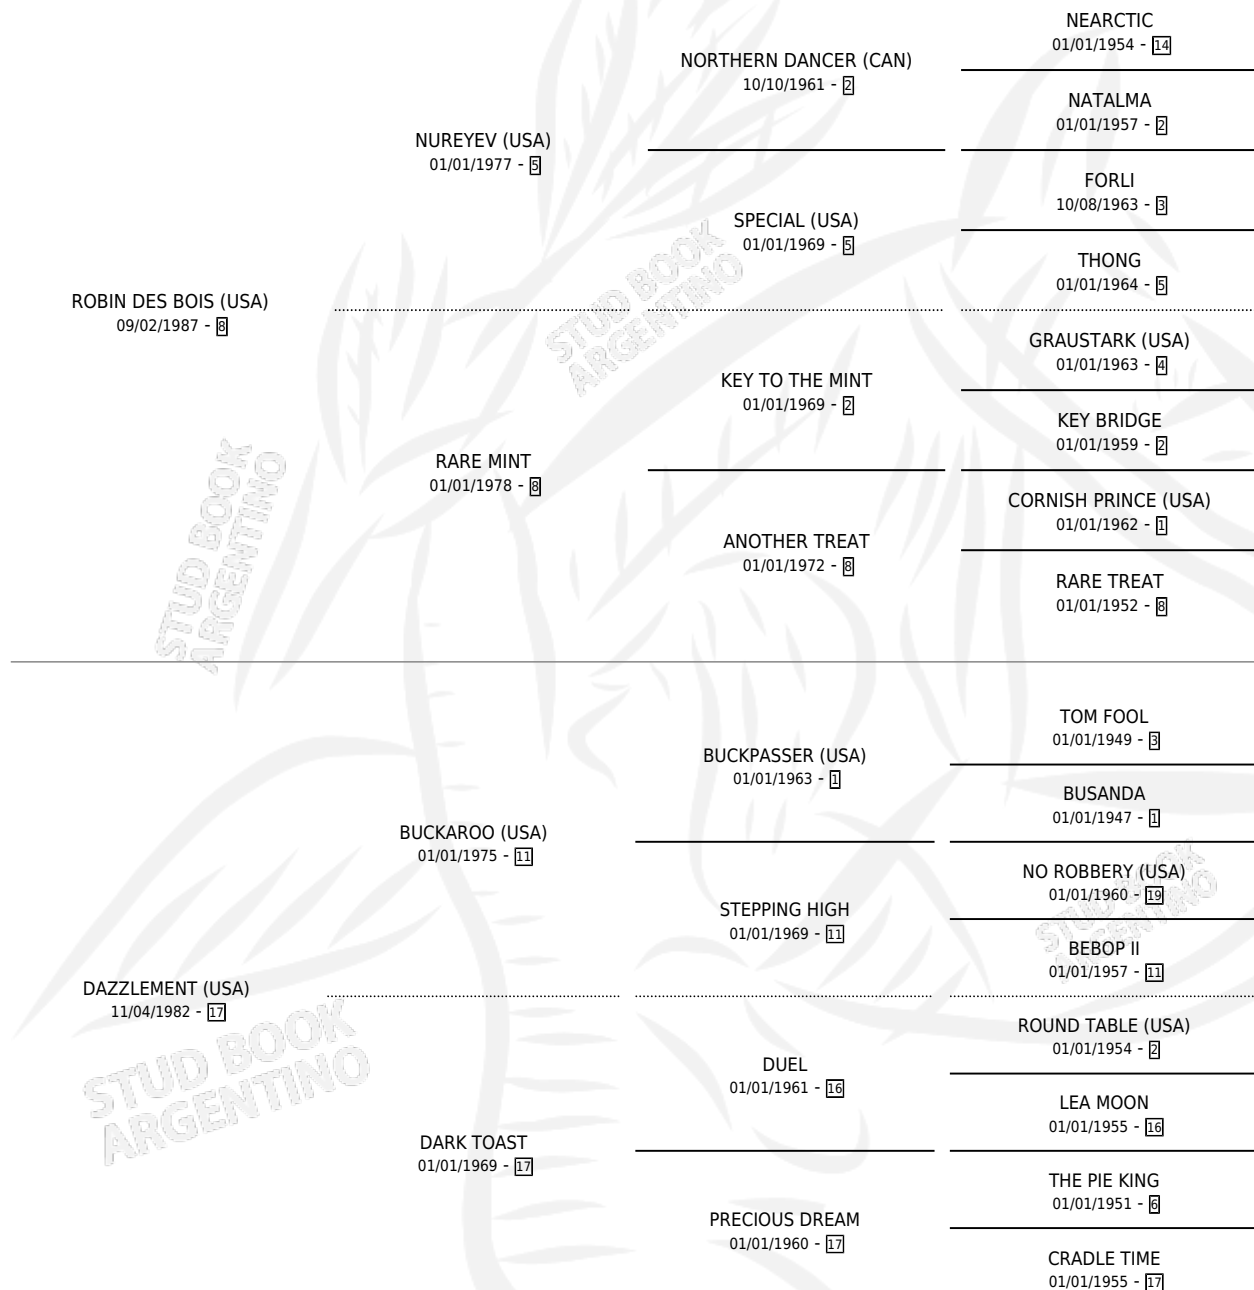

ENCANDILA

por **ROBIN DES BOIS (USA)** y **DAZZLEMENT (USA)** por **BUCKAROO (USA)**

Argentina · Hembra · Zaino Colorado · SP · 03/08/1992
Familia 17-b · Volumen 34

ESTADO

TIPIFICACIÓN SANGUÍNEA	✓
TIPIFICACIÓN POR ADN	✓
PASAPORTE	X
IDENTIFICACIÓN POR MICROCHIP	X
REPRODUCTOR	✓

Lugar de nacimiento: De La Pomme

Criador: De La Pomme

~

HIJOS

	MACHOS	HEMBRAS
11 NACIERON	5	6
8 CORRIERON	4	4
4 GANARON	4	0
0 GANADORES CL	0 GANADORES GR	0 GANADORES G1

PEDIGREE

CAMPAÑA

Solo carreras oficiales de Argentina