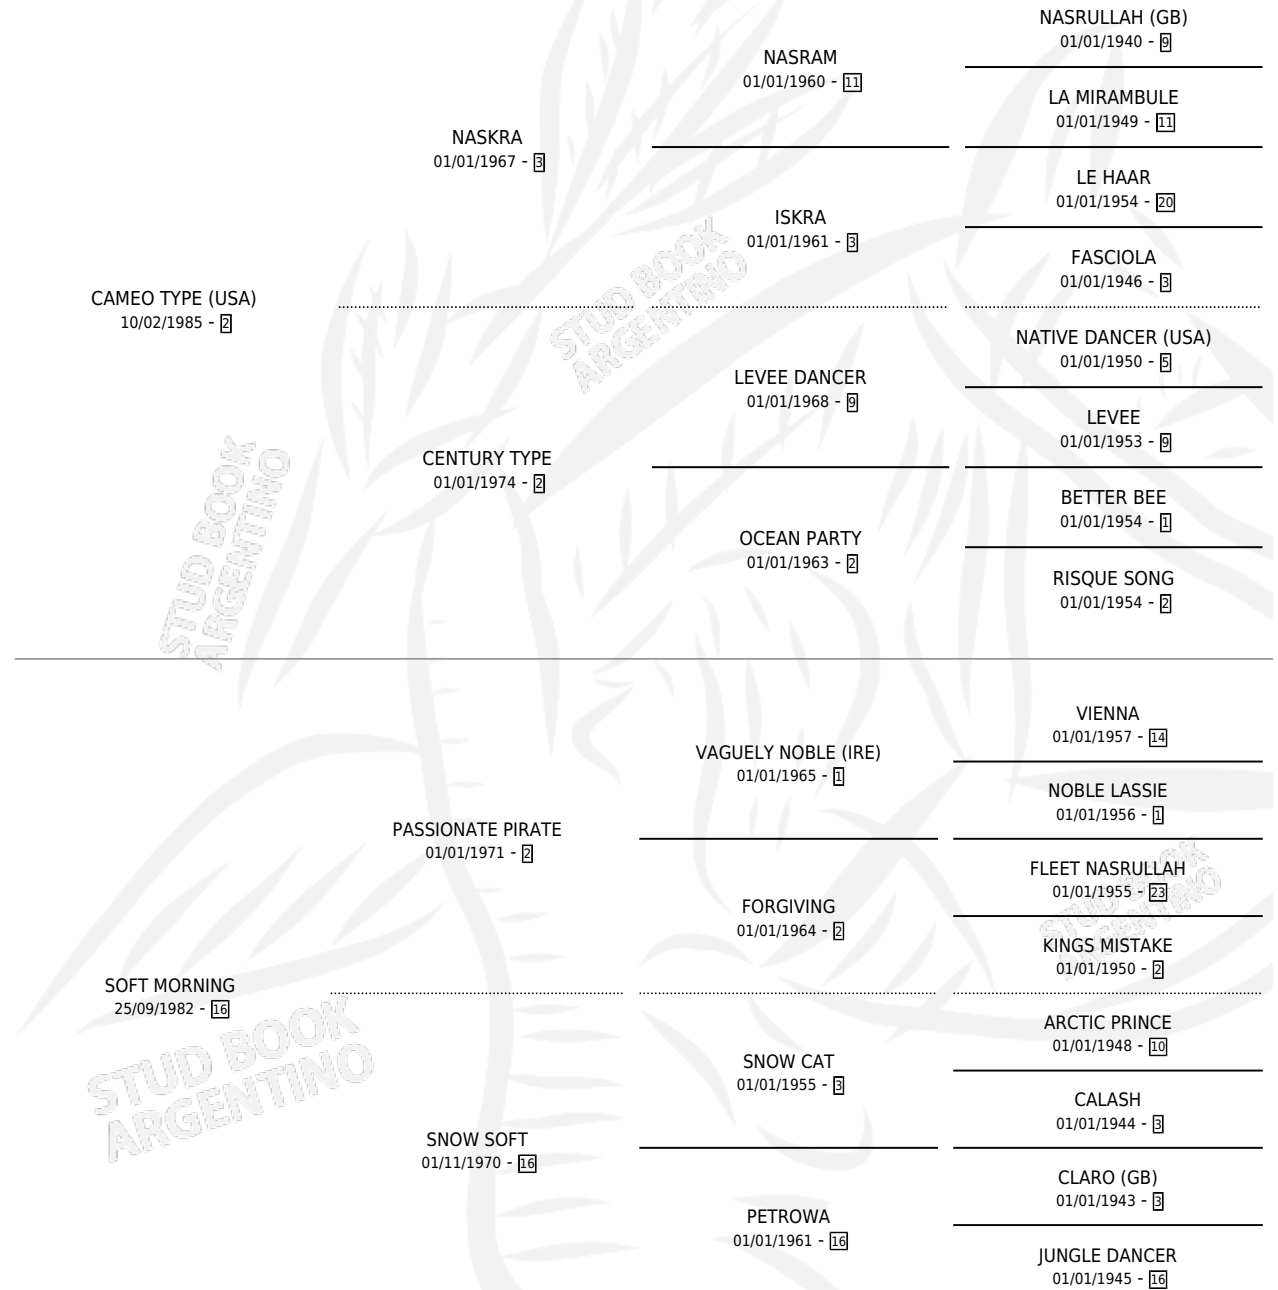

MORNING TYPE

por CAMEO TYPE (USA) y SOFT MORNING por
PASSIONATE PIRATE

Argentina · Hembra · Alazan · SP · 11/07/1992
Familia 16 · Volumen 34

ESTADO

TIPIFICACIÓN SANGUÍNEA	X
TIPIFICACIÓN POR ADN	X
PASAPORTE	X
IDENTIFICACIÓN POR MICROCHIP	X
REPRODUCTOR	X

Lugar de nacimiento: San Jose del Socorro
Criador: Sin dato

PEDIGREE

MORNING TYPE

Datos oficiales del Stud Book Argentino

Documento generado el 07/05/2026

studbook.org.ar