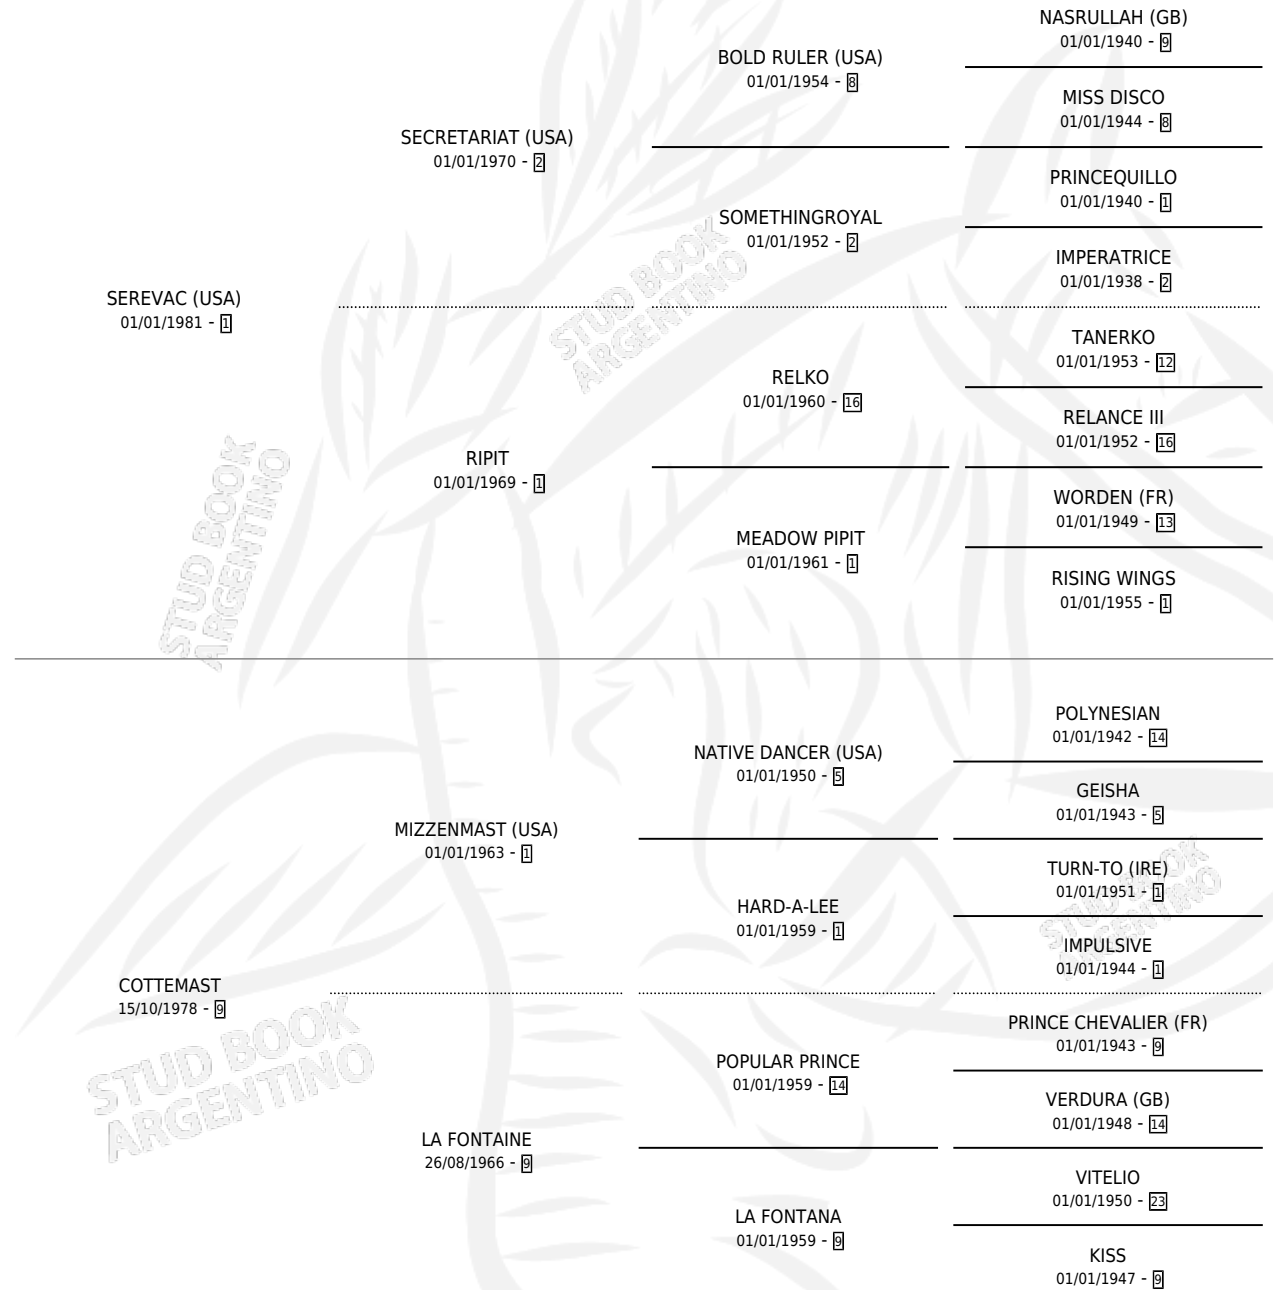

SECRET SISTER

por SEREVAC (USA) y COTTEMAST por MIZZENMAST (USA)

Argentina · Hembra · Zaino · SP · 09/07/1992
Familia 9-g · Volumen 34

ESTADO

TIPIFICACIÓN SANGUÍNEA	X
TIPIFICACIÓN POR ADN	X
PASAPORTE	X
IDENTIFICACIÓN POR MICROCHIP	X
REPRODUCTOR	X

Lugar de nacimiento: Lucero Del Sur

Criador: Lucero Del Sur

PEDIGREE

SECRET SISTER

Datos oficiales del Stud Book Argentino

Documento generado el 12/05/2026

studbook.org.ar