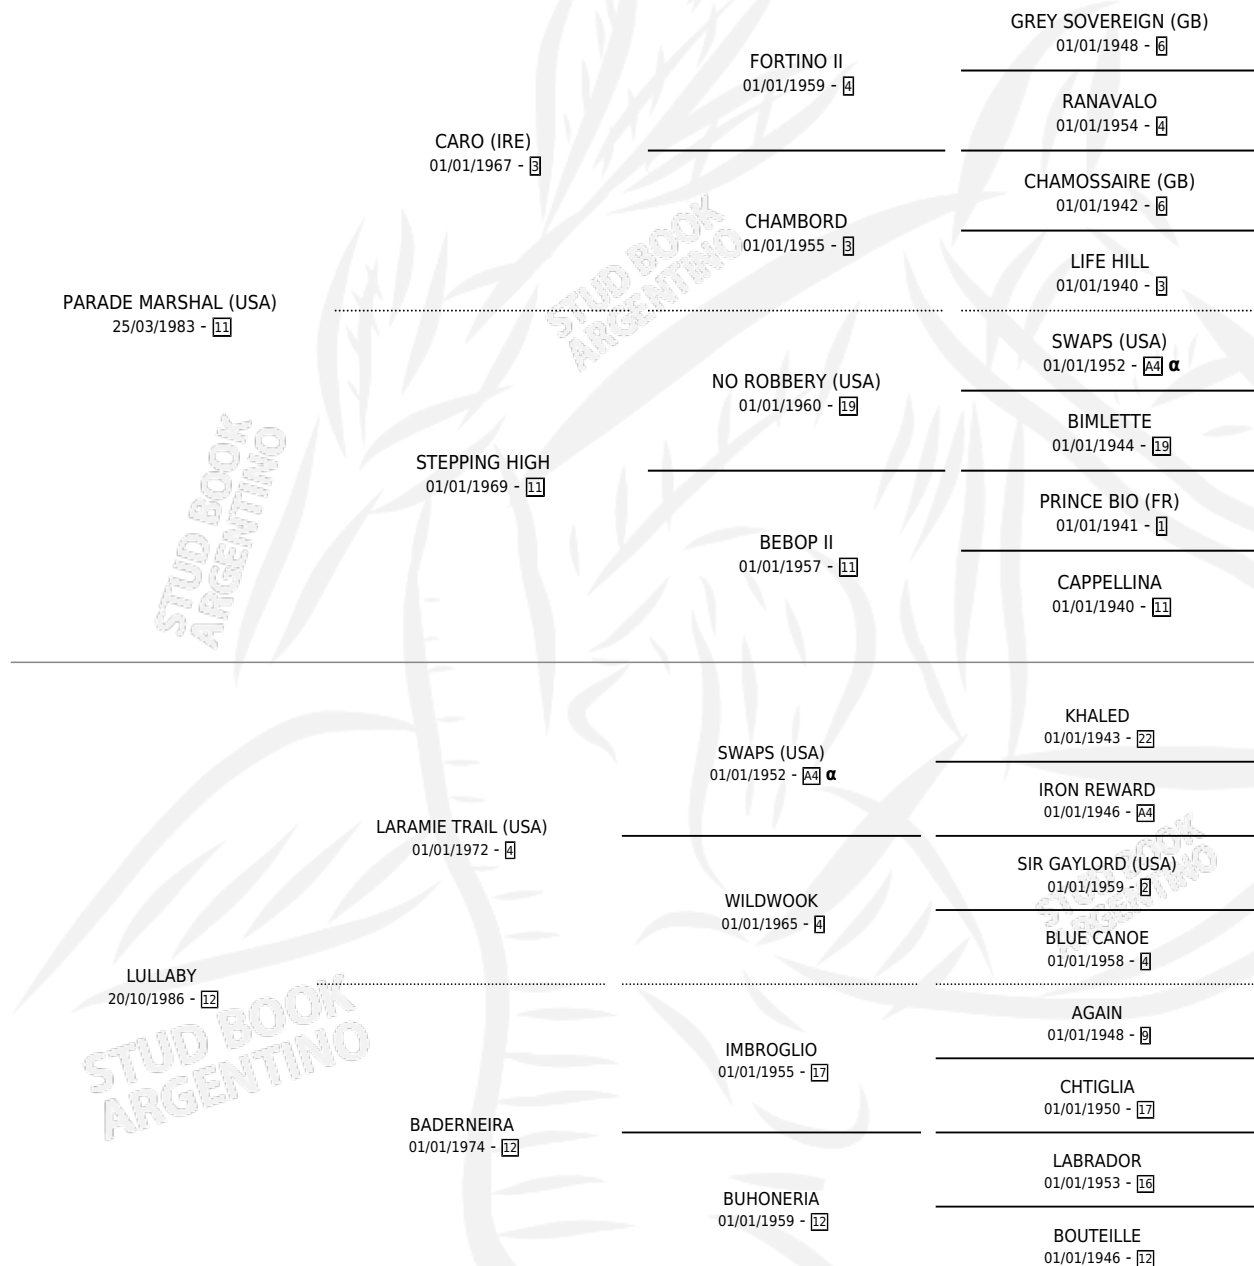

LONCHIVAR

por **PARADE MARSHAL (USA)** y **LULLABY** por **LARAMIE TRAIL (USA)**

Argentina · Macho · Alazan · SP · 04/08/1992
Familia 12-d · Volumen 34

ESTADO

TIPIFICACIÓN SANGUÍNEA	X
TIPIFICACIÓN POR ADN	X
PASAPORTE	X
IDENTIFICACIÓN POR MICROCHIP	X
REPRODUCTOR	X

Lugar de nacimiento: El Candil
Criador: Sin dato

PEDIGREE

INBREEDING : α

CAMPAÑA

Solo carreras oficiales de Argentina

POR EDAD

EDAD	CC	1°	2°	3°	4°	5°	NP	CLC	CLG	CLCG1	CLGG1	IMPORTE	GANANCIA / CC
2 AÑOS	1	0	0	0	0	1	0	1	0	0	0	\$0	\$0
3 AÑOS	3	0	1	0	1	0	1	3	0	0	0	\$2,400	\$800
TOTALES	4	0	1	0	1	1	1	4	0	0	0	\$2,400	\$600
%		0.0%	25.0%	0.0%	25.0%	25.0%	25.0%	100%	0.0%	0.0%	0.0%		

Placés en Tucuman en 4 carreras disputadas, 2do Polla Potrillos (C), 4to Jockey Club (C).

POR DISTANCIA

HIPODROMO	CC	1°	2°	3°	4°	5°	NP	CLC	CLG	CLCG1	CLGG1	IMPORTE
TUCUMAN	3	0	1	0	1	0	1	0	0	0	0	\$2,400
2000 MTS	1	0	0	0	0	0	1	0	0	0	0	\$0
1600 MTS	1	0	0	0	1	0	0	0	0	0	0	\$400
1500 MTS	1	0	1	0	0	0	0	0	0	0	0	\$2,000
PALERMO	1	0	0	0	0	1	0	0	0	0	0	\$0
1200 MTS	1	0	0	0	0	1	0	0	0	0	0	\$0