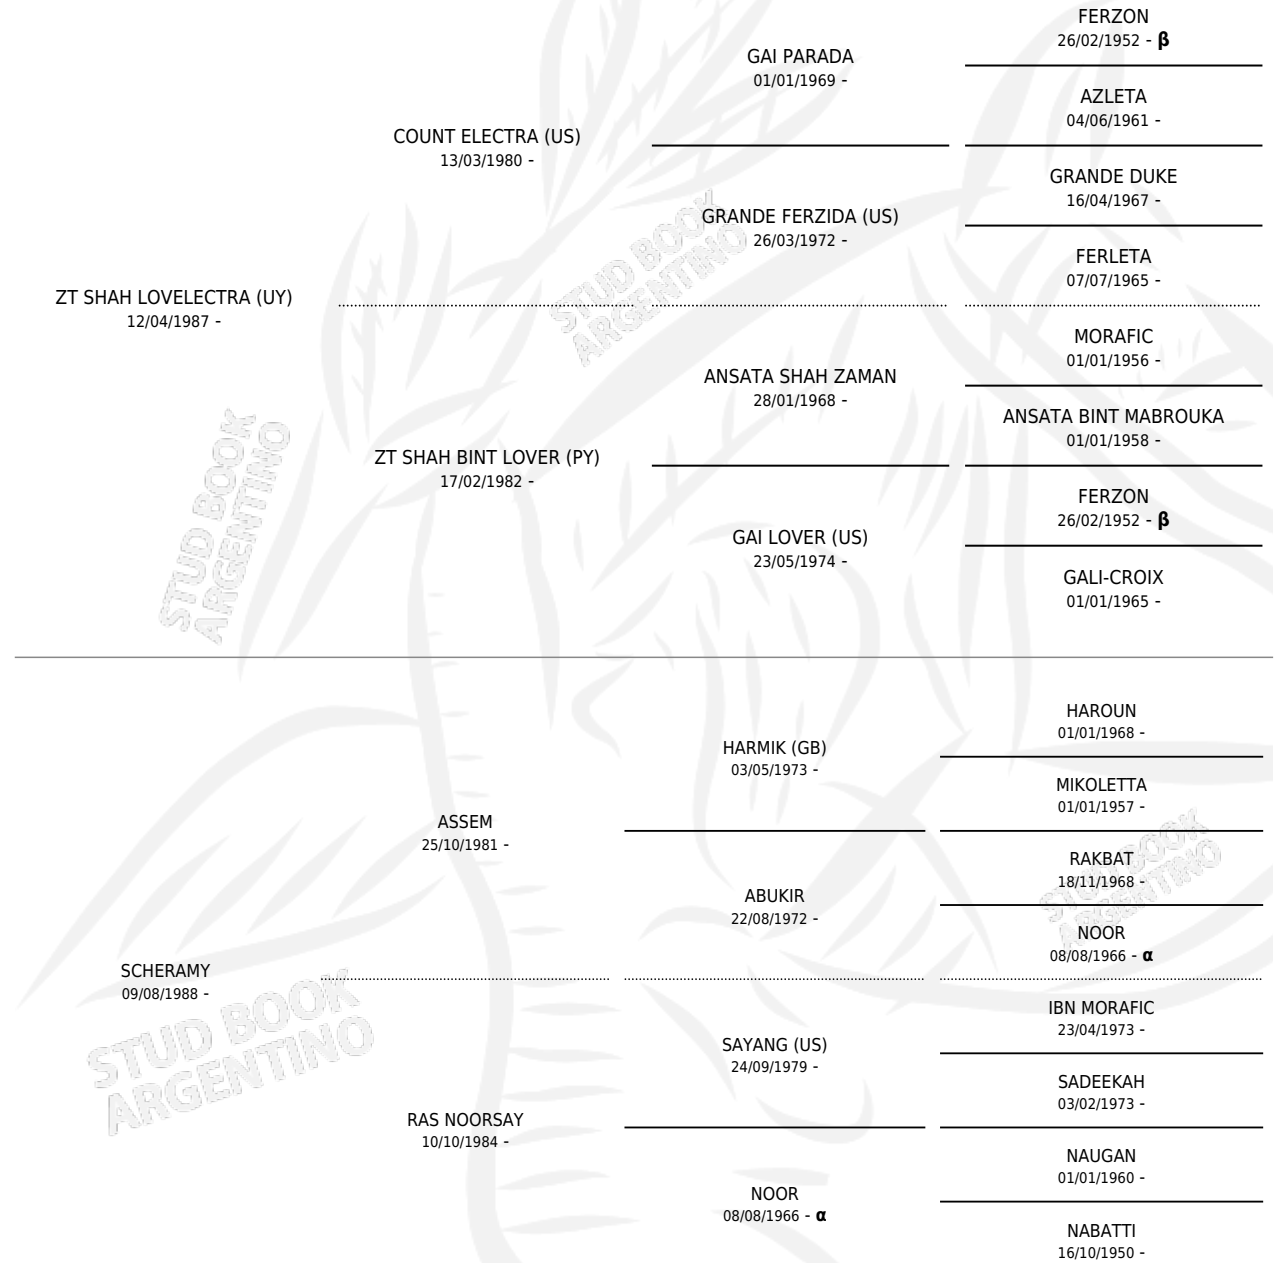

SCHE ALFATAH

por ZT SHAH LOVELECTRA (UY) y SCHERAMY por ASSEM

Argentina · Macho · Alazan Tostado · AP · 12/08/1992
Familia · Volumen 34

ESTADO

TIPIFICACIÓN SANGUÍNEA	X
TIPIFICACIÓN POR ADN	X
PASAPORTE	X
IDENTIFICACIÓN POR MICROCHIP	X
REPRODUCTOR	X

Lugar de nacimiento: Scheherezade

Criador: Sin dato

PEDIGREE

INBREEDING : α, β

CAMPAÑA

Solo carreras oficiales de Argentina

POR EDAD

EDAD	CC	1°	2°	3°	4°	5°	NP	CLC	CLG	CLCG1	CLGG1	IMPORTE	GANANCIA / CC
4 AÑOS	1	0	0	0	0	0	1	0	0	0	0	\$0	\$0
TOTALES	1	0	0	0	0	0	1	0	0	0	0	\$0	\$0
%		0.0%	0.0%	0.0%	0.0%	0.0%	100%	0.0%	0.0%	0.0%	0.0%		