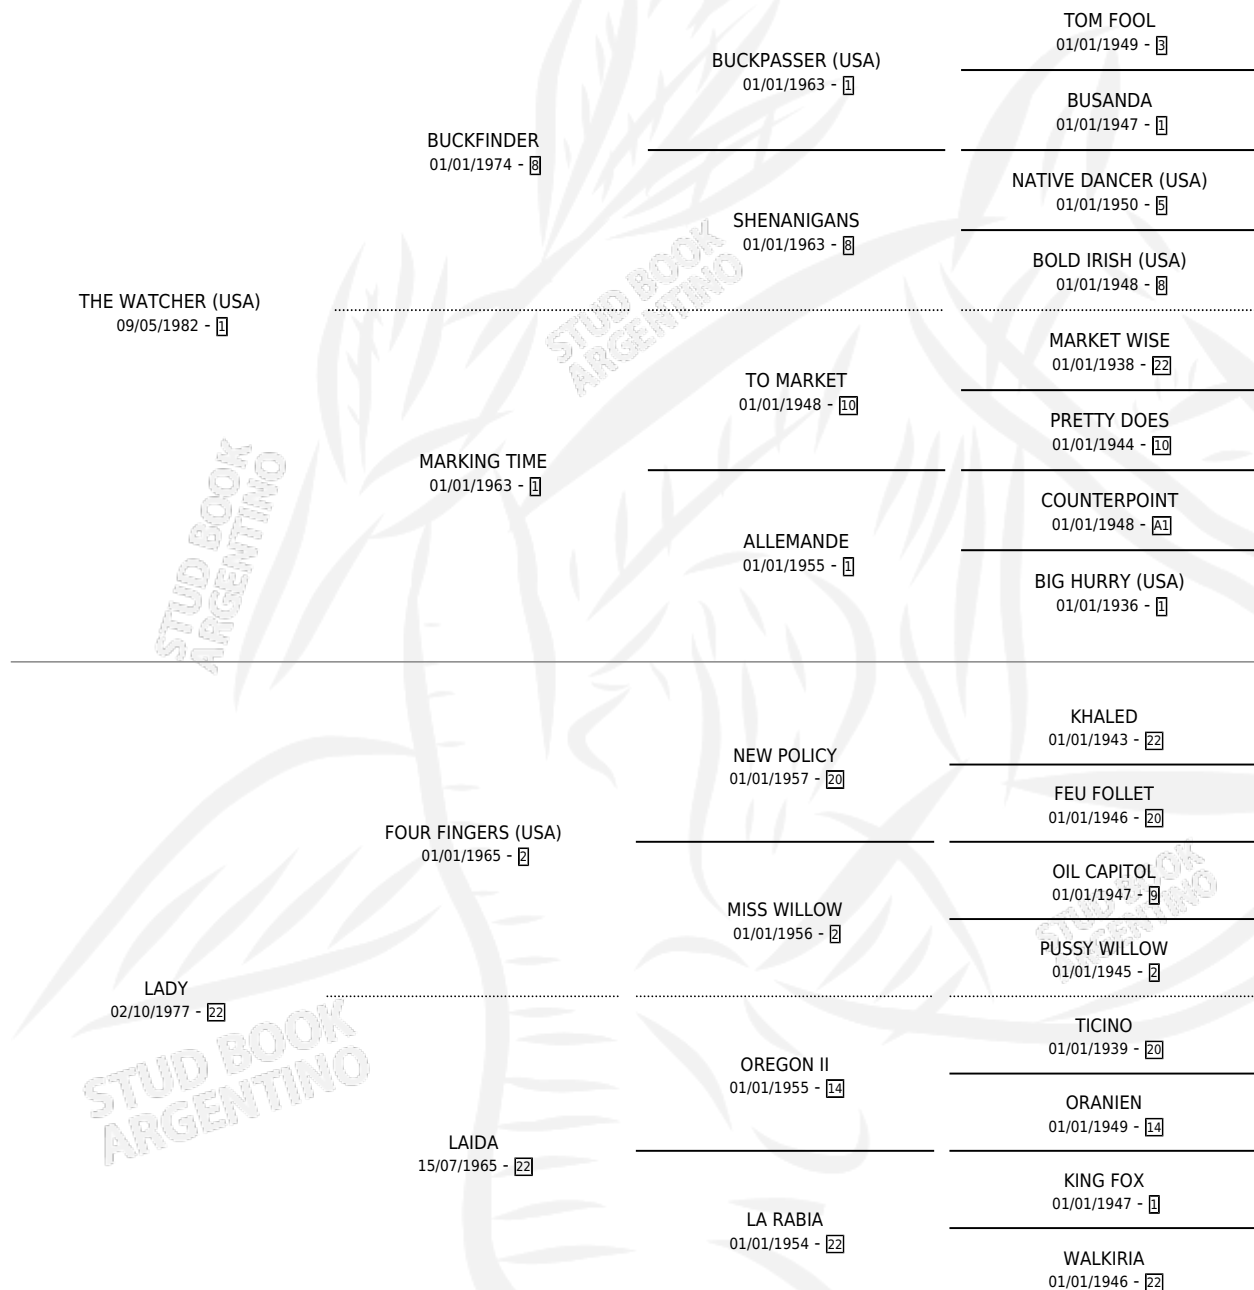

LOJANA

por **THE WATCHER (USA)** y **LADY** por **FOUR FINGERS (USA)**

Argentina · Hembra · Zaino · SP · 23/07/1992
Familia 22-d · Volumen 34

ESTADO

TIPIFICACIÓN SANGUÍNEA	✓
TIPIFICACIÓN POR ADN	✓
PASAPORTE	X
IDENTIFICACIÓN POR MICROCHIP	X
REPRODUCTOR	✓

Lugar de nacimiento: El Tala
Criador: El Tala

~

HIJOS

	MACHOS	HEMBRAS
16 NACIERON	5	11
7 CORRIERON	4	3
4 GANARON	3	1

0	0	0
GANADORES CL	GANADORES GR	GANADORES G1

PEDIGREE

CAMPAÑA

Solo carreras oficiales de Argentina