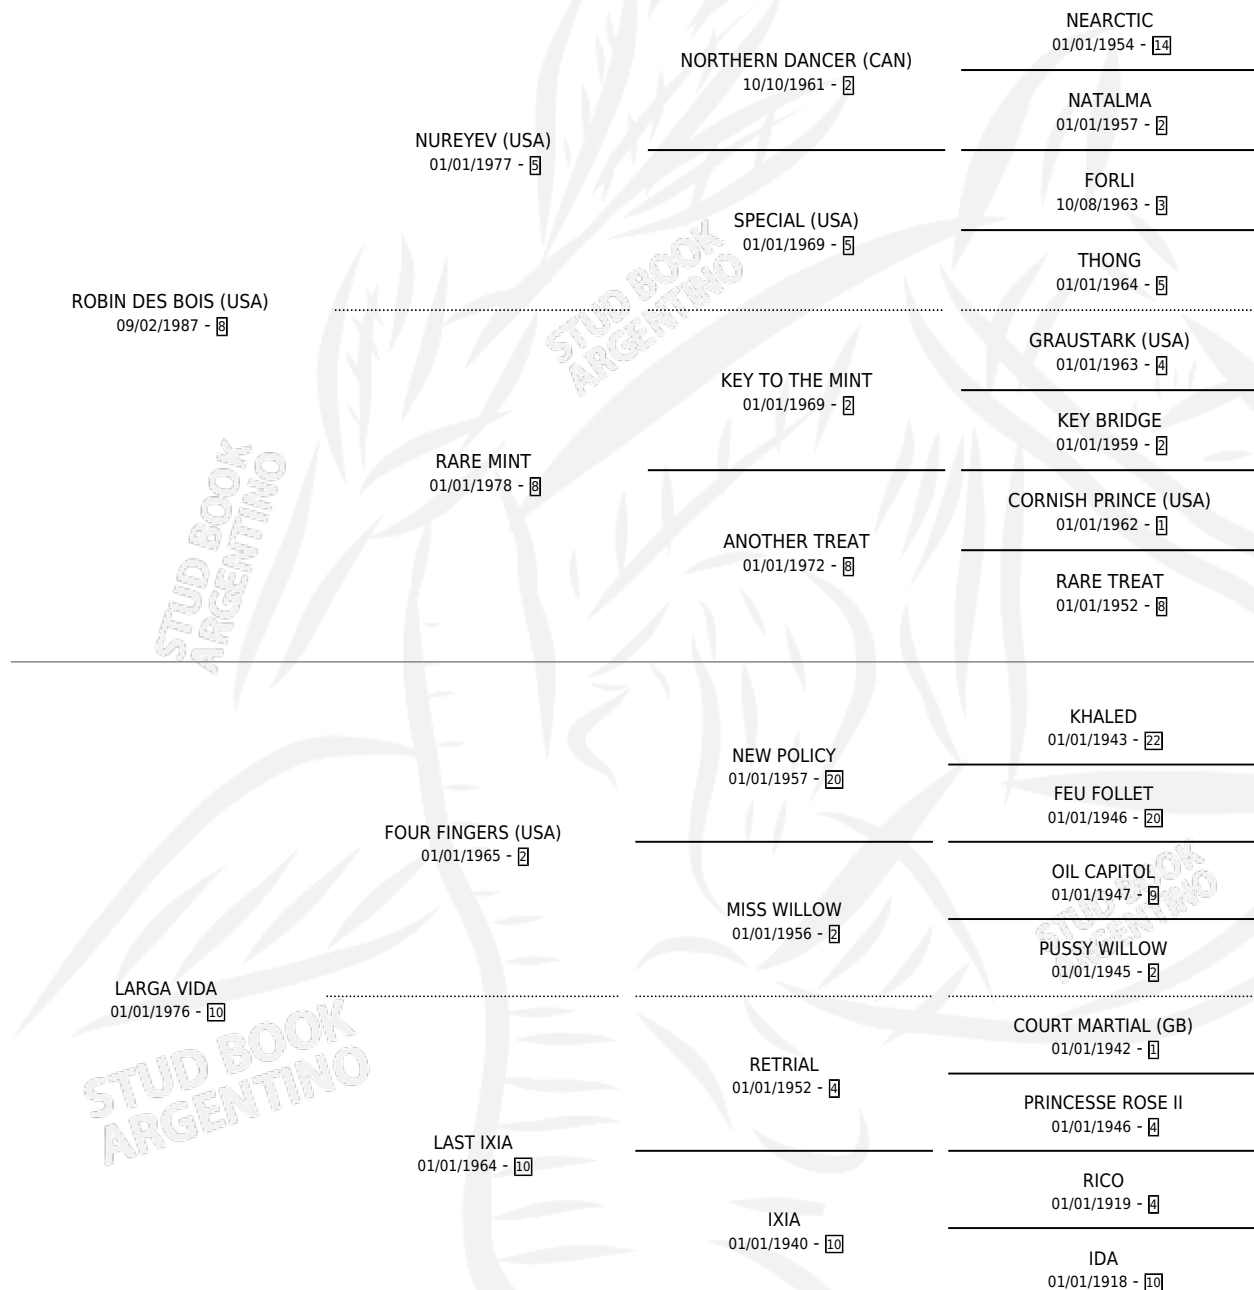

LARGA PASION

por **ROBIN DES BOIS (USA)** y **LARGA VIDA** por **FOUR FINGERS (USA)**

Argentina · Hembra · Zaino Doradillo · SP · 10/07/1992
Familia 10-a · Volumen 34

ESTADO

TIPIFICACIÓN SANGUÍNEA	✓
TIPIFICACIÓN POR ADN	X
PASAPORTE	X
IDENTIFICACIÓN POR MICROCHIP	X
REPRODUCTOR	✓

Lugar de nacimiento: El Tala
Criador: El Tala

~

HIJOS

	MACHOS	HEMBRAS
4 NACIERON	0	4
3 CORRIERON	0	3
3 GANARON	0	3

0	0	0
GANADORES CL	GANADORES GR	GANADORES G1

PEDIGREE