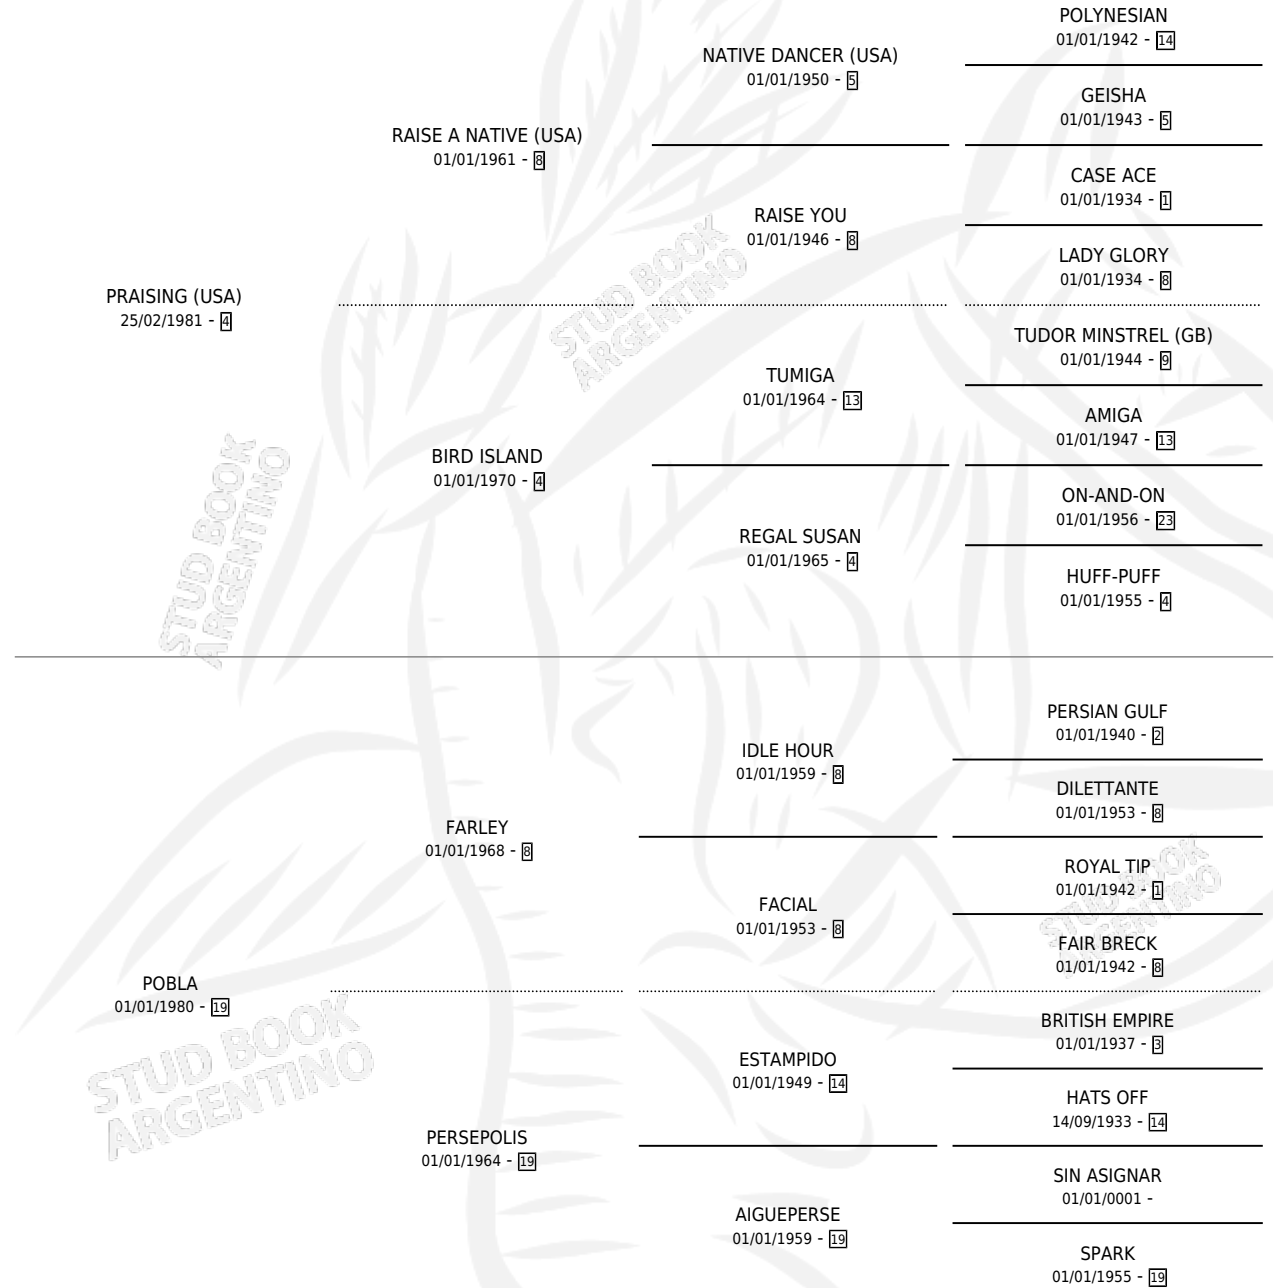

PORCIA

por **PRAISING (USA)** y **POBLA** por **FARLEY**

Argentina · Hembra · Alazan · SP · 22/07/1992
Familia 19-c · Volumen 34

ESTADO

TIPIFICACIÓN SANGUÍNEA	✓
TIPIFICACIÓN POR ADN	X
PASAPORTE	X
IDENTIFICACIÓN POR MICROCHIP	X
REPRODUCTOR	✓

Lugar de nacimiento: El Tala

Criador: El Tala

PEDIGREE

CAMPAÑA

Solo carreras oficiales de Argentina

POR EDAD

EDAD	CC	1°	2°	3°	4°	5°	NP	CLC	CLG	CLCG1	CLGG1	IMPORTE	GANANCIA / CC
5 AÑOS	9	0	1	0	0	0	8	0	0	0	0	\$960	\$107
TOTALES	9	0	1	0	0	0	8	0	0	0	0	\$960	\$107
%		0.0%	11.1%	0.0%	0.0%	0.0%	88.9%	0.0%	0.0%	0.0%	0.0%		