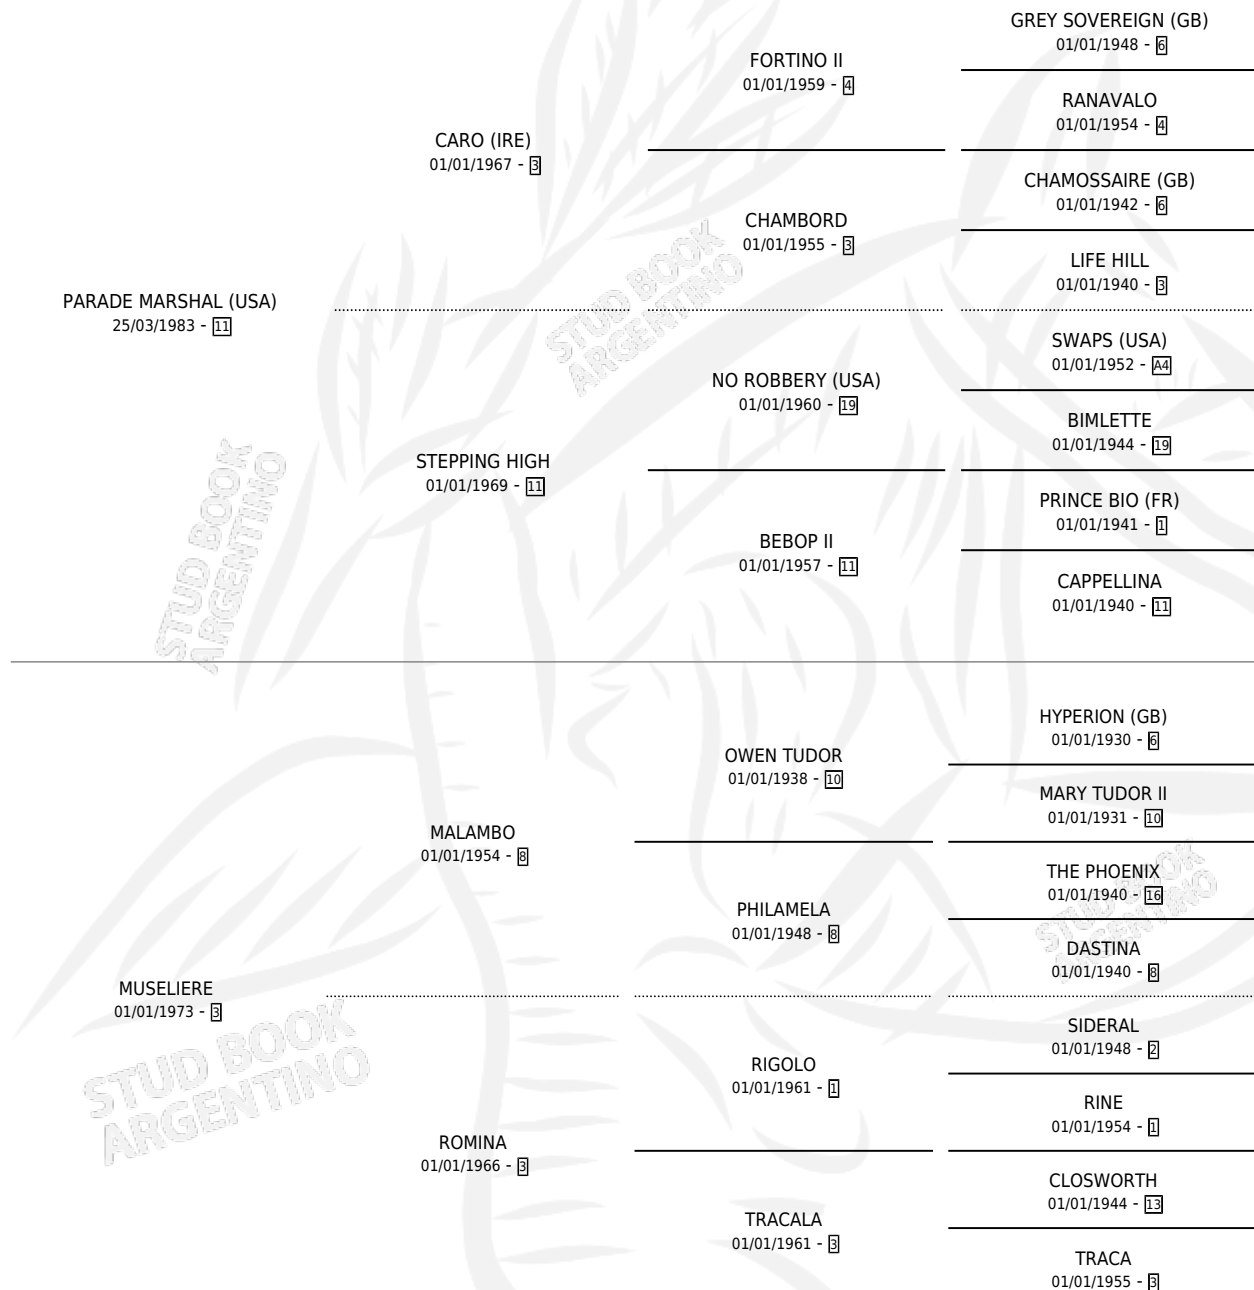

Lugar de nacimiento: El Candil
Criador: Sin dato

~

HIJOS

	MACHOS	HEMBRAS
11 NACIERON	5	6
7 CORRIERON	5	2
6 GANARON	5	1

1 GANADORES CL	1 GANADORES GR	1 GANADORES G1
---------------------------------	---------------------------------	---------------------------------

PEDIGREE

~

CAMPAÑA

Solo carreras oficiales de Argentina

POR EDAD

EDAD	CC	1°	2°	3°	4°	5°	NP	CLC	CLG	CLCG1	CLGG1	IMPORTE	GANANCIA / CC
2 AÑOS	1	0	0	0	0	1	0	0	0	0	0	\$0	\$0
3 AÑOS	3	1	0	1	0	0	1	0	0	0	0	\$9,060	\$3,020
4 AÑOS	5	1	1	0	1	0	2	0	0	0	0	\$8,146	\$1,629
5 AÑOS	2	1	0	0	0	0	1	0	0	0	0	\$5,400	\$2,700
TOTALES	11	3	1	1	1	1	4	0	0	0	0	\$22,606	\$2,055
%		27.3%	9.1%	9.1%	9.1%	9.1%	36.4%	0.0%	0.0%	0.0%	0.0%		