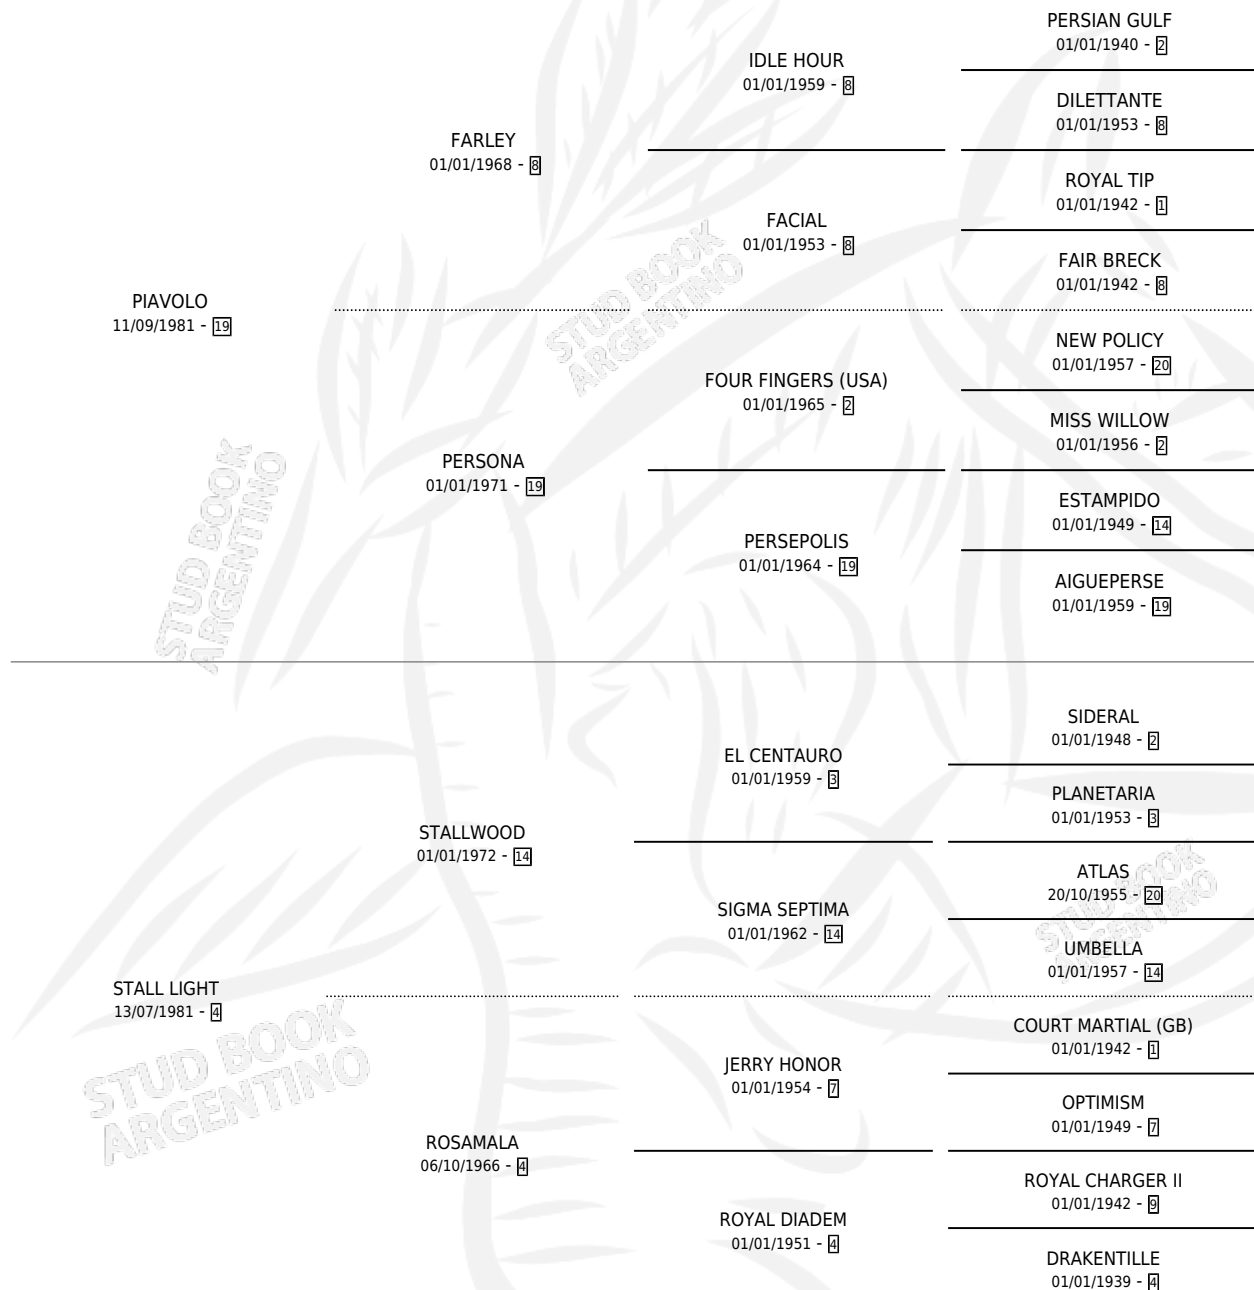

LA GLOTONA

por PIAVOLO y STALL LIGHT por STALLWOOD

Argentina · Hembra · Alazan · SP · 09/08/1992
Familia 4-c · Volumen 34

ESTADO

TIPIFICACIÓN SANGUÍNEA	X
TIPIFICACIÓN POR ADN	X
PASAPORTE	X
IDENTIFICACIÓN POR MICROCHIP	X
REPRODUCTOR	X

Lugar de nacimiento: Don Florentino

Criador: Haras Don Florentino S.A.

PEDIGREE

LA GLOTONA

Datos oficiales del Stud Book Argentino

Documento generado el 12/06/2026

studbook.org.ar