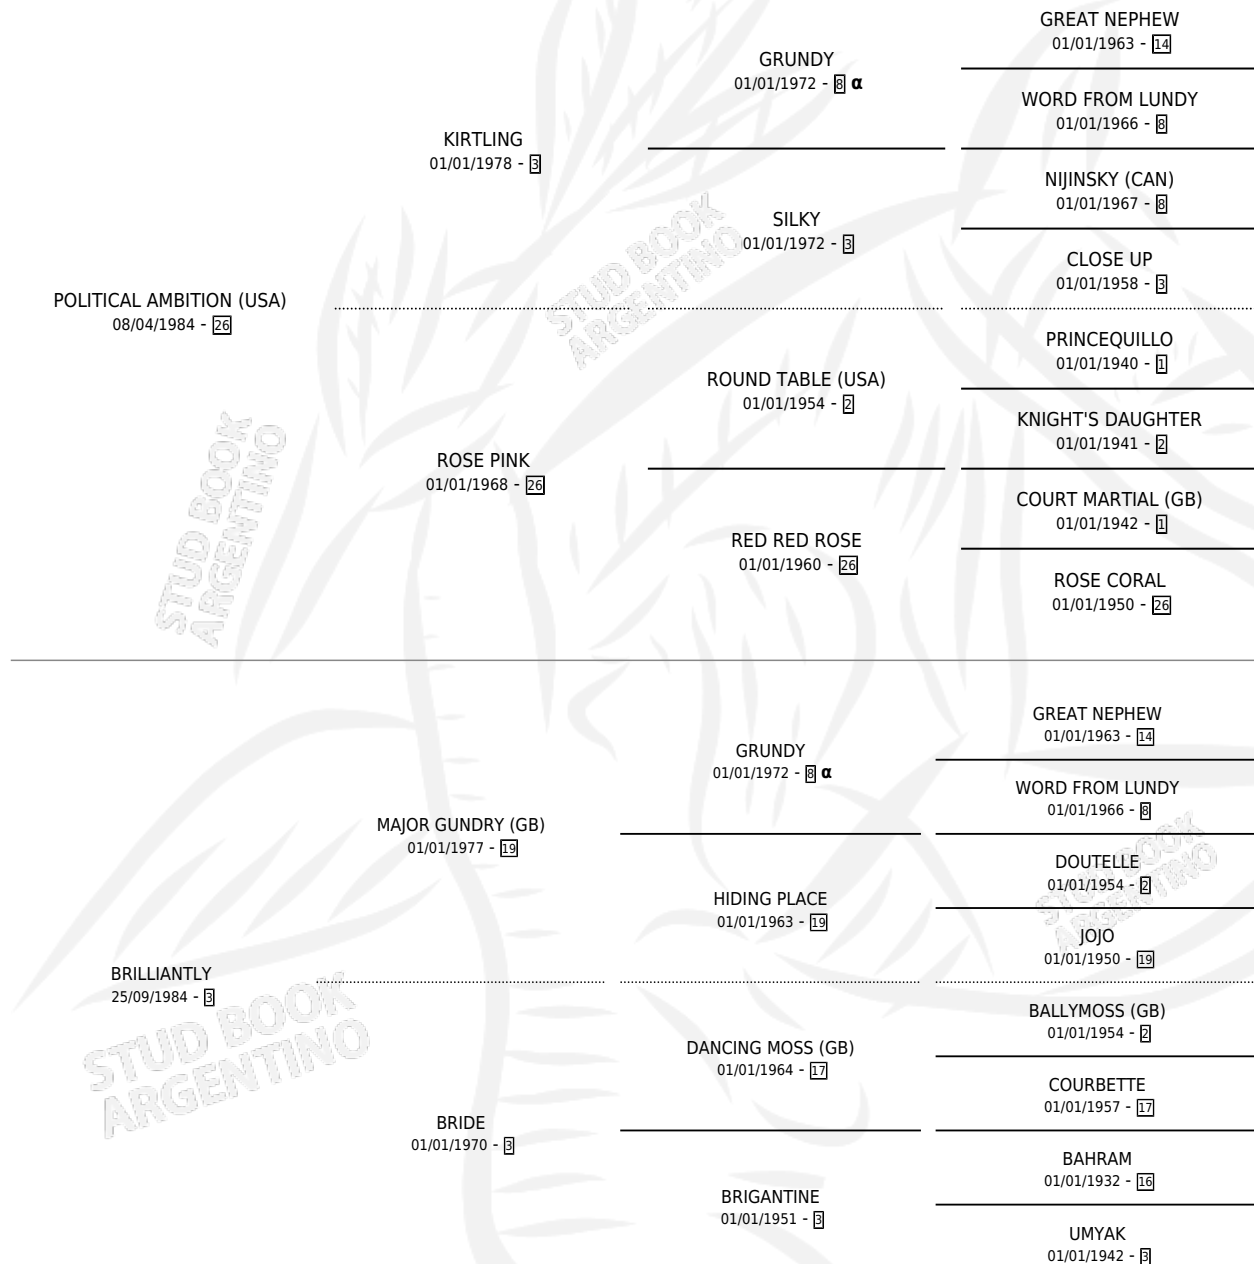

# BARON POLITICO

por **POLITICAL AMBITION (USA)** y **BRILLIANTLY** por  
**MAJOR GUNDRY (GB)**

Argentina · Macho · Zaino · SP · 05/08/1992  
Familia 3-b · Volumen 34

## ESTADO

TIPIFICACIÓN SANGUÍNEA	X
TIPIFICACIÓN POR ADN	X
PASAPORTE	X
IDENTIFICACIÓN POR MICROCHIP	X
REPRODUCTOR	X

**Lugar de nacimiento:** Vacacion

**Criador:** Vacacion

## PEDIGREE

INBREEDING : α